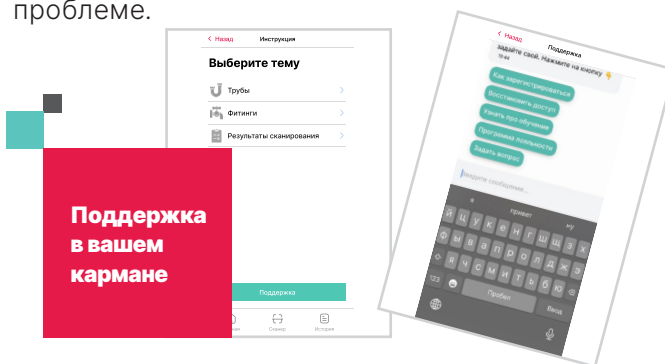

Удобство в один клик

Приложение РЕХАУ.Про Качество

Отсканировав код на изделии через приложение РЕХАУ, вы убедитесь в качестве, в том числе в его оригинальности, проверите статус официального дистрибьютора, а также получите:

- паспорт изделия;
- сертификаты;
- технические характеристики;
- изображения и чертежи.

Информация в один клик

Через мобильное приложение РЕХАУ вы можете задать вопрос в чат поддержки или сообщить о проблеме.