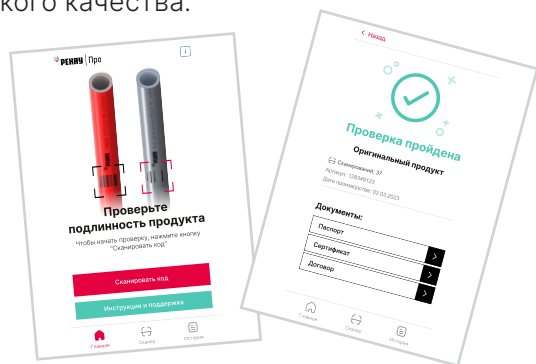

100% оригинальность деталей

Подтвержденная подлинность изделий — неотъемлемая часть системы обеспечения качества

Более 23% продукции недобросовестных продавцов — контрафакт. Такие изделия не соответствуют стандартам, их применение может привести к протечкам. Производитель не несет ответственности за изделия с неподтвержденным качеством.

Уверенность в квадрате

Проверьте через мобильное приложение PEHAU подлинность продукции и статус сертификата официального дистрибьютора — убедитесь, что он авторизован PEHAU. Так вы и ваши заказчики получите оригинальные комплектующие высокого качества.