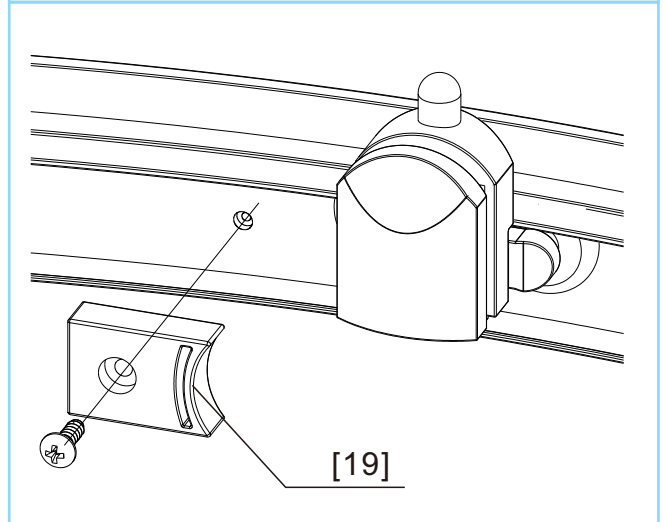

150mm

150mm

24 hour