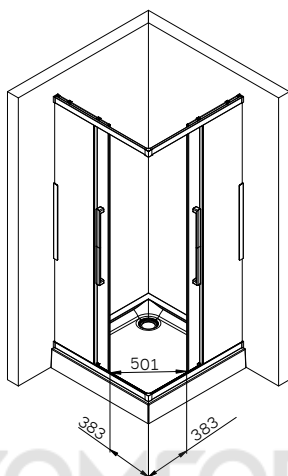

W84G-403-9090-BT
W84G-403-9090-MT