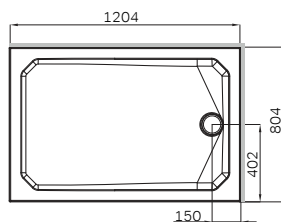

W84G-403-12080-BT
W84G-403-12080-MT