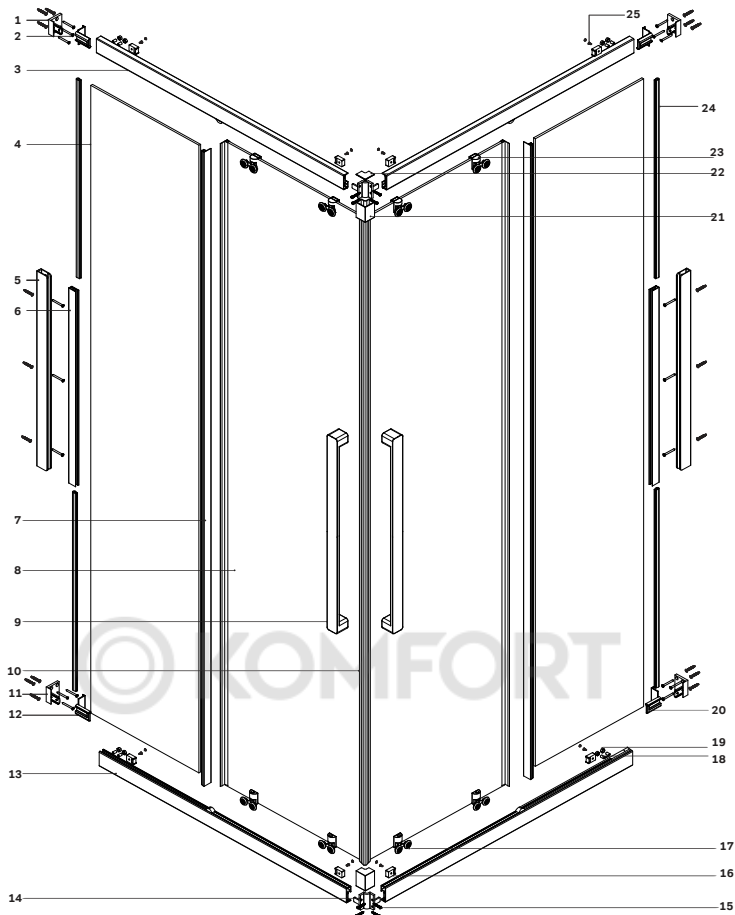

Gehäuse konfiguration / Enclosure configuration / Комплектация
ограждения 90x90, 100x80, 120x80, 120x90

1	Wandhalterung links	wall bracket left	пристенный кронштейн левый	x2
2	Befestigungssatz	mounting kit	комплект крепежа	x18
3	horizontales Profil links	horizontal profile left	горизонтальный профиль левый	x2
4	feststehendes Glas	fixed glass	фиксированное стекло	x2
5	Vertikales Profil	vertical profile	вертикальный профиль	x2
6	Vertikales Profildichtmittel	vertical profile sealant	уплотнитель вертикального профиля	x2
7	F-förmiges Dichtmittel	F-shape sealant	F-образный уплотнитель	x4
8	Türglas	door glass	стекло двери	x2
9	Türgriffsatz	set of handles	комплект ручек	x2
10	Magnetdichtmittel	magnet sealant	магнитный уплотнитель комплект	x1
11	Wandhalterung rechts	wall bracket left	пристенный кронштейн правый	x2
12	Halterungsstecker links	Bracket plug left	заглушка кронштейна левая	x2
13	horizontales Profil rechts	horizontal profile right	горизонтальный профиль правый	x2