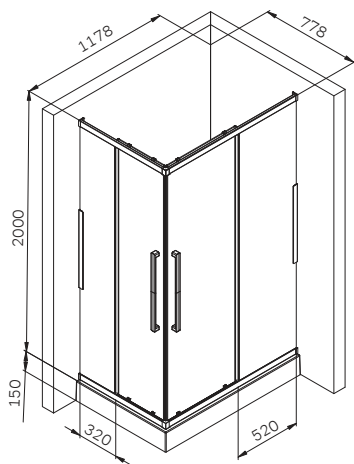

W84G-403-12080-BT
W84G-403-12080-MT