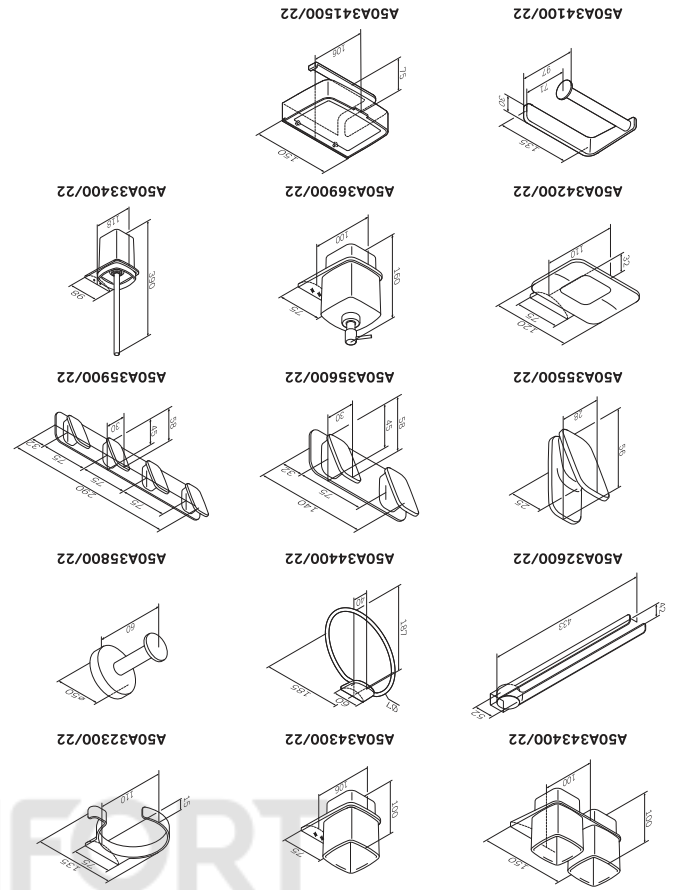

⚙ 保养说明

日常表面清洁，我们建议使用中性液体清洁，如肥皂水和其他清洗类产品。

- 请用沾有清洗产品的海绵或棉布来清洁产品。
- 请勿使用带摩擦性的清洗类产品

⚠ 警告

- 电镀表面不能接触以下物体：
  - 甲酸；
  - 氯化物；
  - 醋酸；
  - 盐酸；
- 磷酸；
- 含有氯、酸和碱的清洁剂；
- 含有酒精类的清洁剂；
- 尖锐物体碰划。

避免残留肥皂泡沫和水垢在产品上。
请在每次使用后，用清水冲洗产品，然后用干棉布擦拭干净。