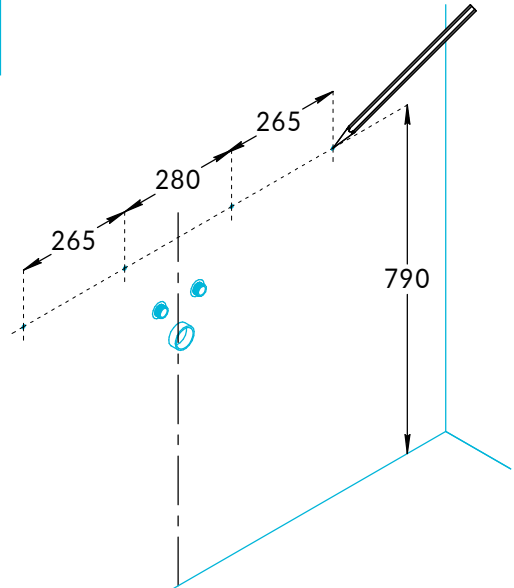

## Раковины GR.WB.120, GR.WB.120.2 Инструкция по установке

GR.WB.120

GR.WB.120.2

Потребуется дополнительный инвентарь для надежного монтажа изделия, который не входит в комплект поставки.

# KERAMA MARAZZI

1

2

3

4

5

Для  
GR.WB.120

5