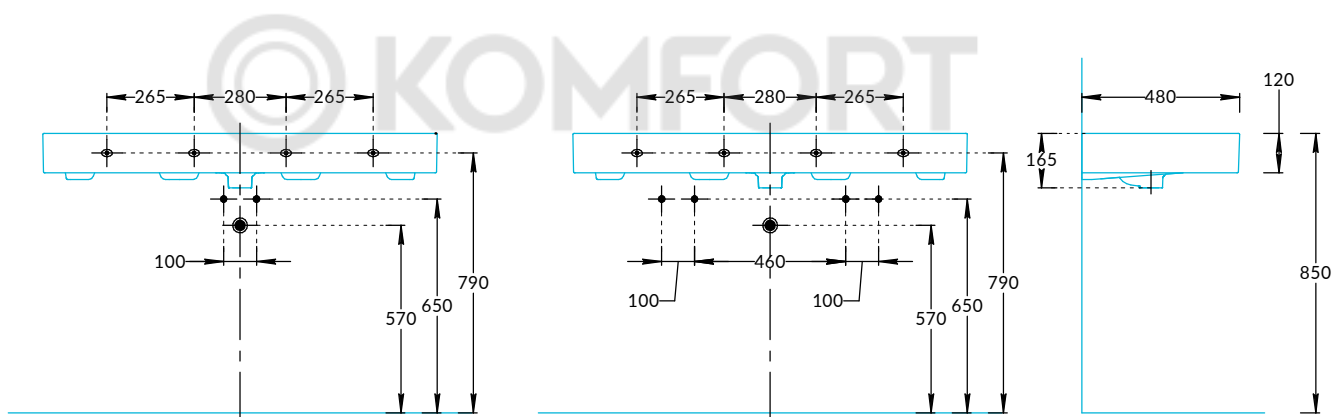

## Раковины GR.WB.120, GR.WB.120.2 Инструкция по установке

GR.WB.120

GR.WB.120.2

Потребуется дополнительный инвентарь для надежного монтажа изделия, который не входит в комплект поставки.

# KERAMA MARAZZI

1

2

3

4

5

Для  
GR.WB.120

5