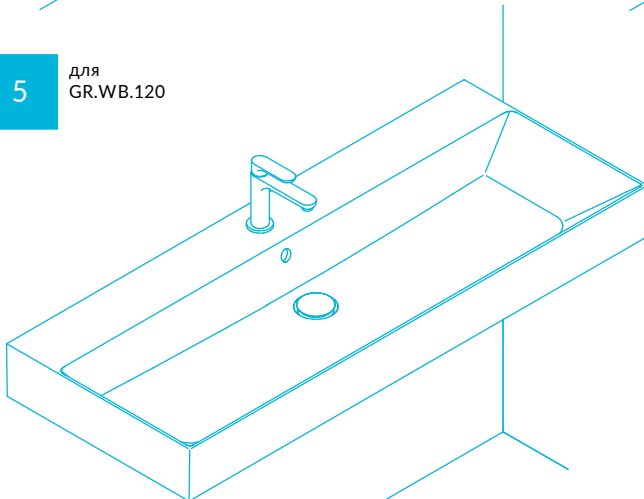

## Раковины GR.WB.120, GR.WB.120.2 Инструкция по установке

GR.WB.120

GR.WB.120.2

Потребуется дополнительный инвентарь для надежного монтажа изделия, который не входит в комплект поставки.

# KERAMA MARAZZI

1

2

3

4

5

Для  
GR.WB.120

5