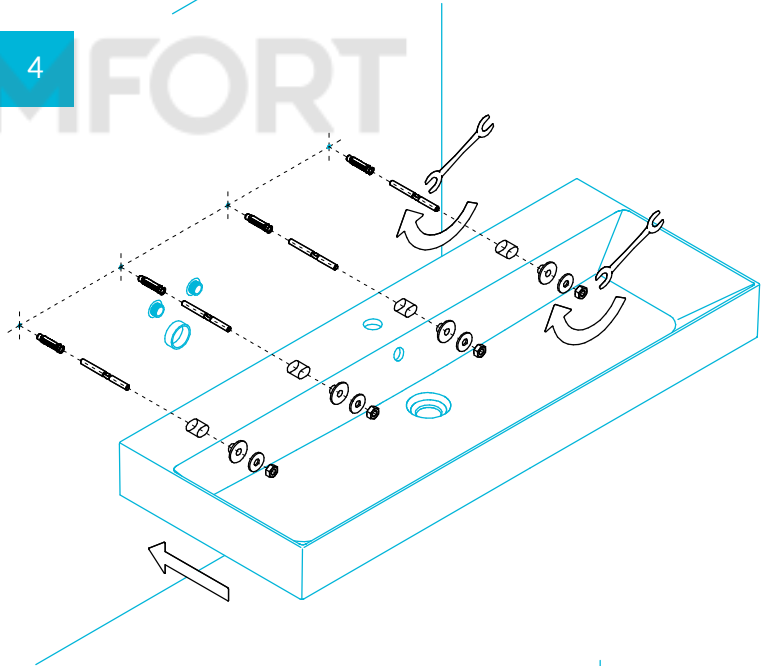

## Раковины GR.WB.120, GR.WB.120.2 Инструкция по установке

GR.WB.120

GR.WB.120.2

Потребуется дополнительный инвентарь для надежного монтажа изделия, который не входит в комплект поставки.

# KERAMA MARAZZI

1

2

3

4

5

Для  
GR.WB.120

5