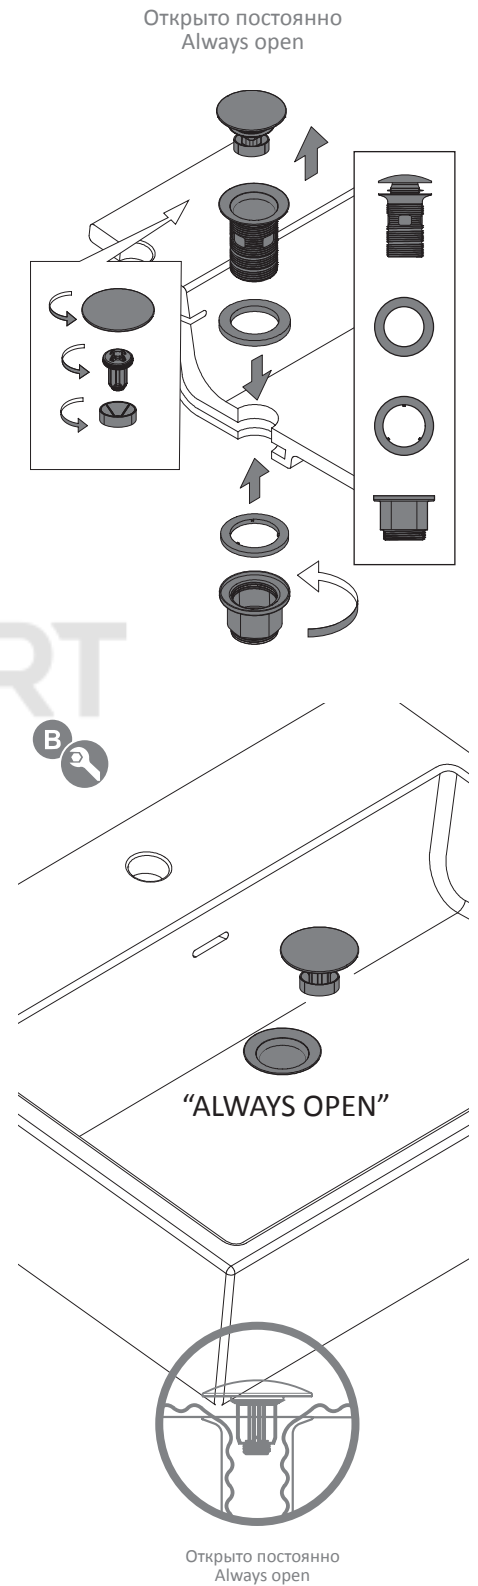

ИНСТРУКЦИЯ ПО МОНТАЖУ
ASSEMBLING INSTRUCTIONS MANUAL

ИНСТРУКЦИЯ ПО ОБСЛУЖИВАНИЮ И ОЧИСТКЕ
CARE AND CLEANING INSTRUCTIONS

CLICK MECHANISM

ALWAYS OPEN

Полностью извлекаемая пробка
для ежедневной уборки

Fully extractable plug for daily
cleaning and inspection