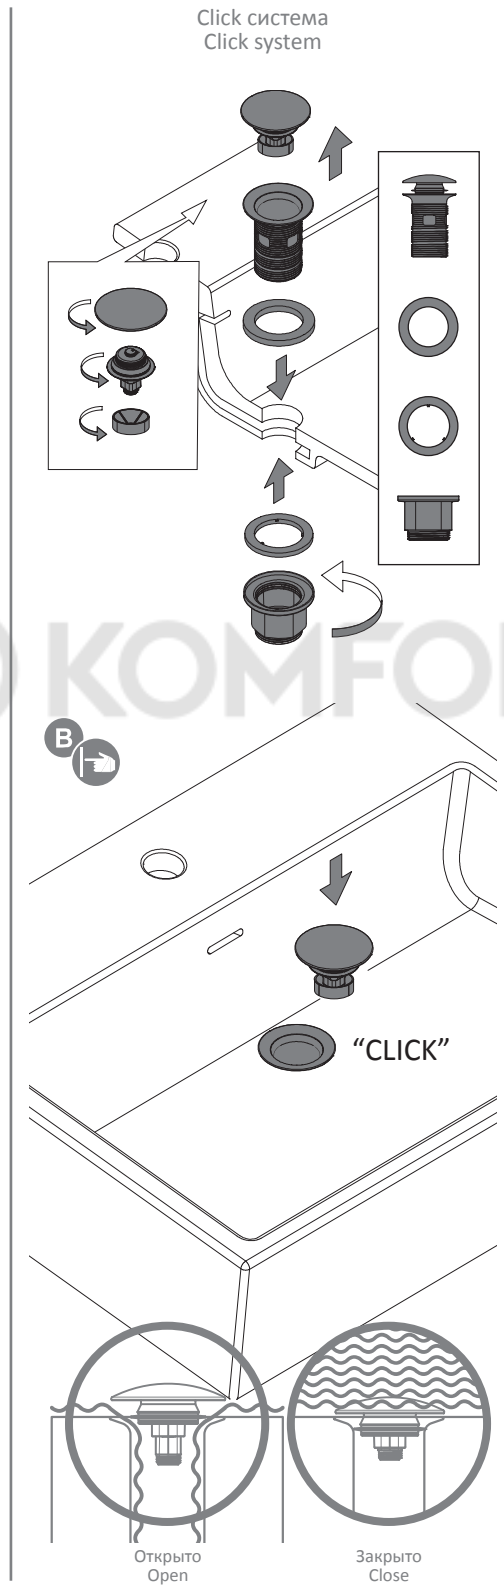

ИНСТРУКЦИЯ ПО МОНТАЖУ
ASSEMBLING INSTRUCTIONS MANUAL

ИНСТРУКЦИЯ ПО ОБСЛУЖИВАНИЮ И ОЧИСТКЕ
CARE AND CLEANING INSTRUCTIONS

CLICK MECHANISM

ALWAYS OPEN

Полностью извлекаемая пробка
для ежедневной уборки

Fully extractable plug for daily
cleaning and inspection