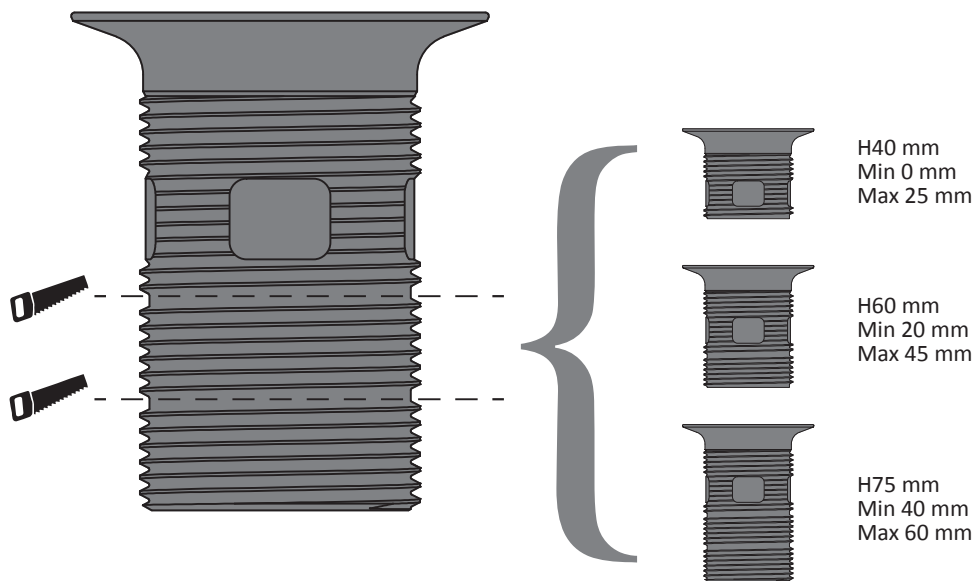

ИНСТРУКЦИЯ ПО МОНТАЖУ
ASSEMBLING INSTRUCTIONS MANUAL

ИНСТРУКЦИЯ ПО ОБСЛУЖИВАНИЮ И ОЧИСТКЕ
CARE AND CLEANING INSTRUCTIONS

CLICK MECHANISM

ALWAYS OPEN

Полностью извлекаемая пробка
для ежедневной уборки

Fully extractable plug for daily
cleaning and inspection