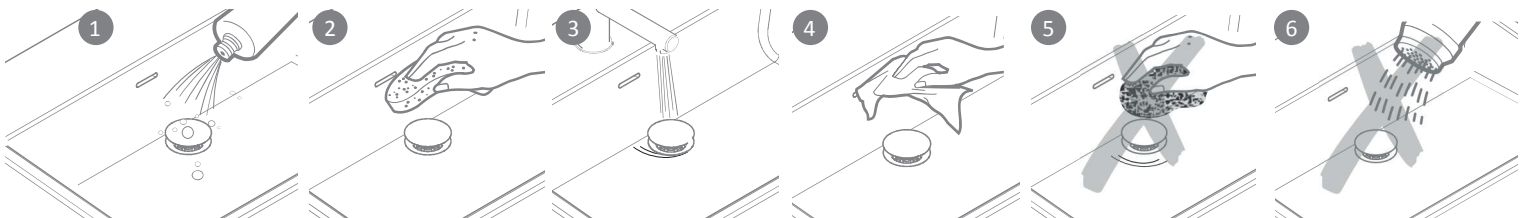

ИНСТРУКЦИЯ ПО МОНТАЖУ
ASSEMBLING INSTRUCTIONS MANUAL

ИНСТРУКЦИЯ ПО ОБСЛУЖИВАНИЮ И ОЧИСТКЕ
CARE AND CLEANING INSTRUCTIONS

CLICK MECHANISM

ALWAYS OPEN

Полностью извлекаемая пробка
для ежедневной уборки

Fully extractable plug for daily
cleaning and inspection