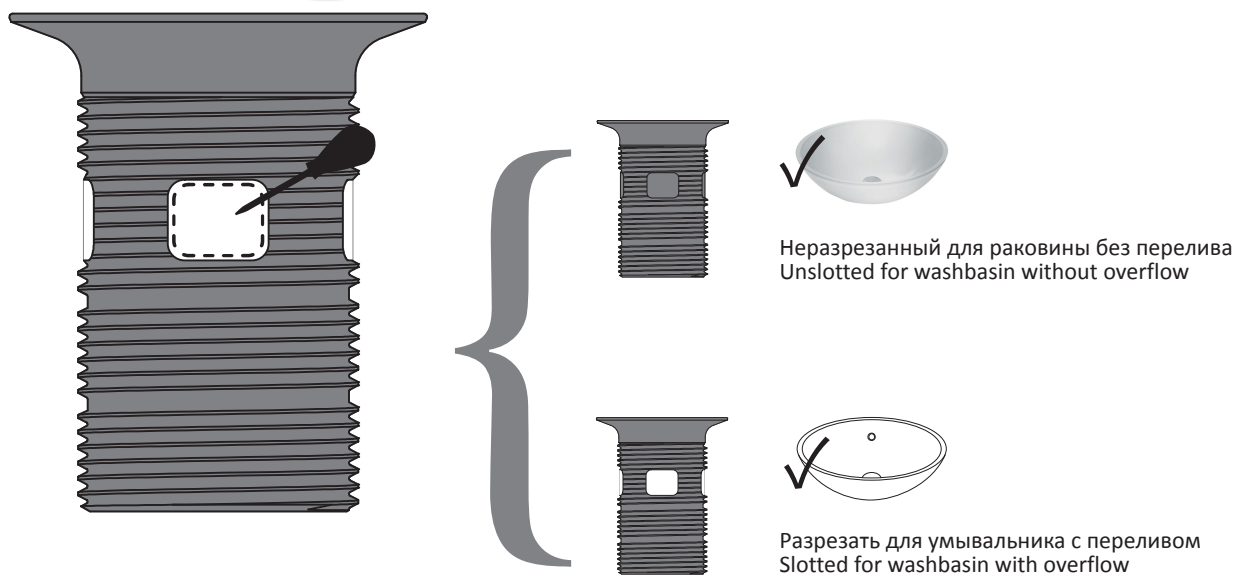

ИНСТРУКЦИЯ ПО МОНТАЖУ
ASSEMBLING INSTRUCTIONS MANUAL

ИНСТРУКЦИЯ ПО ОБСЛУЖИВАНИЮ И ОЧИСТКЕ
CARE AND CLEANING INSTRUCTIONS

CLICK MECHANISM

ALWAYS OPEN

Полностью извлекаемая пробка
для ежедневной уборки

Fully extractable plug for daily
cleaning and inspection