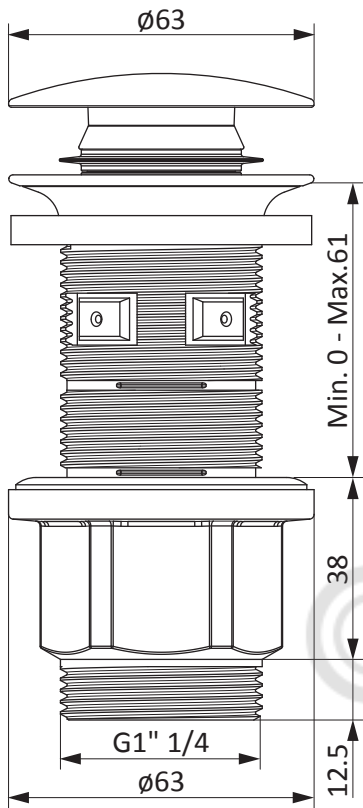

ИНСТРУКЦИЯ ПО МОНТАЖУ
ASSEMBLING INSTRUCTIONS MANUAL

ИНСТРУКЦИЯ ПО ОБСЛУЖИВАНИЮ И ОЧИСТКЕ
CARE AND CLEANING INSTRUCTIONS

CLICK MECHANISM

ALWAYS OPEN

Полностью извлекаемая пробка
для ежедневной уборки

Fully extractable plug for daily
cleaning and inspection