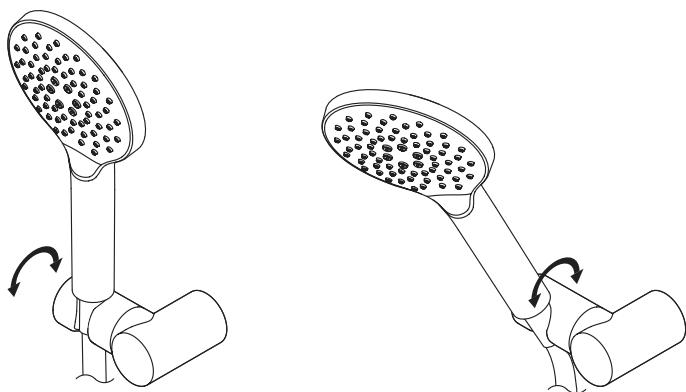

Виробник залишає за собою право на внесення змін в конструкцію, дизайн, комплектацію виробу без попереднього узгодження.

**Like**  
**F0118000/22**

**Gem**  
**F0119000/22**

**DEU** Wannenset  
**ENG** Shower kit  
**RUS** Душевой набор  
**UKR** Душовий набір

© KOMFORT

**FUNCTIONS:**

**Spray**

**Spray+Massage**

**EnerJet**

**Like  
F0118000/22**

**FUNCTIONS:**

**Spray**