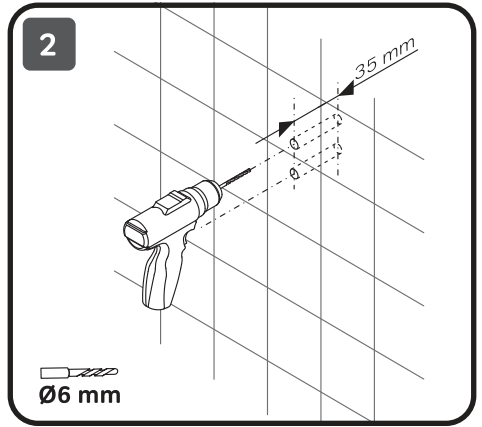

Виробник залишає за собою право на внесення змін в конструкцію, дизайн, комплектацію виробу без попереднього узгодження.

**Like**  
**F0118000/22**

**Gem**  
**F0119000/22**

**DEU** Wannenset  
**ENG** Shower kit  
**RUS** Душевой набор  
**UKR** Душовий набір