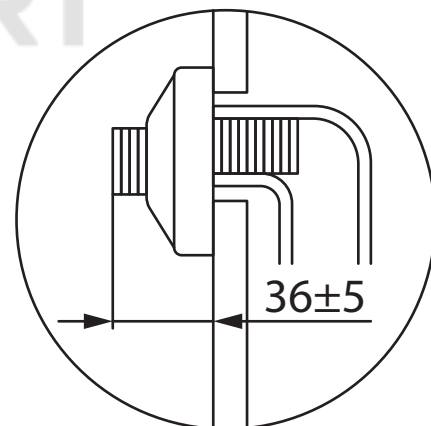

Installationsvejledning
Montageanweisung
Installation instruction
Instructions d'installation
Istruzioni di installazione
Installatie-instructies
Instrucciones de instalación

damixa™

Østbirkvej 2, 5240 Odense NØ, Denmark

Tel. +45 63 102 210

E-mail: damixa@damixa.com

Homepage: www.damixa.com

Arc

A,B: 50-1000 kPa (0,5-10 bar)