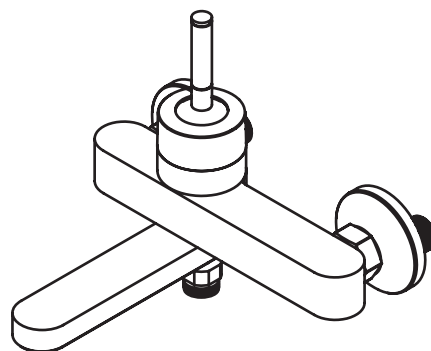

Installationsvejledning
Montageanweisung
Installation instruction
Instructions d'installation
Istruzioni di installazione
Installatie-instructies
Instrucciones de instalación

damixa™

Østbirkvej 2, 5240 Odense NØ, Denmark

Tel. +45 63 102 210

E-mail: damixa@damixa.com

Homepage: www.damixa.com

Arc

A,B: 50-1000 kPa (0,5-10 bar)