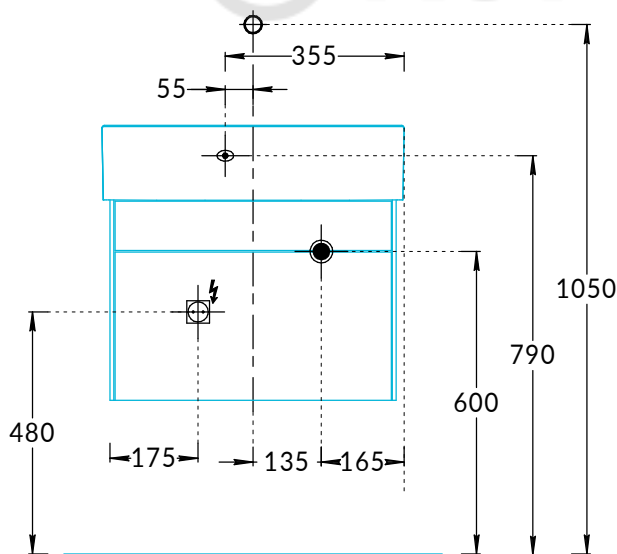

Для раковин LOGICA LO.60.0, LO.60.1, LO.60.2
и тумб LO.60.2\WHT, LO.60.2\ST, LO.60.2\SAN
Инструкция по установке

LO.WB.60.0

LO.WB.60.1

LO.WB.60.2

Потребуется дополнительный инвентарь для надежного монтажа изделия, который не входит в комплект поставки. Подсветка тумбы подключается к сети 220 В