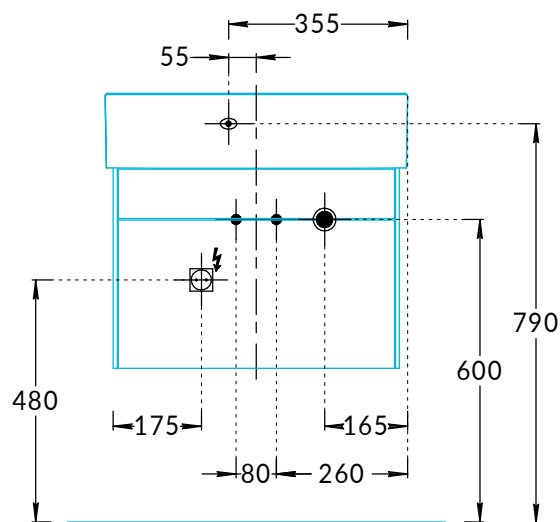

Для раковин LOGICA LO.60.0, LO.60.1, LO.60.2
и тумб LO.60.2\WHT, LO.60.2\ST, LO.60.2\SAN
Инструкция по установке

LO.WB.60.0

LO.WB.60.1

LO.WB.60.2

Потребуется дополнительный инвентарь для надежного монтажа изделия, который не входит в комплект поставки. Подсветка тумбы подключается к сети 220 В