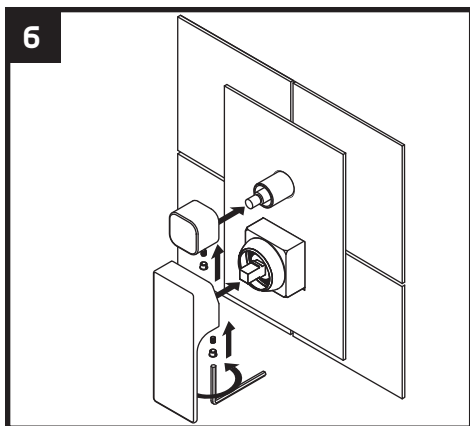

GALA

damixa™

GALA
953520000/300

RUS Встраиваемая душевая система

ENG Concealed shower system

GALA 953540000/300

RUS Встраиваемая душевая система с душевым смесителем, изливом и штангой

ENG Concealed shower system