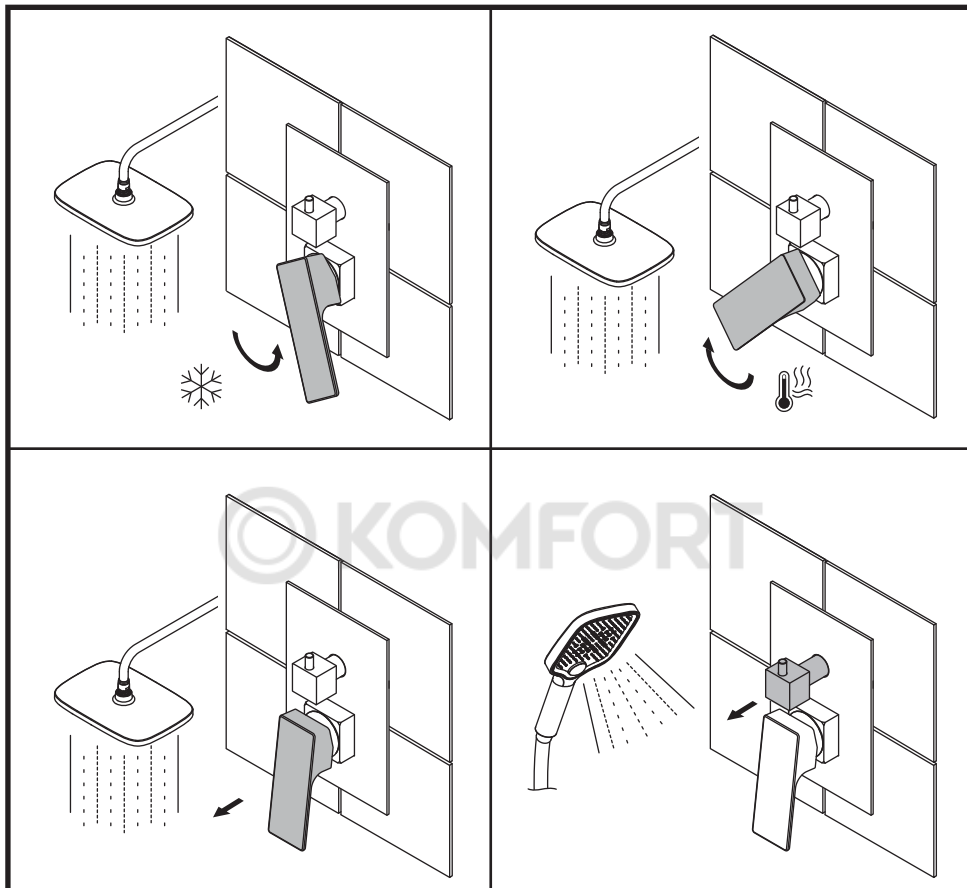

953520000/300, 953530000/300

damixa™