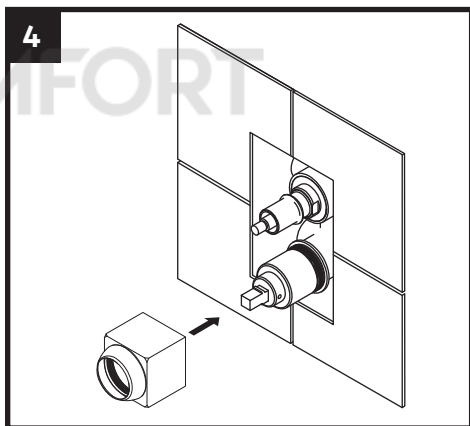

GALA

damixa™

GALA
953520000/300

RUS Встраиваемая душевая система

ENG Concealed shower system

GALA 953540000/300

RUS Встраиваемая душевая система с душевым смесителем, изливом и штангой

ENG Concealed shower system