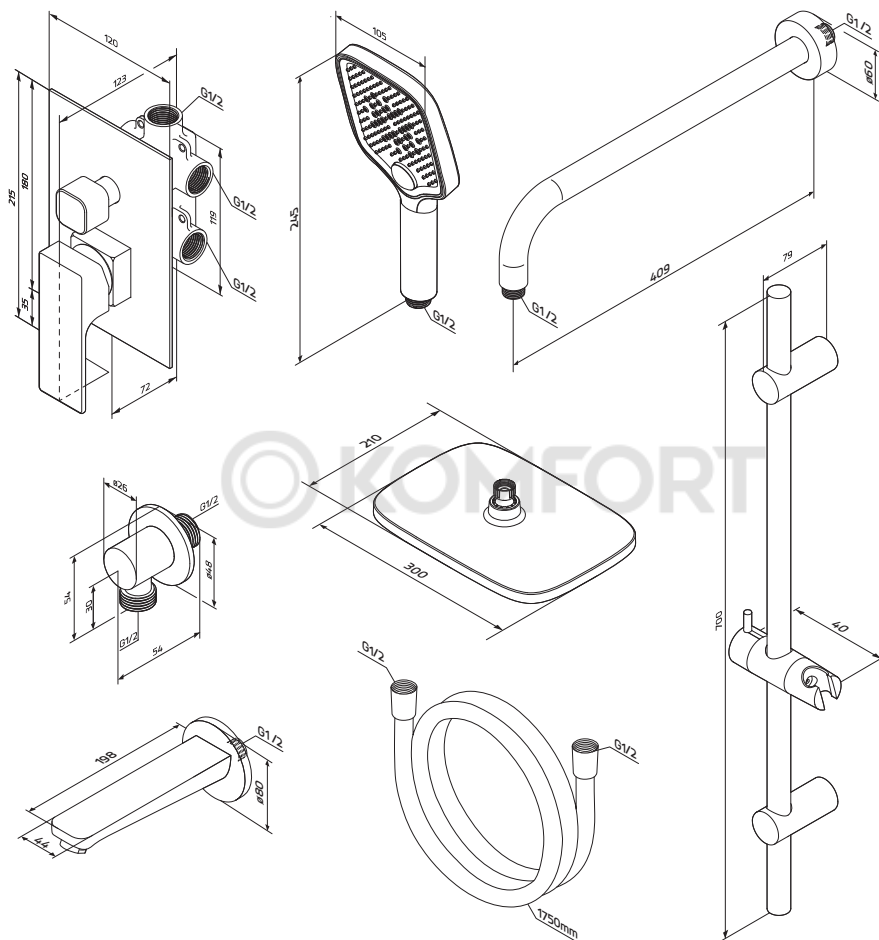

GALA

damixa™

GALA
953520000/300

RUS Встраиваемая душевая система

ENG Concealed shower system

GALA 953540000/300

RUS Встраиваемая душевая система с душевым смесителем, изливом и штангой

ENG Concealed shower system