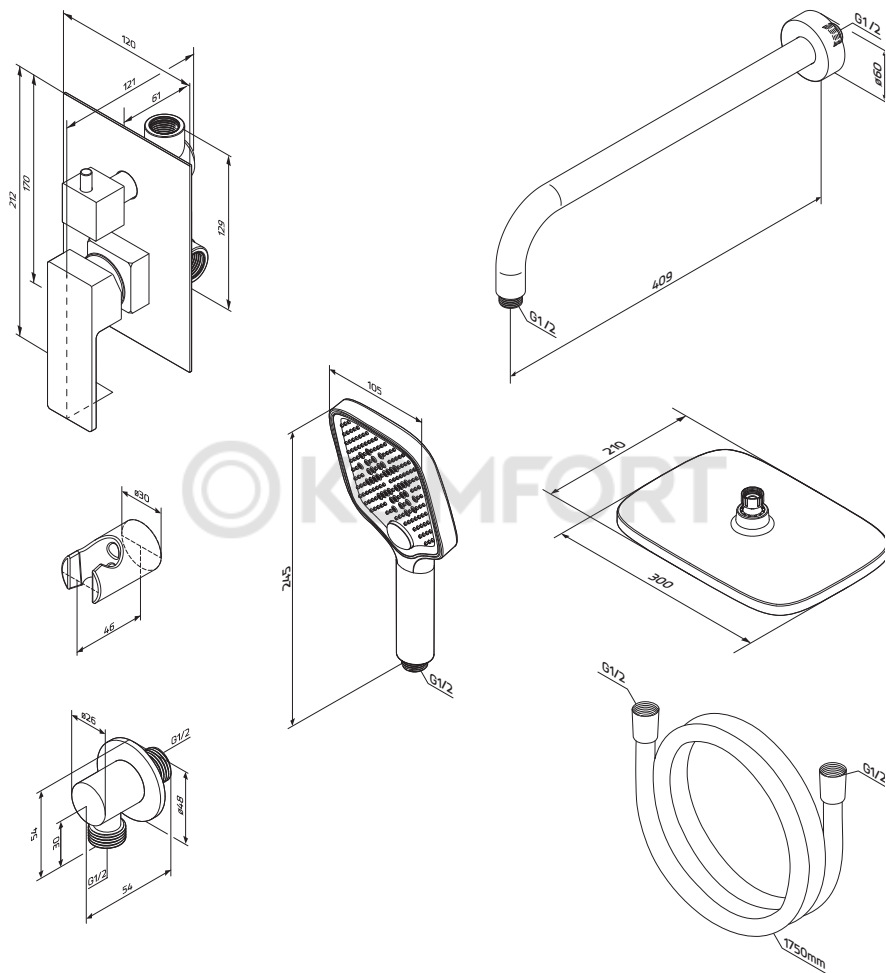

Producer reserves the right without prior notice to introduce alterations into design and component parts of devices.

GALA
953510000/300

RUS Встраиваемая душевая система с изливом

ENG Concealed shower system with spout

GALA

damixa™

GALA
953520000/300

RUS Встраиваемая душевая система

ENG Concealed shower system

GALA 953540000/300

RUS Встраиваемая душевая система с душевым смесителем, изливом и штангой

ENG Concealed shower system