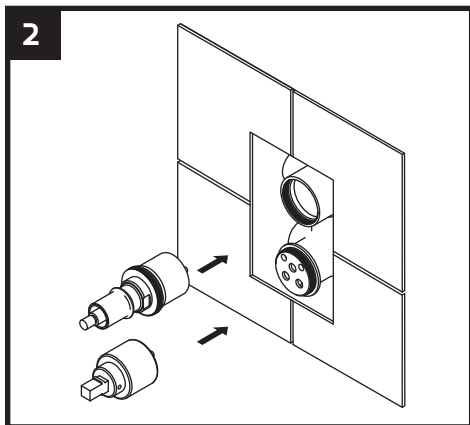

GALA

damixa™

GALA
953520000/300

RUS Встраиваемая душевая система

ENG Concealed shower system

GALA 953540000/300

RUS Встраиваемая душевая система с душевым смесителем, изливом и штангой

ENG Concealed shower system