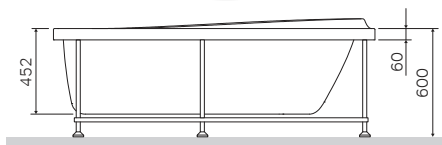

© KOMFORT

- Вывод канализации