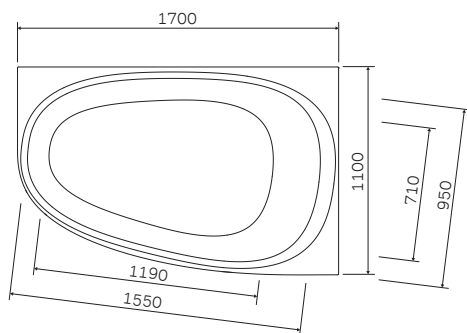

© KOMFORT

- Вывод канализации