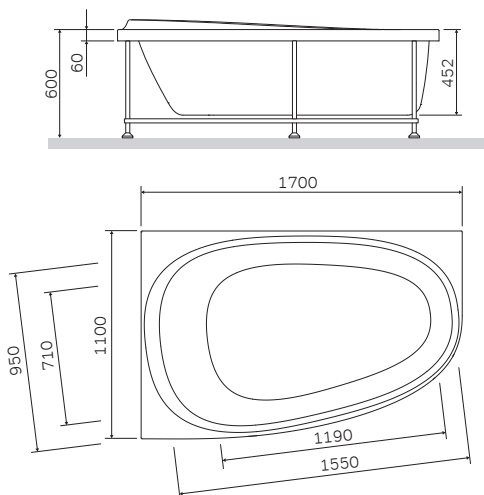

© KOMFORT

- Вывод канализации