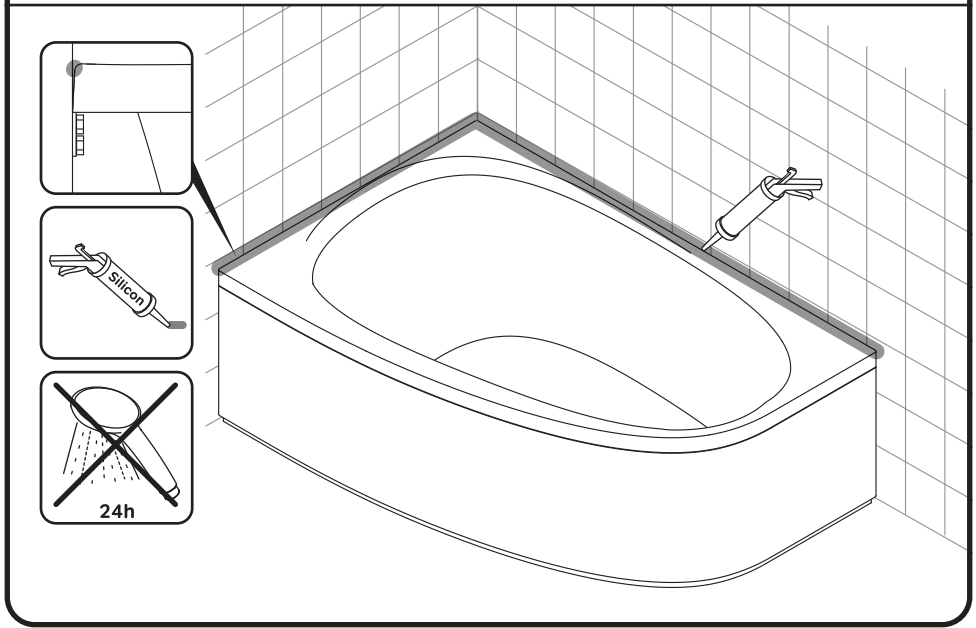

AM · PM

AM.PM Europe GmbH
Torstrasse 177 D-10115 Berlin
www.ampm-world.com 05/2020