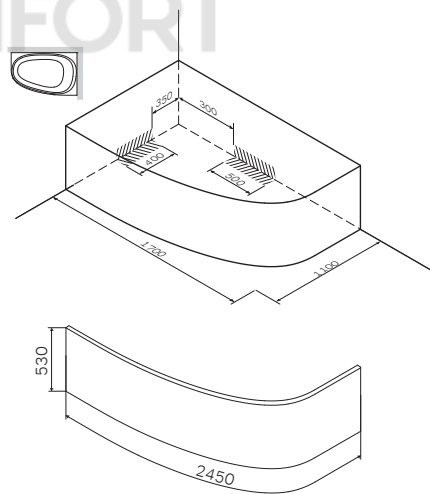

© KOMFORT

- Вывод канализации