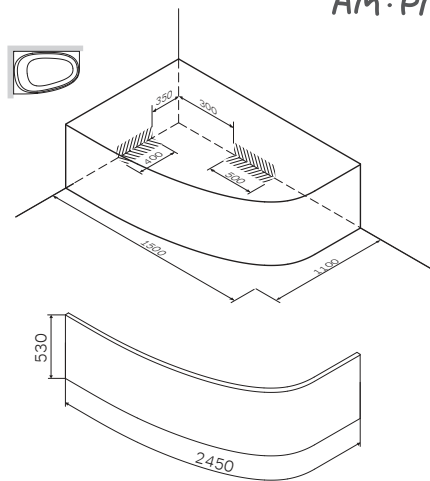

© KOMFORT

- Вывод канализации