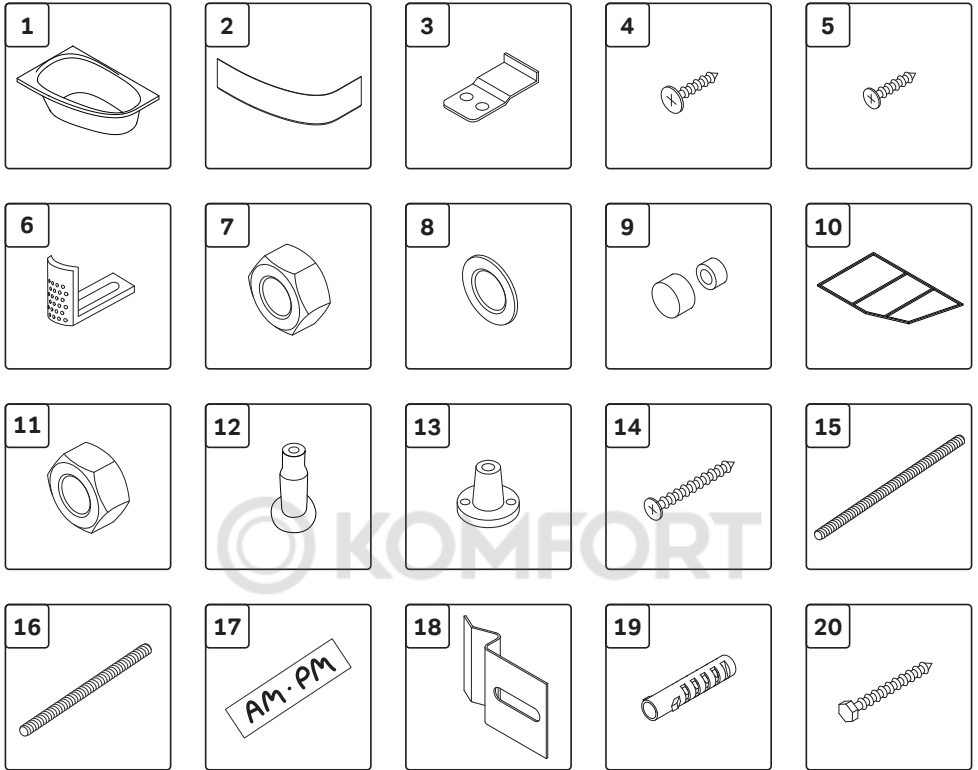

02	front panel	фронтальная панель	×1
03	bracket for shelf	кронштейн для крепления панели	×4
04	screw 4,2x16	саморез 4,2x16	×4

05	screw 3,9x16	саморез 3,9x16	×4
06	bracket	держатель экрана Г-образный	×4
07	nut M12	гайка M12	×8
08	washer	шайба	×8
09	decorative cap	заглушка	×4