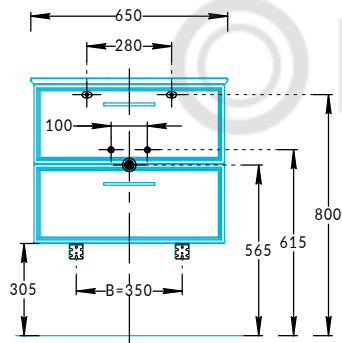

Тумбы PIANO CLASSIC PIA.CL.65, PIA.CL.75, PIA.CL.85, PIA.CL.95 Инструкция по установке

PIA.CL.65

PIA.CL.75

PIA.CL.85

PIA.CL.95

Потребуется дополнительный инвентарь для надежного монтажа изделия, который не входит в комплект поставки.

KERAMA MARAZZI

1

2

2.1

2.2

2.3

2.4

2.5