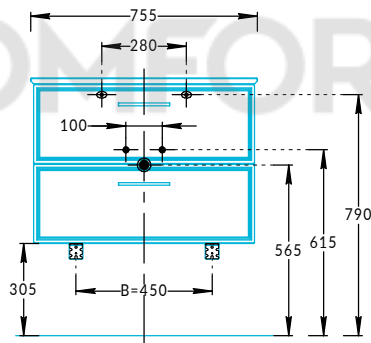

Тумбы PIANO CLASSIC PIA.CL.65, PIA.CL.75, PIA.CL.85, PIA.CL.95 Инструкция по установке

PIA.CL.65

PIA.CL.75

PIA.CL.85

PIA.CL.95

Потребуется дополнительный инвентарь для надежного монтажа изделия, который не входит в комплект поставки.

KERAMA MARAZZI

1

2

2.1

2.2

2.3

2.4

2.5

2.6

2.7

3

4

5