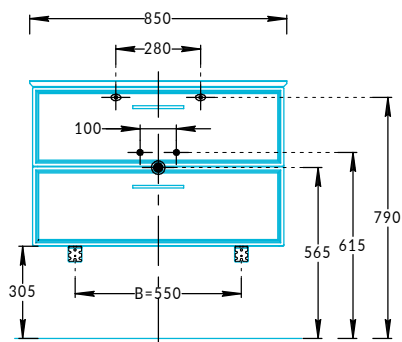

Тумбы PIANO CLASSIC PIA.CL.65, PIA.CL.75, PIA.CL.85, PIA.CL.95 Инструкция по установке

PIA.CL.65

PIA.CL.75

PIA.CL.85

PIA.CL.95

Потребуется дополнительный инвентарь для надежного монтажа изделия, который не входит в комплект поставки.

KERAMA MARAZZI

1

2

2.1

2.2

2.3

2.4

2.5

2.6

2.7

3

4

5