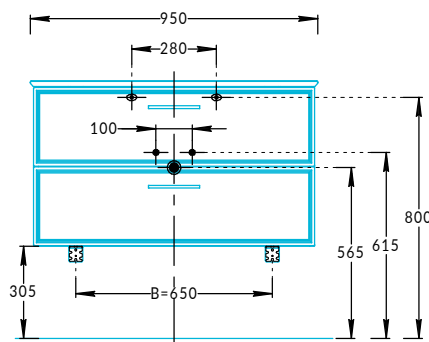

Тумбы PIANO CLASSIC PIA.CL.65, PIA.CL.75, PIA.CL.85, PIA.CL.95 Инструкция по установке

PIA.CL.65

PIA.CL.75

PIA.CL.85

PIA.CL.95

Потребуется дополнительный инвентарь для надежного монтажа изделия, который не входит в комплект поставки.

KERAMA MARAZZI

1

2

2.1

2.2

2.3

2.4

2.5

2.6

2.7

3

4

5