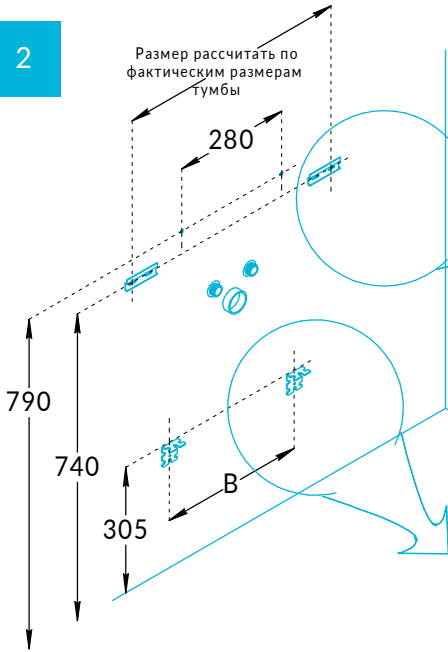

Тумбы PIANO CLASSIC PIA.CL.65, PIA.CL.75, PIA.CL.85, PIA.CL.95 Инструкция по установке

PIA.CL.65

PIA.CL.75

PIA.CL.85

PIA.CL.95

Потребуется дополнительный инвентарь для надежного монтажа изделия, который не входит в комплект поставки.

KERAMA MARAZZI

1

2

2.1

2.2

2.3

2.4

2.5

2.6

2.7

3

4

5