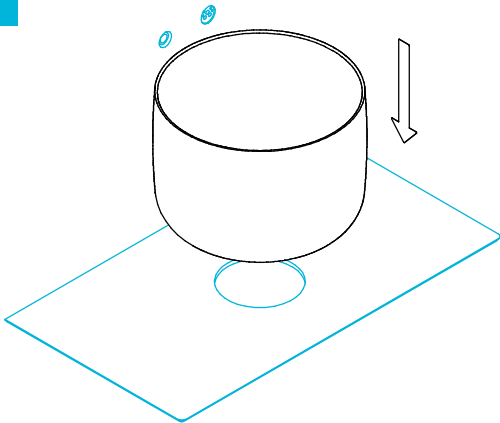

© КОМФОРТ Раковина накладная МА.WB.42 Инструкция по установке

* Размер для смесителя Linea 71028EKM

Потребуется дополнительный инвентарь для надежного монтажа изделия, который не входит в комплект поставки.

KERAMA MARAZZI

1

2

3

4