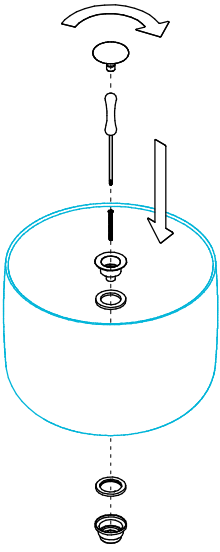

© КОМФОРТ Раковина накладная МА.WB.42 Инструкция по установке

* Размер для смесителя Linea 71028EKM

Потребуется дополнительный инвентарь для надежного монтажа изделия, который не входит в комплект поставки.

KERAMA MARAZZI

1

2

3

4