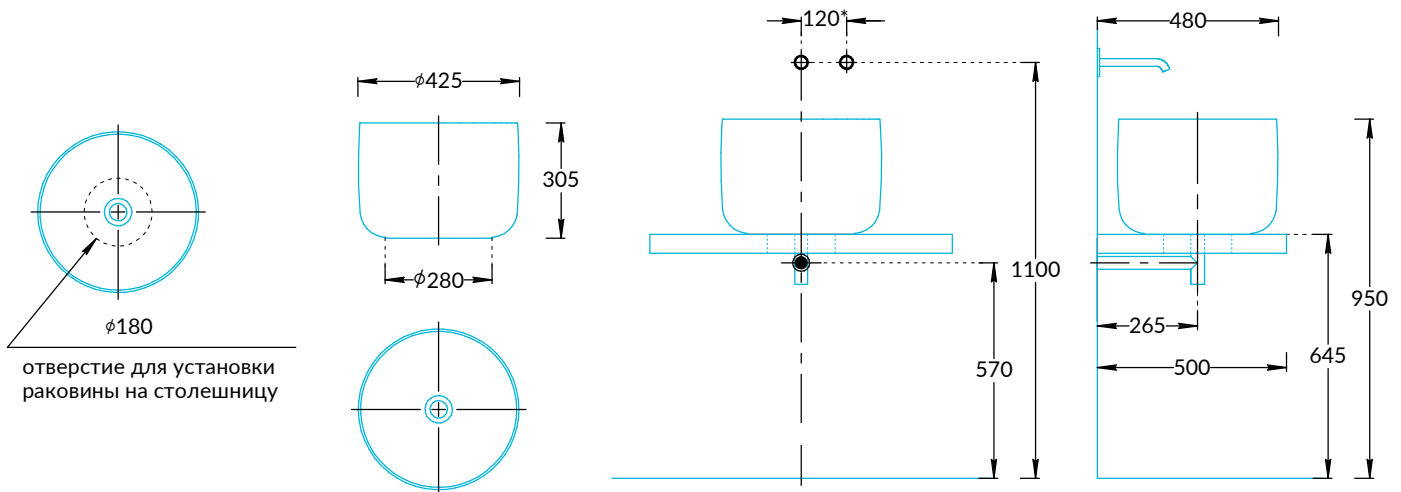

© КОМФОРТ Раковина накладная МА.WB.42 Инструкция по установке

* Размер для смесителя Linea 71028EKM

Потребуется дополнительный инвентарь для надежного монтажа изделия, который не входит в комплект поставки.