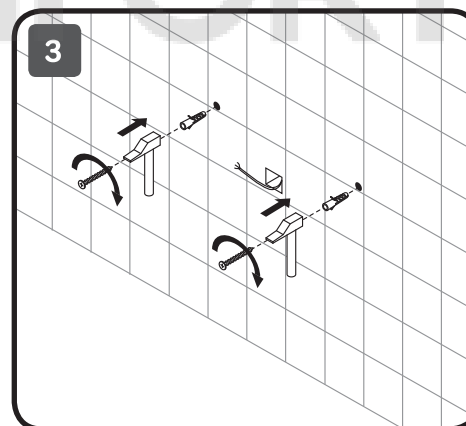

M85MOX10551S M85MOX40651S
M85MOX10651S M85MOX40801S
M85MOX10801S M85MOX41001S
M85MOX11001S M85MOX41101S

AM-PM

X-JOY

550x700x35
650x700x35
800x700x35
1000x700x35

650x650x35
800x800x35
1000x1000x35
1100x1100x35

Чтобы включить или выключить подсветку зеркала, проведите рукой рядом с инфракрасным датчиком. Изменение яркости подсветки: Удерживайте ладонь перед ИК-датчиком, пока не будет достигнута желаемая яркость.