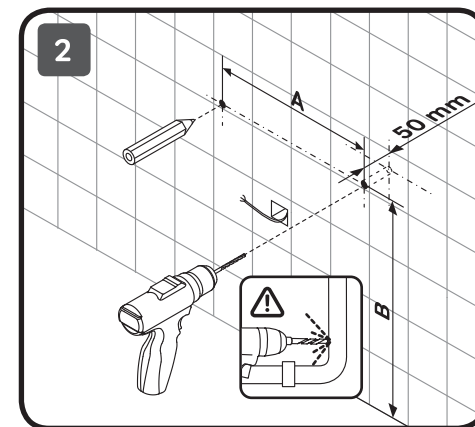

Чтобы включить или выключить подсветку зеркала, проведите рукой рядом с инфракрасным датчиком. Изменение яркости подсветки: Удерживайте ладонь перед ИК-датчиком, пока не будет достигнута желаемая яркость.