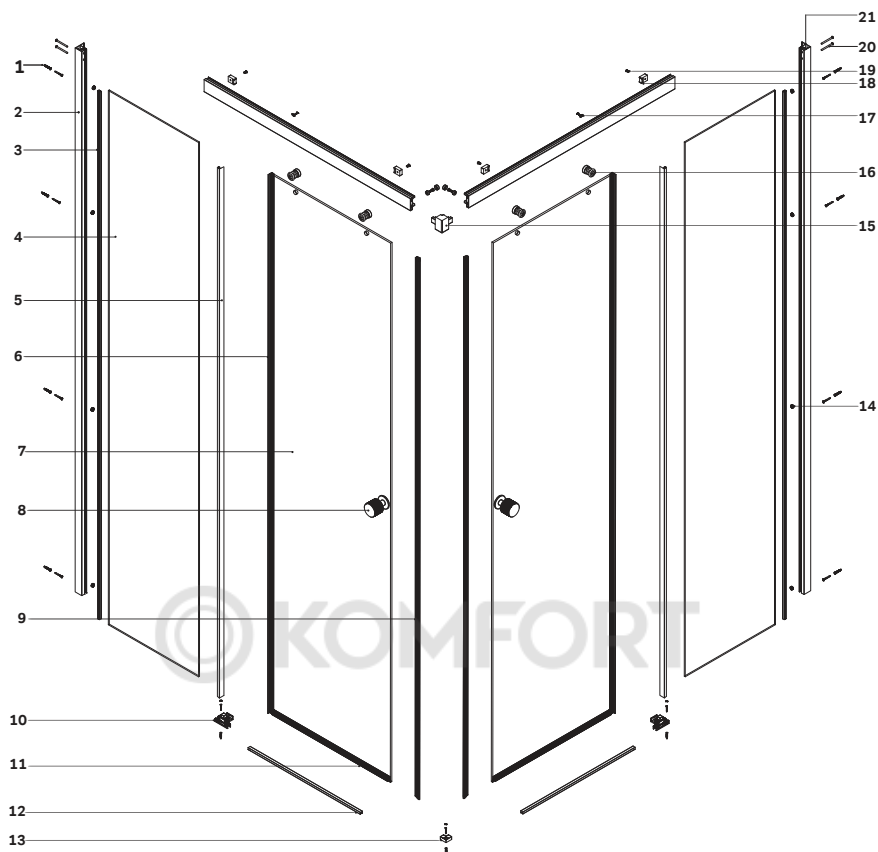

W94G-403-12090-BT
W94G-403-12090-MT

*Универсальная комплектация
Версия для монтажа определяется при установке

Gehäuse kon igruration / Enclosure con igruration / Комплектация
ограждения 90x90, 100x80, 120x80, 120x90