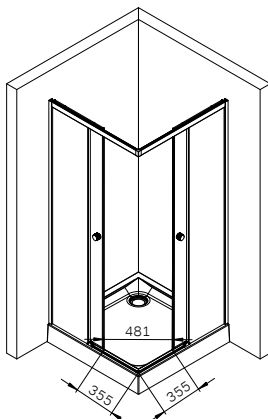

W94G-403-9090-BT
W94G-403-9090-MT