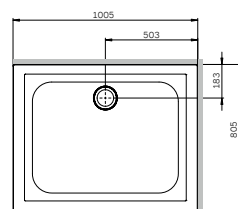

KOMFORT

W94G-403-10080-BT
W94G-403-10080-MT