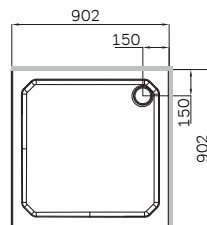

W94G-403-9090-BT
W94G-403-9090-MT