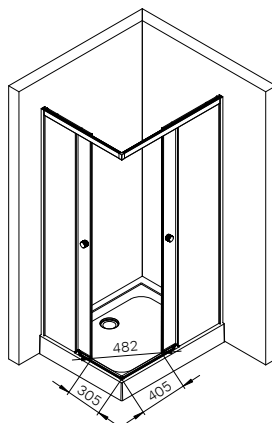

KOMFORT

W94G-403-10080-BT
W94G-403-10080-MT