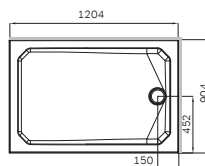

W94G-403-12090-BT
W94G-403-12090-MT