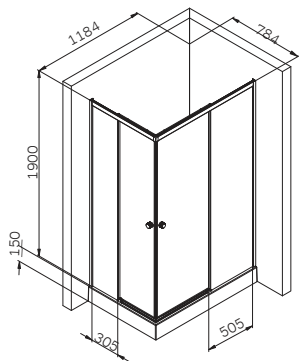

W94G-403-12080-BT
W94G-403-12080-MT