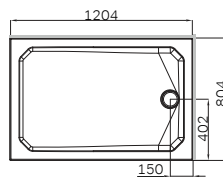

W94G-403-12080-BT
W94G-403-12080-MT