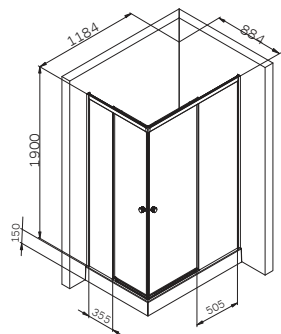

W94G-403-12090-BT
W94G-403-12090-MT