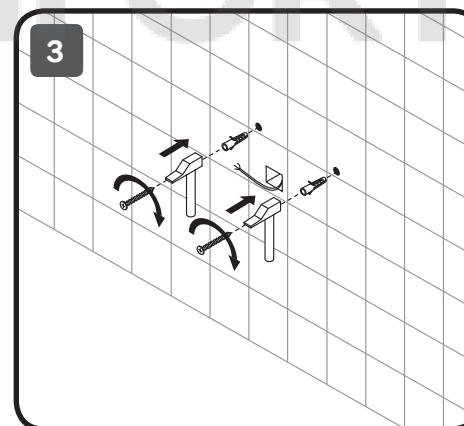

M8FMOX0451WGH
M8FMOX0551WGH
M8FMOX0651WGH

AM-PM

450x860
550x1000
650x1240

1900-1950 (B)

200

200

230 V
50/60Hz

Чтобы включить или выключить подсветку зеркала, проведите рукой рядом с инфракрасным датчиком. Изменение яркости подсветки: Удерживайте ладонь перед ИК-датчиком, пока не будет достигнута желаемая яркость.