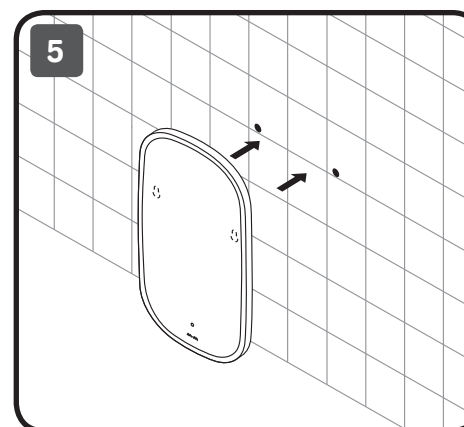

M8FMOX0451WGH
M8FMOX0551WGH
M8FMOX0651WGH

AM-PM

450x860
550x1000
650x1240

1900-1950 (B)

200

200

230 V
50/60Hz

Чтобы включить или выключить подсветку зеркала, проведите рукой рядом с инфракрасным датчиком. Изменение яркости подсветки: Удерживайте ладонь перед ИК-датчиком, пока не будет достигнута желаемая яркость.