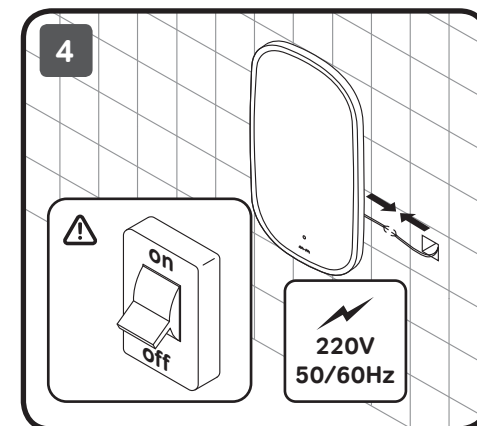

M8FMOX0451WGH
M8FMOX0551WGH
M8FMOX0651WGH

AM-PM

450x860
550x1000
650x1240

1900-1950 (B)

200

200

230 V
50/60Hz

Чтобы включить или выключить подсветку зеркала, проведите рукой рядом с инфракрасным датчиком. Изменение яркости подсветки: Удерживайте ладонь перед ИК-датчиком, пока не будет достигнута желаемая яркость.