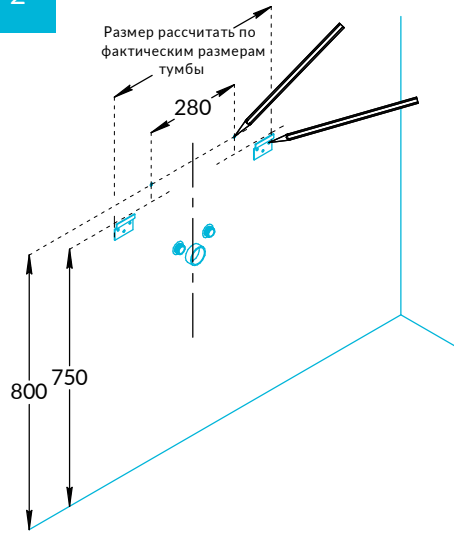

© KOMFORT

Тумбы Pompei NEW  
PO.N.60.1, PO.N.60.2 PO.N.60.3, PO.N.80.1, PO.N.80.2 PO.N.80.3  
Инструкция по установке

Потребуется дополнительный инвентарь для надежного монтажа изделия, который не входит в комплект поставки.

# KERAMA MARAZZI

1

2

3

4

5

6

7