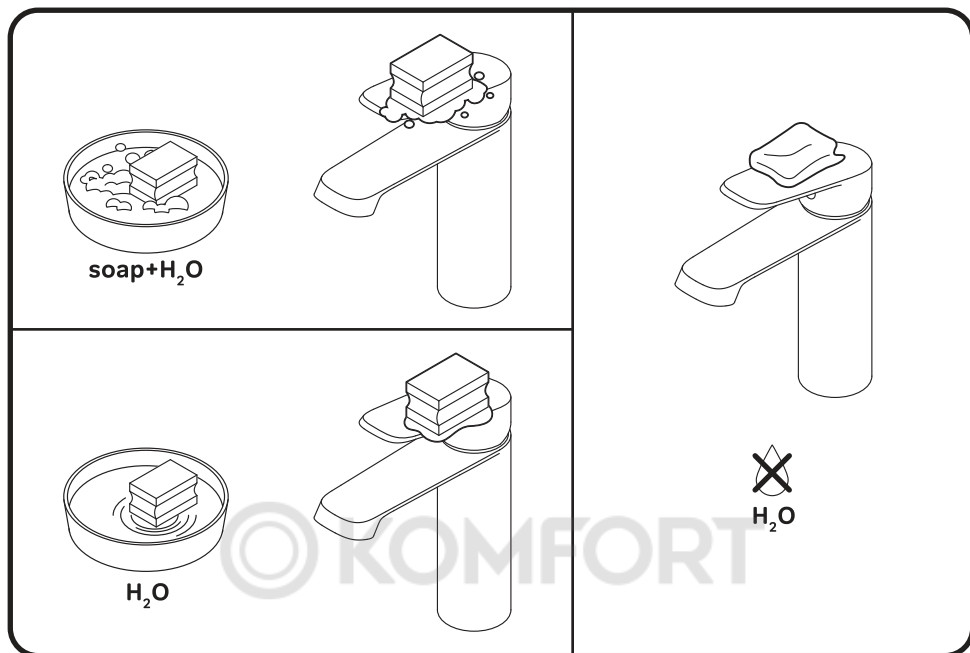

DEU Einhebel-Waschtischarmatur
ENG Single-lever basin mixer
RUS Смеситель для умывальника

F8F02100/22	F8F82100*/22**	F8F92000/22	F8F92200*/22**
  	    	  	    

© KOMFORT

ACHTUNG / ATTENTION / ВНИМАНИЕ

© KOMFORT