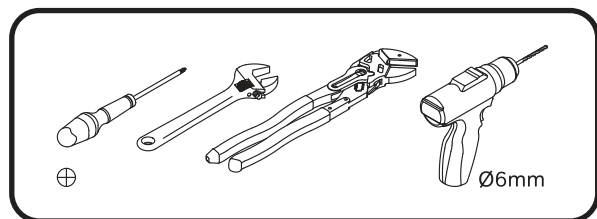

Andere Spezifikationen
Other specifications
Другие характеристики

Artikelnummer Product code Артикул	Die maximale Durchflussrate bei 0,3 Mpa, L/Min	The maximum flow rate at 0.3 Mpa, l/min	Максимальный расход при 0,3 Мпа, л/мин
F8F02100/22	12	12	12
F8F82100/22	12	12	12
F8F92000/22	12	12	12
F8F92200 /22	12	12	12

© KOMFORT