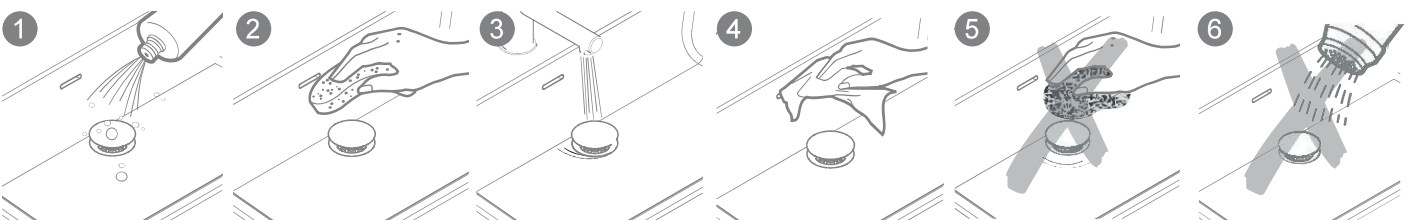

Click-System
Click System
Click система
Click система

Immer offen
Always open
Открыто постоянно
Завжди відкритий

"CLICK"

"ALWAYS OPEN"

Öffnen
Open
Открыто
Відчинено

Geschlossen
Closed
Закрыто
Зачинено

Immer offen
Always open
Открыто постоянно
Завжди відкритий