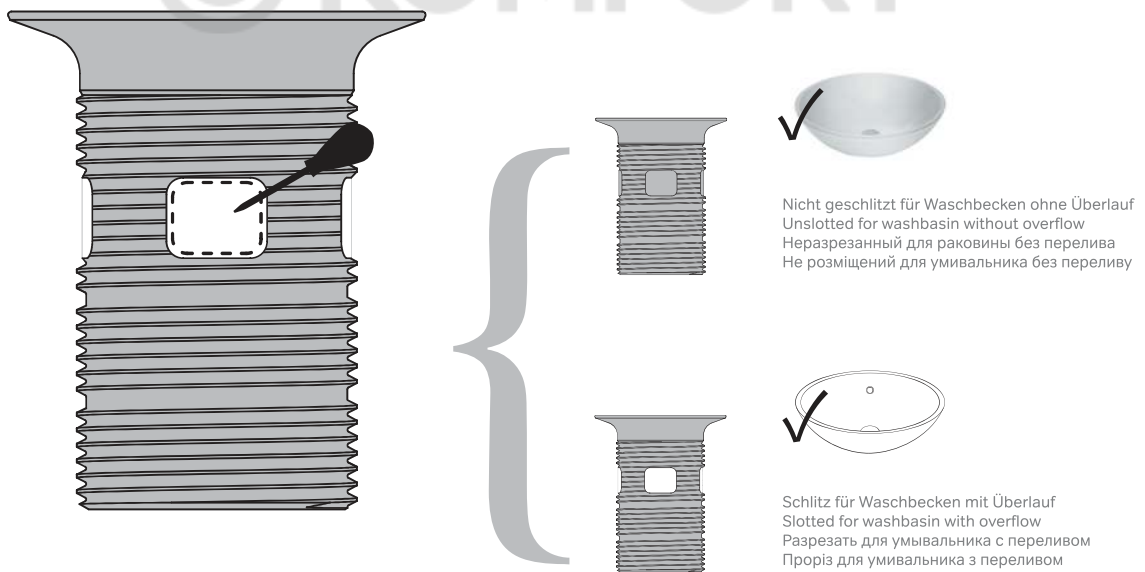

Slottable Universal Hauptkörper
 Slottable universal main body
 Универсальный корпус, с возможностью выреза перелива
 Універсальний корпус, який може бути розрізним

Herausziehbarer Stecker
 Extractable plug
 Извлекаемая пробка
 Яку видобувають пробка

CLIC MECHANISM

ALWAYS OPEN

Voll herausziehbarer Stopfen für die tägliche Reinigung
 Fully extractable plug for daily cleaning
 Полностью извлекаемая пробка для ежедневной уборки
 Повністю витягують пробка для щоденного прибирання