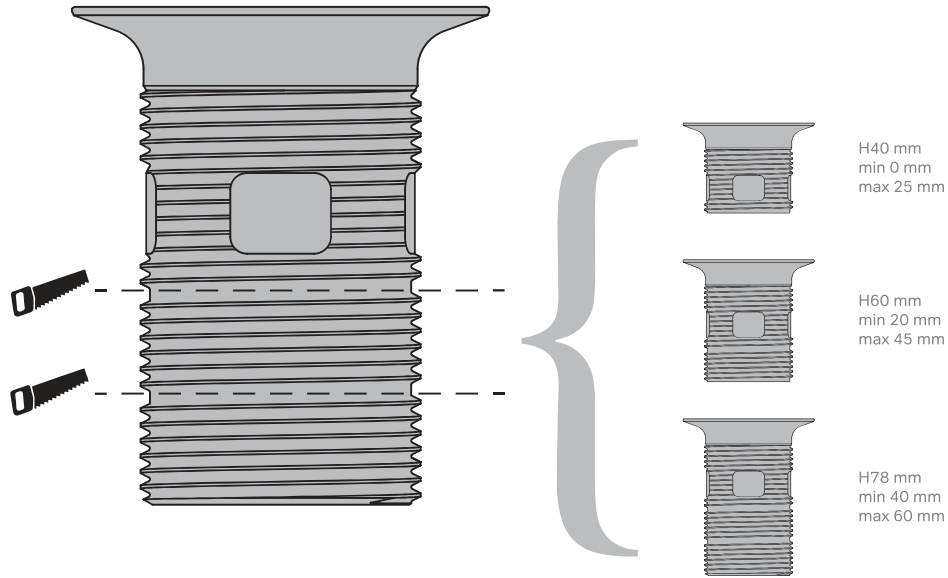

Immer offen
 Always open
 Открыто постоянно
 Завжди відкритий

Universeller Hauptkörper mit reduzierbarer Höhe
 Universal body with reducible height
 Универсальный корпус с изменяемой высотой
 Універсальний корпус зі зменшеним зростом

Slottable Universal Hauptkörper
 Slottable universal main body
 Универсальный корпус, с возможностью выреза перелива
 Універсальний корпус, який може бути розрізним

Herausziehbarer Stecker
 Extractable plug
 Извлекаемая пробка
 Яку видобувають пробка

CLIC MECHANISM

ALWAYS OPEN

Voll herausziehbarer Stopfen für die tägliche Reinigung
 Fully extractable plug for daily cleaning
 Полностью извлекаемая пробка для ежедневной уборки
 Повністю витягують пробка для щоденного прибирання