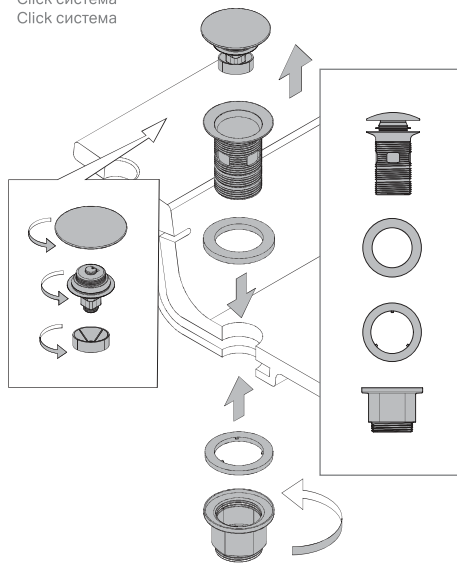

Click-System
Click System
Click система
Click система