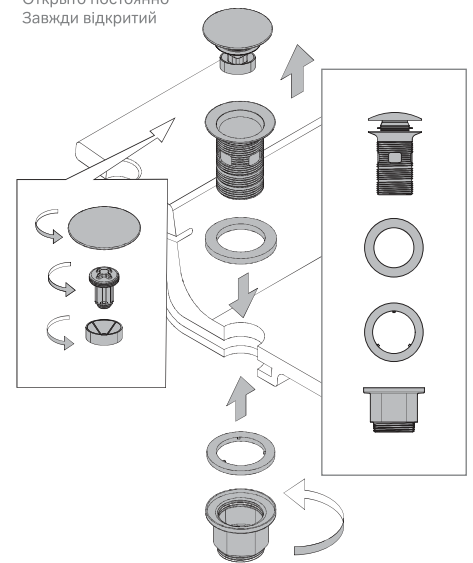

Immer offen
Always open
Открыто постоянно
Завжди відкритий

"CLICK"