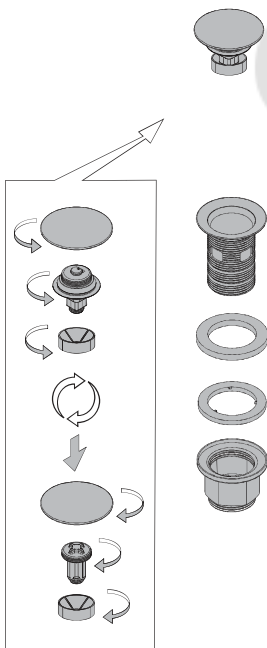

Immer offen
Always open
Открыто постоянно
Завжди відкритий

"CLICK"