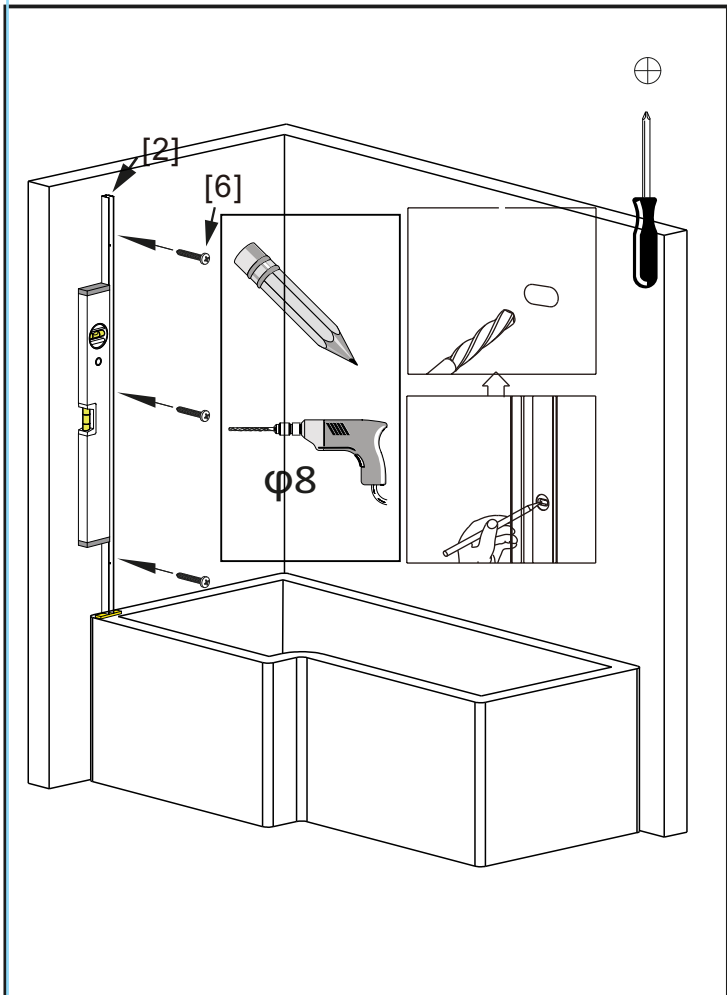

AM-PM

DX35WBS-D7W1-150MT	(800+30)x1400mm
--------------------	-----------------

<p>1</p>  <p>X1</p>	<p>2</p>  <p>X1</p>	<p>3</p>  <p>X3</p>	<p>4</p>  <p>3.5X9.5 X3</p>	<p>5</p>  <p>X3</p>	<p>6</p>  <p>3.5X32 X3</p>
<p>7</p>  <p>X1</p>	<p>8</p>  <p>X1</p>	<p>9</p>  <p>X1</p>	<p>10</p>  <p>X2</p>	<p>11</p>  <p>X1</p>	