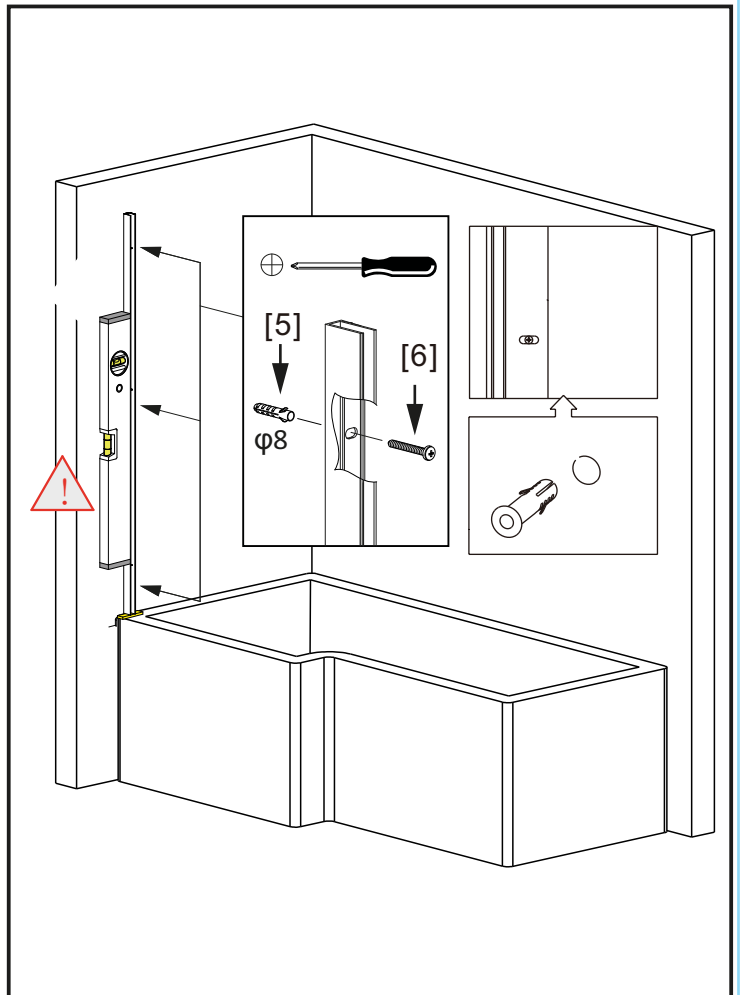

AM-PM

DX35WBS-D7W1-150MT	(800+30)x1400mm
--------------------	-----------------

<p>1</p>  <p>X1</p>	<p>2</p>  <p>X1</p>	<p>3</p>  <p>X3</p>	<p>4</p>  <p>3.5X9.5 X3</p>	<p>5</p>  <p>X3</p>	<p>6</p>  <p>3.5X32 X3</p>
<p>7</p>  <p>X1</p>	<p>8</p>  <p>X1</p>	<p>9</p>  <p>X1</p>	<p>10</p>  <p>X2</p>	<p>11</p>  <p>X1</p>	