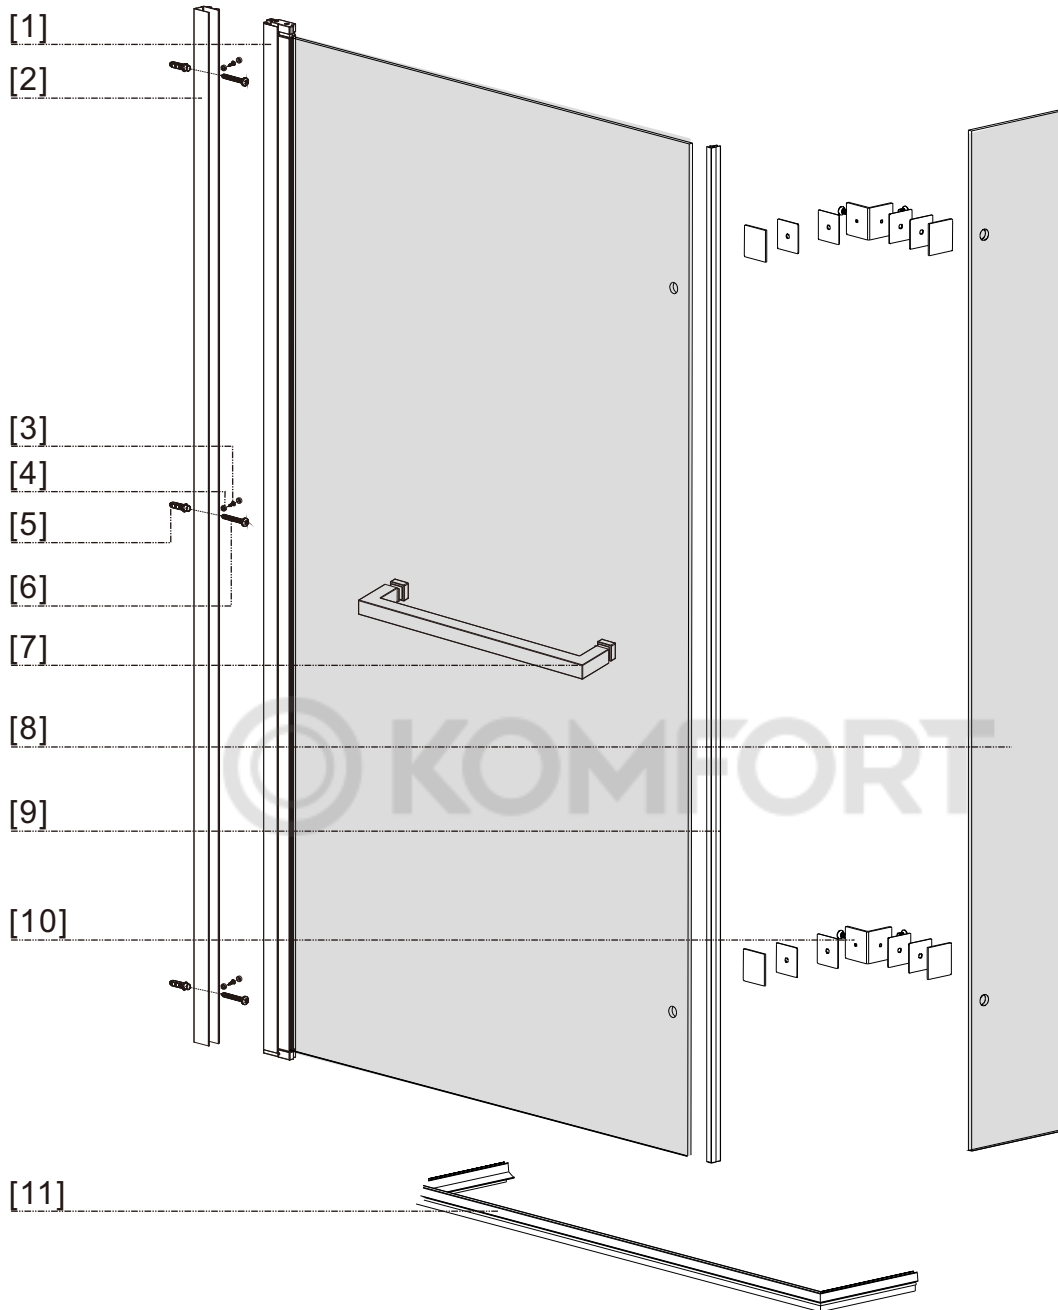

AM-PM

DX35WBS-D7W1-150MT	(800+30)x1400mm
--------------------	-----------------

<p>1</p>  <p>X1</p>	<p>2</p>  <p>X1</p>	<p>3</p>  <p>X3</p>	<p>4</p>  <p>3.5X9.5 X3</p>	<p>5</p>  <p>X3</p>	<p>6</p>  <p>3.5X32 X3</p>
<p>7</p>  <p>X1</p>	<p>8</p>  <p>X1</p>	<p>9</p>  <p>X1</p>	<p>10</p>  <p>X2</p>	<p>11</p>  <p>X1</p>	