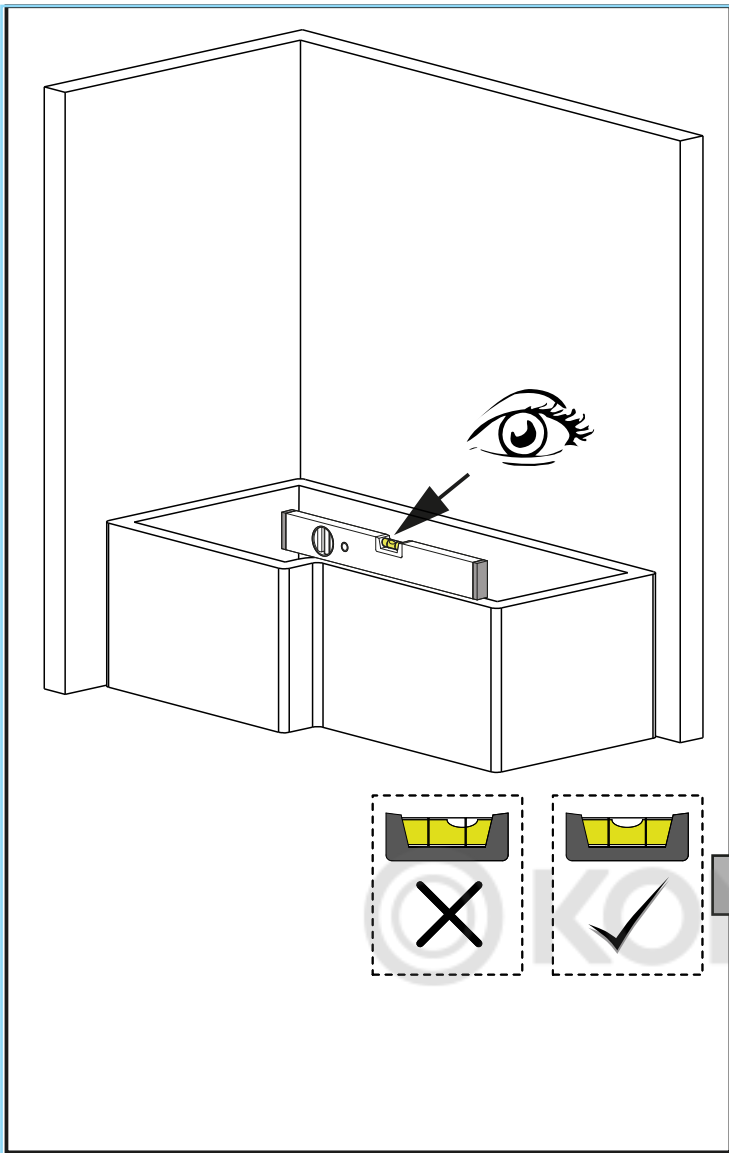

AM-PM

DX35WBS-D7W1-150MT	(800+30)x1400mm
--------------------	-----------------

<p>1</p>  <p>X1</p>	<p>2</p>  <p>X1</p>	<p>3</p>  <p>X3</p>	<p>4</p>  <p>3.5X9.5 X3</p>	<p>5</p>  <p>X3</p>	<p>6</p>  <p>3.5X32 X3</p>
<p>7</p>  <p>X1</p>	<p>8</p>  <p>X1</p>	<p>9</p>  <p>X1</p>	<p>10</p>  <p>X2</p>	<p>11</p>  <p>X1</p>	