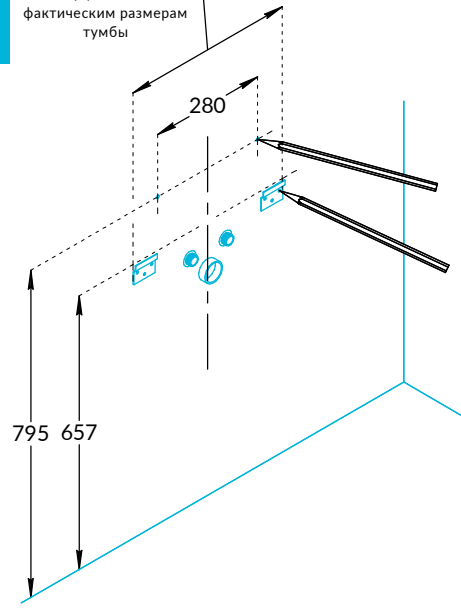

Тумбы PRO.50.1 и PRO.50.2 Инструкция по установке

PRO.50.1

PRO.50.2

Потребуется дополнительный инвентарь для надежного монтажа изделия, который не входит в комплект поставки.

KERAMA MARAZZI

1

2

Размер рассчитать по фактическим размерам тумбы

3

4

5

6

7

8