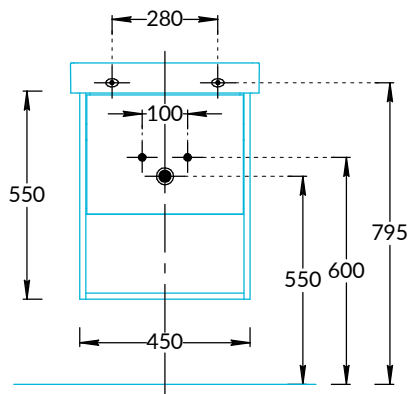

Тумбы PRO.50.1 и PRO.50.2 Инструкция по установке

PRO.50.1

PRO.50.2

Потребуется дополнительный инвентарь для надежного монтажа изделия, который не входит в комплект поставки.

KERAMA MARAZZI

1

2

Размер рассчитать по фактическим размерам тумбы