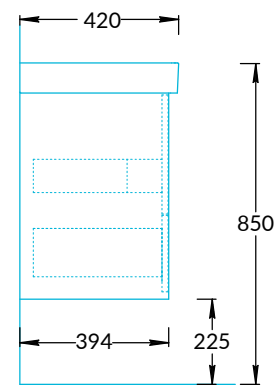

Тумбы PRO.50.1 и PRO.50.2 Инструкция по установке

PRO.50.1

PRO.50.2

Потребуется дополнительный инвентарь для надежного монтажа изделия, который не входит в комплект поставки.

KERAMA MARAZZI

1

2

Размер рассчитать по фактическим размерам тумбы

3

4

5

6

7

8