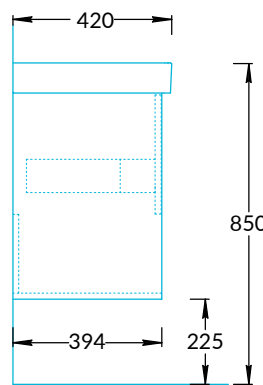

Тумбы PRO.50.1 и PRO.50.2 Инструкция по установке

PRO.50.1

PRO.50.2

Потребуется дополнительный инвентарь для надежного монтажа изделия, который не входит в комплект поставки.

KERAMA MARAZZI

1

2

Размер рассчитать по фактическим размерам тумбы

3

4

5

6

7

8