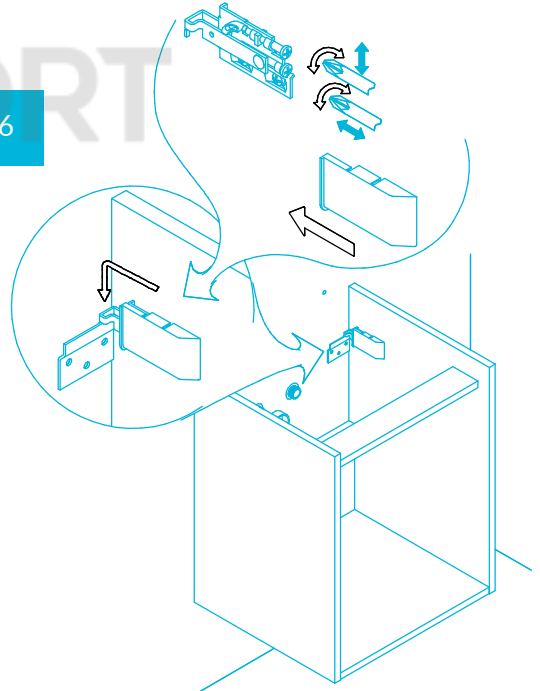

KERAMA MARAZZI

1

2

Размер рассчитать по фактическим размерам тумбы

3

4

5

6

7

8