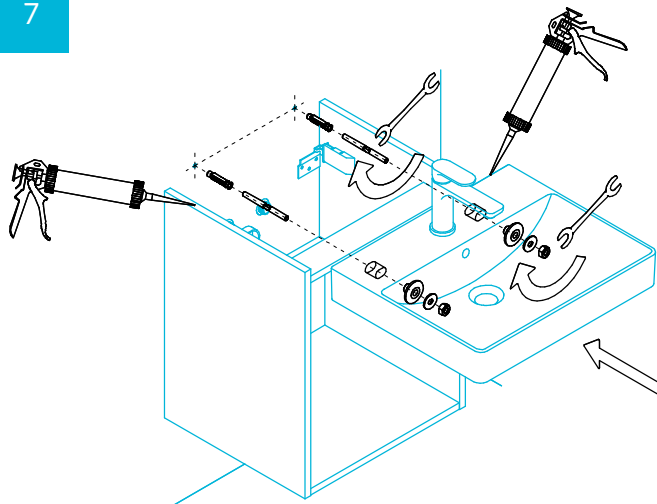

KERAMA MARAZZI

1

2

Размер рассчитать по фактическим размерам тумбы

3

4

5

6

7

8