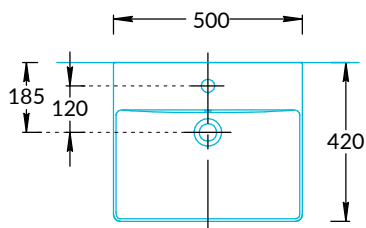

Тумбы PRO.50.1 и PRO.50.2 Инструкция по установке

PRO.50.1

PRO.50.2

Потребуется дополнительный инвентарь для надежного монтажа изделия, который не входит в комплект поставки.

KERAMA MARAZZI

1

2

Размер рассчитать по фактическим размерам тумбы