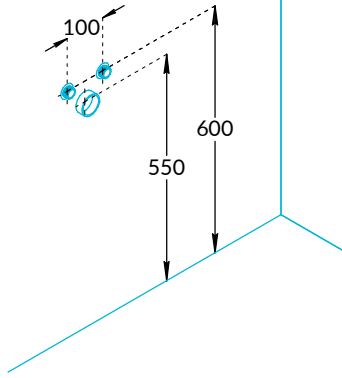

Тумбы PRO.50.1 и PRO.50.2 Инструкция по установке

PRO.50.1

PRO.50.2

Потребуется дополнительный инвентарь для надежного монтажа изделия, который не входит в комплект поставки.

KERAMA MARAZZI

1

2

Размер рассчитать по фактическим размерам тумбы