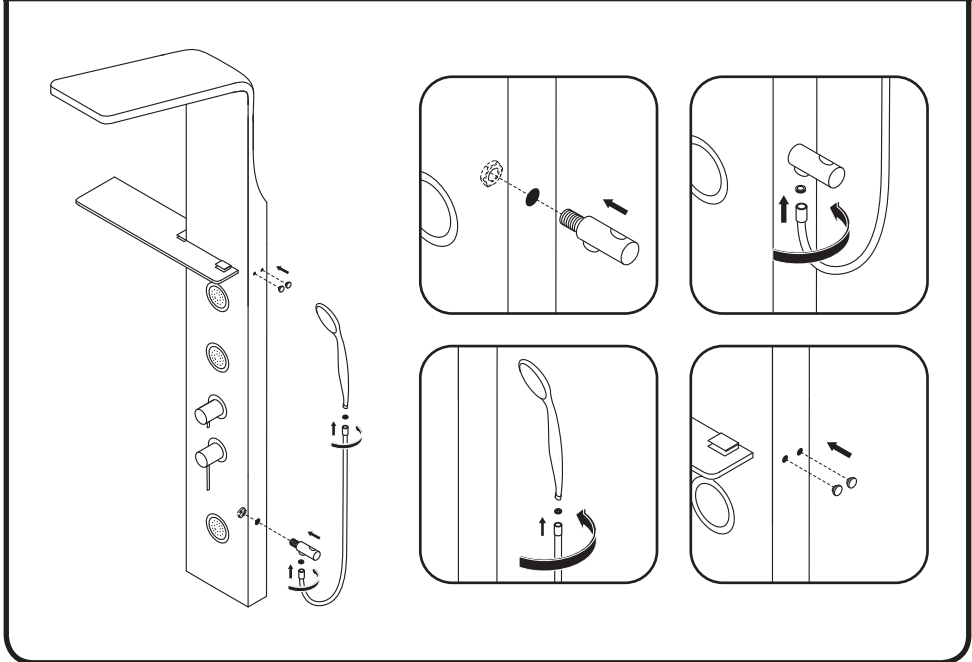

AM·PM

**Joy**  
**W85P-2-136AW**

**ENG** Shower panel

**RUS** Душевая панель

<b>01</b>	shower panel	душевая панель	×1
<b>02</b>	shelf	полка	×1
<b>03</b>	bracket for shelf in assembly	кронштейн полки в сборе	×2
<b>04</b>	decorative caps	декоративная заглушки	×4
<b>05</b>	hand shower	ручная душевая лейка	×1

<b>06</b>	bracket for hand shower	кронштейн ручного душа	×1
<b>07</b>	hose	шланг ручного душа	×1
<b>08</b>	screw	саморез	×4
<b>09</b>	wall bracket	настенный кронштейн	×2
<b>10</b>	dowel	дюбель	×4

All dimensions are measured from the bottom surfaces (floor, shower tray, bathtub), on which the person is located, during using of shower panel.

Все размеры указаны от поверхности (пол, душевой поддон, ванна), на которой будет находиться человек, во время использования душевой панели.

© KOMFORT

 KOMFORT

AM·PM

AM.PM Europe GmbH  
Torstrasse 177 D-10115 Berlin  
[www.ampm-world.com](http://www.ampm-world.com) 02/2018