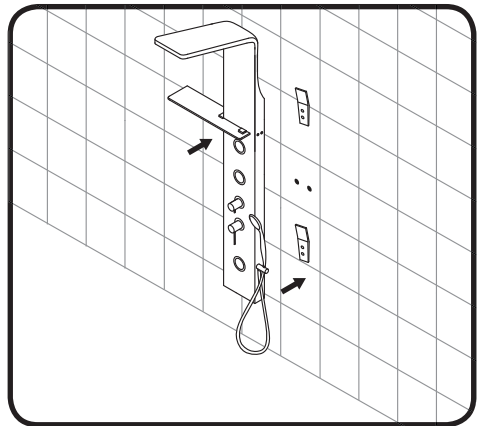

AM·PM

**Joy**  
**W85P-2-136AW**

**ENG** Shower panel

**RUS** Душевая панель

<b>01</b>	shower panel	душевая панель	×1
<b>02</b>	shelf	полка	×1
<b>03</b>	bracket for shelf in assembly	кронштейн полки в сборе	×2
<b>04</b>	decorative caps	декоративная заглушки	×4
<b>05</b>	hand shower	ручная душевая лейка	×1

<b>06</b>	bracket for hand shower	кронштейн ручного душа	×1
<b>07</b>	hose	шланг ручного душа	×1
<b>08</b>	screw	саморез	×4
<b>09</b>	wall bracket	настенный кронштейн	×2
<b>10</b>	dowel	дюбель	×4

All dimensions are measured from the bottom surfaces (floor, shower tray, bathtub), on which the person is located, during using of shower panel.

Все размеры указаны от поверхности (пол, душевой поддон, ванна), на которой будет находиться человек, во время использования душевой панели.

© KOMFORT

 KOMFORT

AM·PM

AM.PM Europe GmbH  
Torstrasse 177 D-10115 Berlin  
[www.ampm-world.com](http://www.ampm-world.com) 02/2018