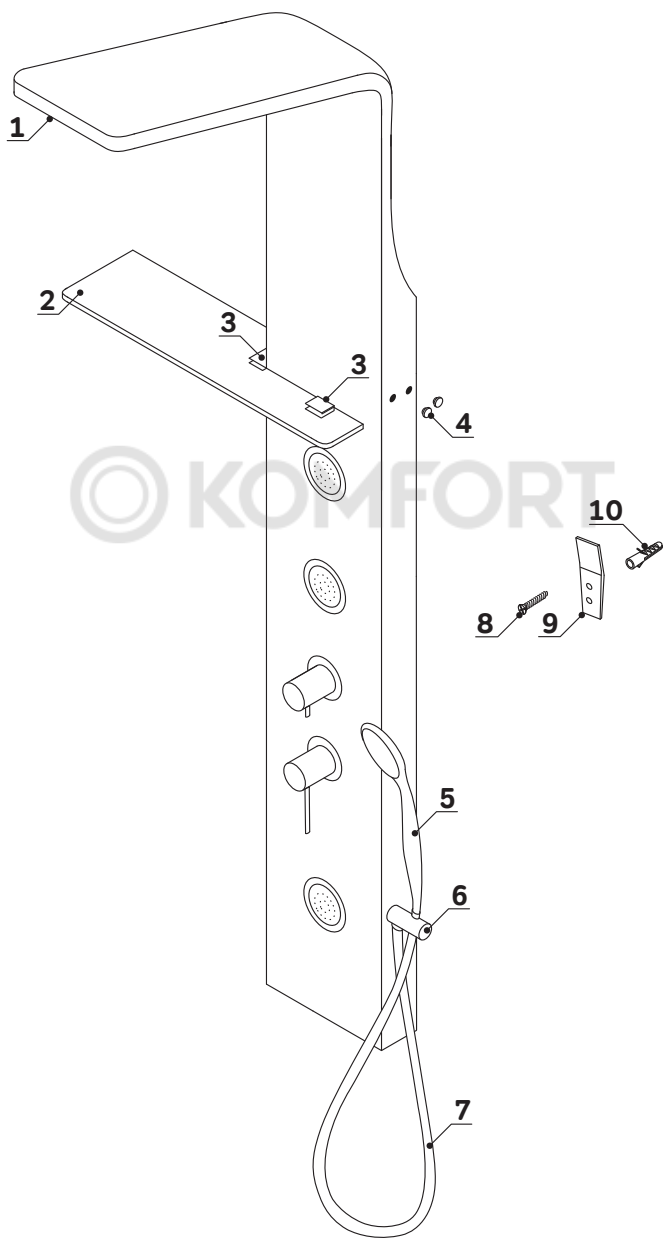

AM·PM

**Joy**  
**W85P-2-136AW**

**ENG** Shower panel

**RUS** Душевая панель

<b>01</b>	shower panel	душевая панель	×1
<b>02</b>	shelf	полка	×1
<b>03</b>	bracket for shelf in assembly	кронштейн полки в сборе	×2
<b>04</b>	decorative caps	декоративная заглушки	×4
<b>05</b>	hand shower	ручная душевая лейка	×1

<b>06</b>	bracket for hand shower	кронштейн ручного душа	×1
<b>07</b>	hose	шланг ручного душа	×1
<b>08</b>	screw	саморез	×4
<b>09</b>	wall bracket	настенный кронштейн	×2
<b>10</b>	dowel	дюбель	×4

All dimensions are measured from the bottom surfaces (floor, shower tray, bathtub), on which the person is located, during using of shower panel.

Все размеры указаны от поверхности (пол, душевой поддон, ванна), на которой будет находиться человек, во время использования душевой панели.

© KOMFORT

 KOMFORT

AM·PM

AM.PM Europe GmbH  
Torstrasse 177 D-10115 Berlin  
[www.ampm-world.com](http://www.ampm-world.com) 02/2018