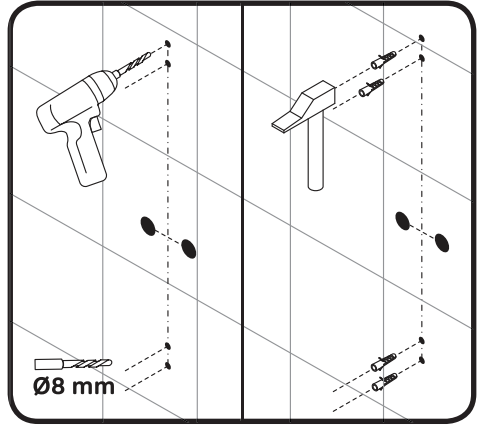

AM·PM

**Joy**  
**W85P-2-136AW**

**ENG** Shower panel

**RUS** Душевая панель

<b>01</b>	shower panel	душевая панель	×1
<b>02</b>	shelf	полка	×1
<b>03</b>	bracket for shelf in assembly	кронштейн полки в сборе	×2
<b>04</b>	decorative caps	декоративная заглушки	×4
<b>05</b>	hand shower	ручная душевая лейка	×1

<b>06</b>	bracket for hand shower	кронштейн ручного душа	×1
<b>07</b>	hose	шланг ручного душа	×1
<b>08</b>	screw	саморез	×4
<b>09</b>	wall bracket	настенный кронштейн	×2
<b>10</b>	dowel	дюбель	×4

All dimensions are measured from the bottom surfaces (floor, shower tray, bathtub), on which the person is located, during using of shower panel.

Все размеры указаны от поверхности (пол, душевой поддон, ванна), на которой будет находиться человек, во время использования душевой панели.

© KOMFORT

 KOMFORT

AM·PM

AM.PM Europe GmbH  
Torstrasse 177 D-10115 Berlin  
[www.ampm-world.com](http://www.ampm-world.com) 02/2018