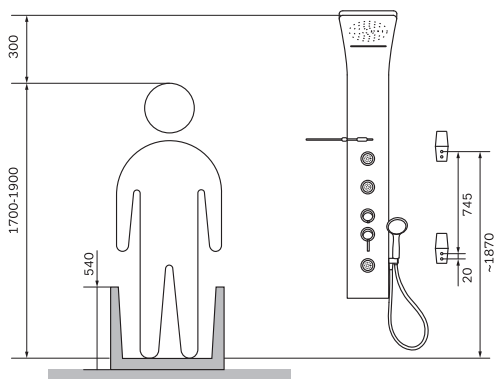

AM·PM

**Joy**  
**W85P-2-136AW**

**ENG** Shower panel

**RUS** Душевая панель

<b>01</b>	shower panel	душевая панель	×1
<b>02</b>	shelf	полка	×1
<b>03</b>	bracket for shelf in assembly	кронштейн полки в сборе	×2
<b>04</b>	decorative caps	декоративная заглушки	×4
<b>05</b>	hand shower	ручная душевая лейка	×1

<b>06</b>	bracket for hand shower	кронштейн ручного душа	×1
<b>07</b>	hose	шланг ручного душа	×1
<b>08</b>	screw	саморез	×4
<b>09</b>	wall bracket	настенный кронштейн	×2
<b>10</b>	dowel	дюбель	×4

All dimensions are measured from the bottom surfaces (floor, shower tray, bathtub), on which the person is located, during using of shower panel.

Все размеры указаны от поверхности (пол, душевой поддон, ванна), на которой будет находиться человек, во время использования душевой панели.

© KOMFORT

 KOMFORT

AM·PM

AM.PM Europe GmbH  
Torstrasse 177 D-10115 Berlin  
[www.ampm-world.com](http://www.ampm-world.com) 02/2018