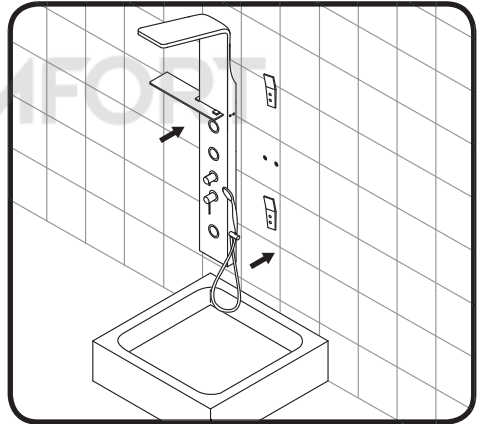

AM·PM

**Joy**  
**W85P-2-136AW**

**ENG** Shower panel

**RUS** Душевая панель

<b>01</b>	shower panel	душевая панель	×1
<b>02</b>	shelf	полка	×1
<b>03</b>	bracket for shelf in assembly	кронштейн полки в сборе	×2
<b>04</b>	decorative caps	декоративная заглушки	×4
<b>05</b>	hand shower	ручная душевая лейка	×1

<b>06</b>	bracket for hand shower	кронштейн ручного душа	×1
<b>07</b>	hose	шланг ручного душа	×1
<b>08</b>	screw	саморез	×4
<b>09</b>	wall bracket	настенный кронштейн	×2
<b>10</b>	dowel	дюбель	×4

All dimensions are measured from the bottom surfaces (floor, shower tray, bathtub), on which the person is located, during using of shower panel.

Все размеры указаны от поверхности (пол, душевой поддон, ванна), на которой будет находиться человек, во время использования душевой панели.

© KOMFORT

 KOMFORT

AM·PM

AM.PM Europe GmbH  
Torstrasse 177 D-10115 Berlin  
[www.ampm-world.com](http://www.ampm-world.com) 02/2018