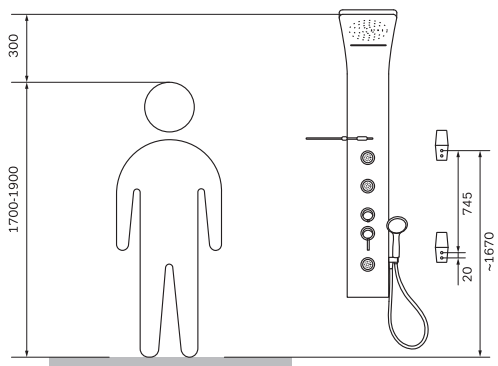

AM·PM

**Joy**  
**W85P-2-136AW**

**ENG** Shower panel

**RUS** Душевая панель

<b>01</b>	shower panel	душевая панель	×1
<b>02</b>	shelf	полка	×1
<b>03</b>	bracket for shelf in assembly	кронштейн полки в сборе	×2
<b>04</b>	decorative caps	декоративная заглушки	×4
<b>05</b>	hand shower	ручная душевая лейка	×1

<b>06</b>	bracket for hand shower	кронштейн ручного душа	×1
<b>07</b>	hose	шланг ручного душа	×1
<b>08</b>	screw	саморез	×4
<b>09</b>	wall bracket	настенный кронштейн	×2
<b>10</b>	dowel	дюбель	×4

All dimensions are measured from the bottom surfaces (floor, shower tray, bathtub), on which the person is located, during using of shower panel.

Все размеры указаны от поверхности (пол, душевой поддон, ванна), на которой будет находиться человек, во время использования душевой панели.

© KOMFORT

 KOMFORT

AM·PM

AM.PM Europe GmbH  
Torstrasse 177 D-10115 Berlin  
[www.ampm-world.com](http://www.ampm-world.com) 02/2018