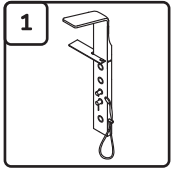

AM·PM

**Joy**  
**W85P-2-136AW**

**ENG** Shower panel

**RUS** Душевая панель

<b>01</b>	shower panel	душевая панель	×1
<b>02</b>	shelf	полка	×1
<b>03</b>	bracket for shelf in assembly	кронштейн полки в сборе	×2
<b>04</b>	decorative caps	декоративная заглушки	×4
<b>05</b>	hand shower	ручная душевая лейка	×1

<b>06</b>	bracket for hand shower	кронштейн ручного душа	×1
<b>07</b>	hose	шланг ручного душа	×1
<b>08</b>	screw	саморез	×4
<b>09</b>	wall bracket	настенный кронштейн	×2
<b>10</b>	dowel	дюбель	×4

All dimensions are measured from the bottom surfaces (floor, shower tray, bathtub), on which the person is located, during using of shower panel.