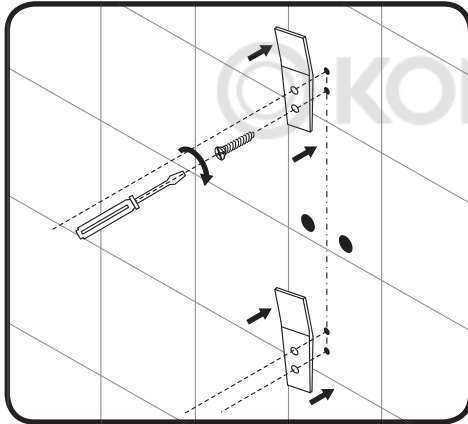

AM·PM

**Joy**  
**W85P-2-136AW**

**ENG** Shower panel

**RUS** Душевая панель

<b>01</b>	shower panel	душевая панель	×1
<b>02</b>	shelf	полка	×1
<b>03</b>	bracket for shelf in assembly	кронштейн полки в сборе	×2
<b>04</b>	decorative caps	декоративная заглушки	×4
<b>05</b>	hand shower	ручная душевая лейка	×1

<b>06</b>	bracket for hand shower	кронштейн ручного душа	×1
<b>07</b>	hose	шланг ручного душа	×1
<b>08</b>	screw	саморез	×4
<b>09</b>	wall bracket	настенный кронштейн	×2
<b>10</b>	dowel	дюбель	×4

All dimensions are measured from the bottom surfaces (floor, shower tray, bathtub), on which the person is located, during using of shower panel.

Все размеры указаны от поверхности (пол, душевой поддон, ванна), на которой будет находиться человек, во время использования душевой панели.

© KOMFORT

 KOMFORT

AM·PM

AM.PM Europe GmbH  
Torstrasse 177 D-10115 Berlin  
[www.ampm-world.com](http://www.ampm-world.com) 02/2018