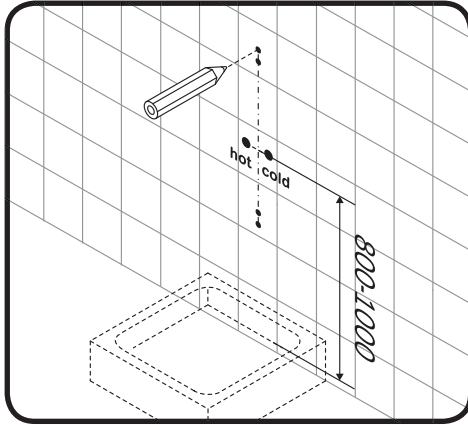

AM·PM

**Joy**  
**W85P-2-136AW**

**ENG** Shower panel

**RUS** Душевая панель

<b>01</b>	shower panel	душевая панель	×1
<b>02</b>	shelf	полка	×1
<b>03</b>	bracket for shelf in assembly	кронштейн полки в сборе	×2
<b>04</b>	decorative caps	декоративная заглушки	×4
<b>05</b>	hand shower	ручная душевая лейка	×1

<b>06</b>	bracket for hand shower	кронштейн ручного душа	×1
<b>07</b>	hose	шланг ручного душа	×1
<b>08</b>	screw	саморез	×4
<b>09</b>	wall bracket	настенный кронштейн	×2
<b>10</b>	dowel	дюбель	×4

All dimensions are measured from the bottom surfaces (floor, shower tray, bathtub), on which the person is located, during using of shower panel.

Все размеры указаны от поверхности (пол, душевой поддон, ванна), на которой будет находиться человек, во время использования душевой панели.

© KOMFORT

 KOMFORT

AM·PM

AM.PM Europe GmbH  
Torstrasse 177 D-10115 Berlin  
[www.ampm-world.com](http://www.ampm-world.com) 02/2018