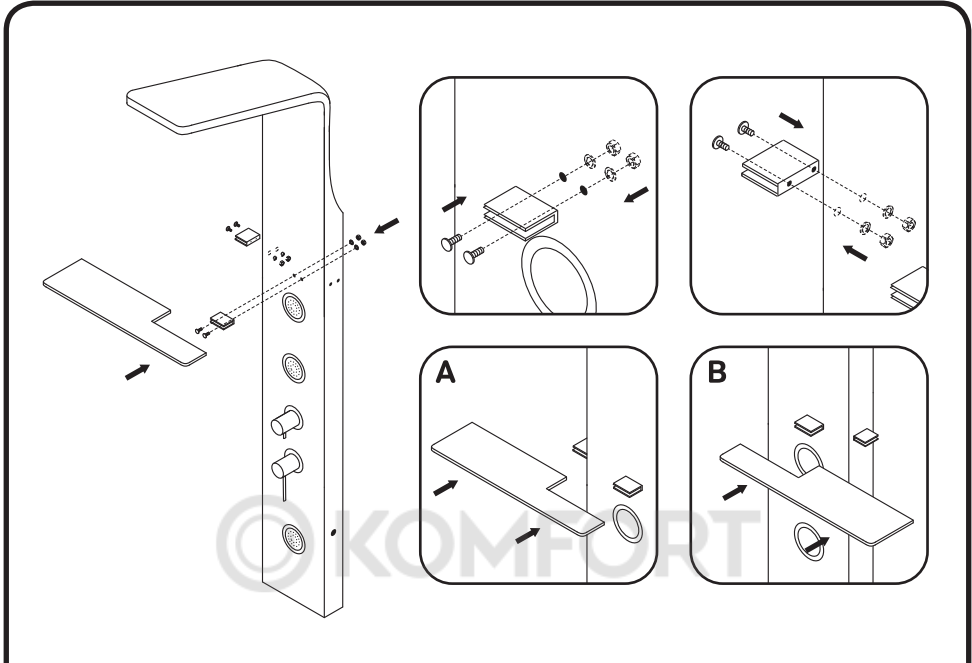

AM·PM

**Joy**  
**W85P-2-136AW**

**ENG** Shower panel

**RUS** Душевая панель

<b>01</b>	shower panel	душевая панель	×1
<b>02</b>	shelf	полка	×1
<b>03</b>	bracket for shelf in assembly	кронштейн полки в сборе	×2
<b>04</b>	decorative caps	декоративная заглушки	×4
<b>05</b>	hand shower	ручная душевая лейка	×1

<b>06</b>	bracket for hand shower	кронштейн ручного душа	×1
<b>07</b>	hose	шланг ручного душа	×1
<b>08</b>	screw	саморез	×4
<b>09</b>	wall bracket	настенный кронштейн	×2
<b>10</b>	dowel	дюбель	×4

All dimensions are measured from the bottom surfaces (floor, shower tray, bathtub), on which the person is located, during using of shower panel.

Все размеры указаны от поверхности (пол, душевой поддон, ванна), на которой будет находиться человек, во время использования душевой панели.

© KOMFORT

 KOMFORT

AM·PM

AM.PM Europe GmbH  
Torstrasse 177 D-10115 Berlin  
[www.ampm-world.com](http://www.ampm-world.com) 02/2018