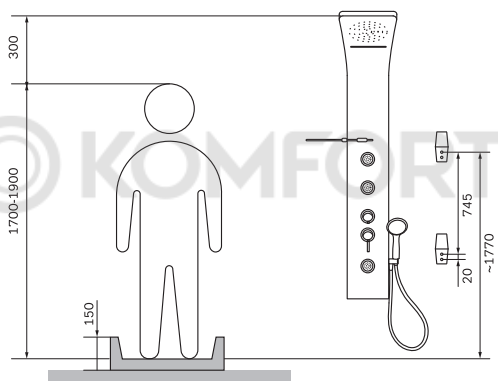

AM·PM

**Joy**  
**W85P-2-136AW**

**ENG** Shower panel

**RUS** Душевая панель

<b>01</b>	shower panel	душевая панель	×1
<b>02</b>	shelf	полка	×1
<b>03</b>	bracket for shelf in assembly	кронштейн полки в сборе	×2
<b>04</b>	decorative caps	декоративная заглушки	×4
<b>05</b>	hand shower	ручная душевая лейка	×1

<b>06</b>	bracket for hand shower	кронштейн ручного душа	×1
<b>07</b>	hose	шланг ручного душа	×1
<b>08</b>	screw	саморез	×4
<b>09</b>	wall bracket	настенный кронштейн	×2
<b>10</b>	dowel	дюбель	×4

All dimensions are measured from the bottom surfaces (floor, shower tray, bathtub), on which the person is located, during using of shower panel.

Все размеры указаны от поверхности (пол, душевой поддон, ванна), на которой будет находиться человек, во время использования душевой панели.

© KOMFORT

 KOMFORT

AM·PM

AM.PM Europe GmbH  
Torstrasse 177 D-10115 Berlin  
[www.ampm-world.com](http://www.ampm-world.com) 02/2018