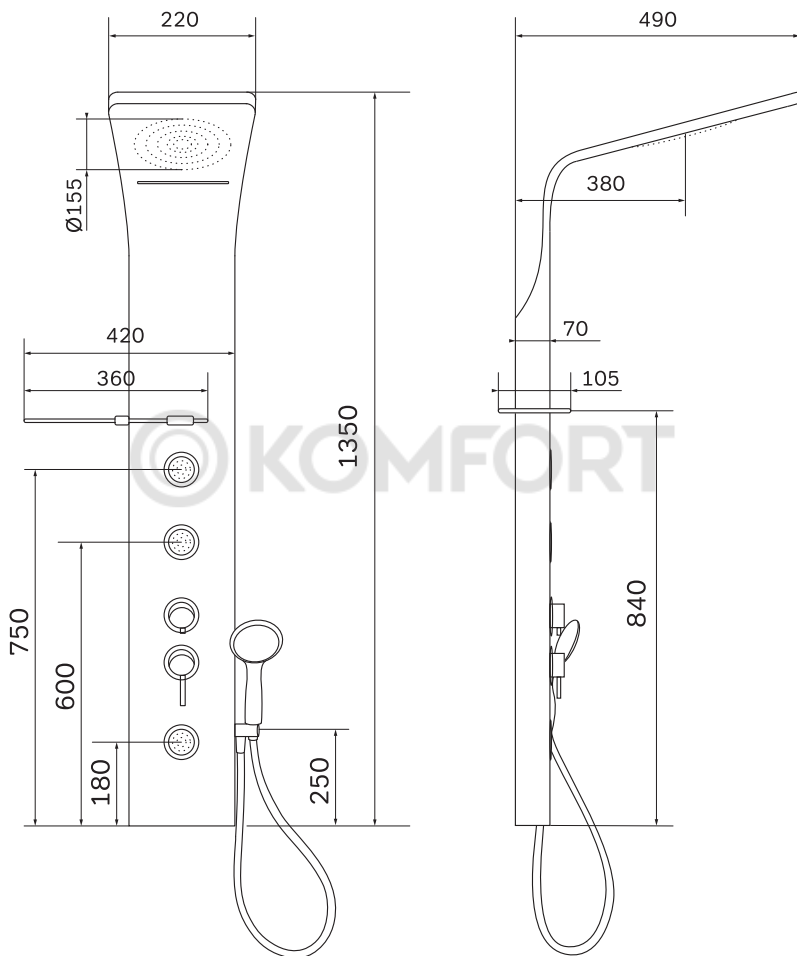

AM·PM

**Joy**  
**W85P-2-136AW**

**ENG** Shower panel

**RUS** Душевая панель

<b>01</b>	shower panel	душевая панель	×1
<b>02</b>	shelf	полка	×1
<b>03</b>	bracket for shelf in assembly	кронштейн полки в сборе	×2
<b>04</b>	decorative caps	декоративная заглушки	×4
<b>05</b>	hand shower	ручная душевая лейка	×1

<b>06</b>	bracket for hand shower	кронштейн ручного душа	×1
<b>07</b>	hose	шланг ручного душа	×1
<b>08</b>	screw	саморез	×4
<b>09</b>	wall bracket	настенный кронштейн	×2
<b>10</b>	dowel	дюбель	×4

All dimensions are measured from the bottom surfaces (floor, shower tray, bathtub), on which the person is located, during using of shower panel.

Все размеры указаны от поверхности (пол, душевой поддон, ванна), на которой будет находиться человек, во время использования душевой панели.

© KOMFORT

 KOMFORT

AM·PM

AM.PM Europe GmbH  
Torstrasse 177 D-10115 Berlin  
[www.ampm-world.com](http://www.ampm-world.com) 02/2018