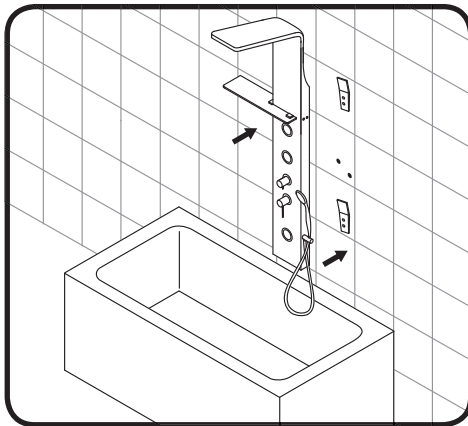

AM·PM

**Joy**  
**W85P-2-136AW**

**ENG** Shower panel

**RUS** Душевая панель

<b>01</b>	shower panel	душевая панель	×1
<b>02</b>	shelf	полка	×1
<b>03</b>	bracket for shelf in assembly	кронштейн полки в сборе	×2
<b>04</b>	decorative caps	декоративная заглушки	×4
<b>05</b>	hand shower	ручная душевая лейка	×1

<b>06</b>	bracket for hand shower	кронштейн ручного душа	×1
<b>07</b>	hose	шланг ручного душа	×1
<b>08</b>	screw	саморез	×4
<b>09</b>	wall bracket	настенный кронштейн	×2
<b>10</b>	dowel	дюбель	×4

All dimensions are measured from the bottom surfaces (floor, shower tray, bathtub), on which the person is located, during using of shower panel.

Все размеры указаны от поверхности (пол, душевой поддон, ванна), на которой будет находиться человек, во время использования душевой панели.

© KOMFORT

 KOMFORT

AM·PM

AM.PM Europe GmbH  
Torstrasse 177 D-10115 Berlin  
[www.ampm-world.com](http://www.ampm-world.com) 02/2018