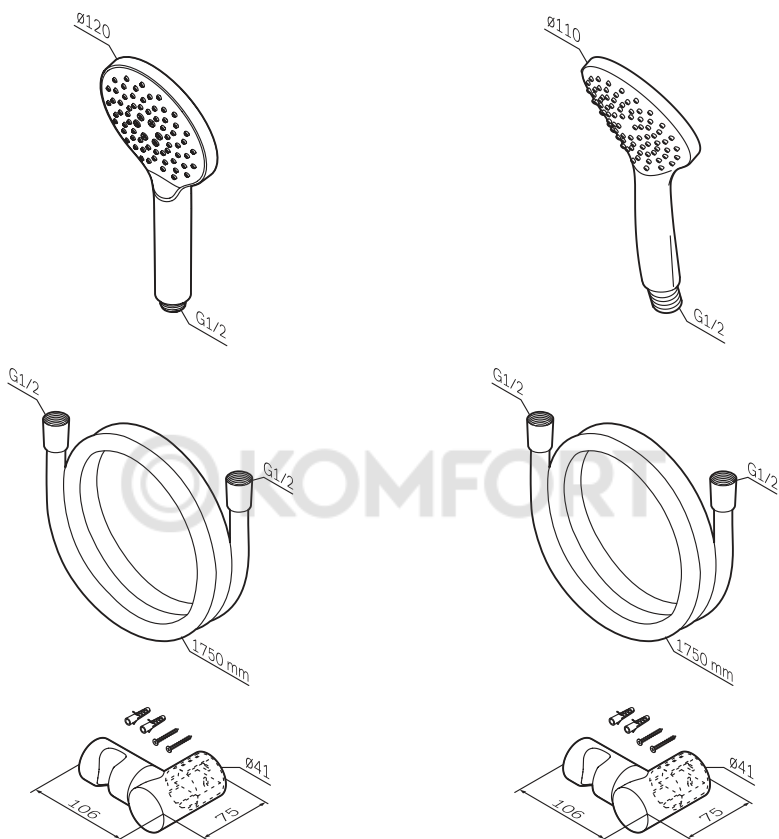

Like
F0118000/22

Gem
F0119000/22