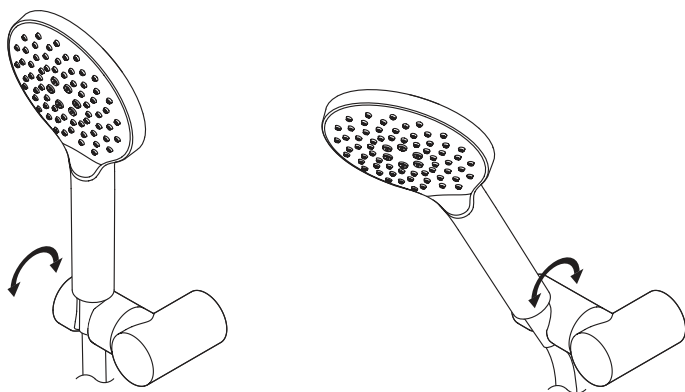

Виробник залишає за собою право на внесення змін в конструкцію, дизайн, комплектацію виробу без попереднього узгодження.

Like
F0118000/22

Gem
F0119000/22

- DEU** Wannenset
- ENG** Shower kit
- RUS** Душевой набор
- UKR** Душовий набір

© KOMFORT

FUNCTIONS:

Spray

Spray+Massage

EnerJet

Like
F0118000/22

FUNCTIONS:

Spray