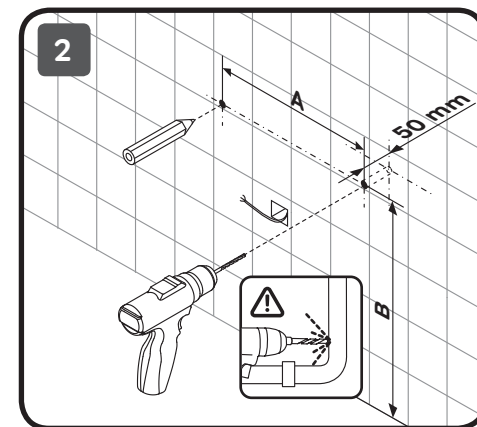

Чтобы включить или выключить подсветку зеркала, проведите рукой рядом с инфракрасным датчиком. Изменение яркости подсветки: Удерживайте ладонь перед ИК-датчиком, пока не будет достигнута желаемая яркость.