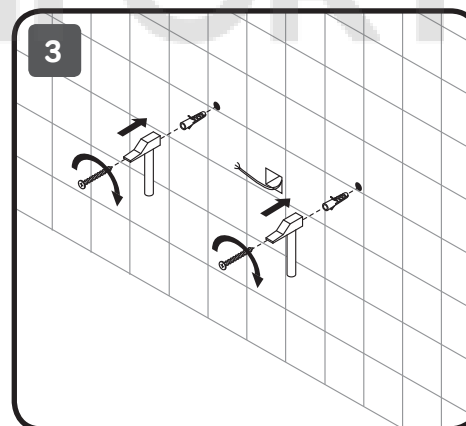

M85MOX10551S M85MOX40601S
M85MOX10601S M85MOX40651S
M85MOX10651S M85MOX40801S
M85MOX10801S M85MOX41001S
M85MOX11001S M85MOX41101S

AM-PM

X-JOY

550x700x35
600x700x35
650x700x35
800x700x35
1000x700x35

600x600x35
650x650x35
800x800x35
1000x1000x35
1100x1100x35

Чтобы включить или выключить подсветку зеркала, проведите рукой рядом с инфракрасным датчиком. Изменение яркости подсветки: Удерживайте ладонь перед ИК-датчиком, пока не будет достигнута желаемая яркость.