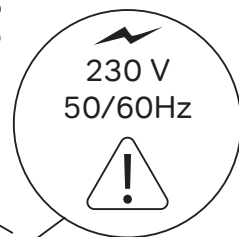

M85MOX10551S M85MOX40601S
M85MOX10601S M85MOX40651S
M85MOX10651S M85MOX40801S
M85MOX10801S M85MOX41001S
M85MOX11001S M85MOX41101S

AM-PM

X-JOY

550x700x35
600x700x35
650x700x35
800x700x35
1000x700x35

600x600x35
650x650x35
800x800x35
1000x1000x35
1100x1100x35

Чтобы включить или выключить подсветку зеркала, проведите рукой рядом с инфракрасным датчиком. Изменение яркости подсветки: Удерживайте ладонь перед ИК-датчиком, пока не будет достигнута желаемая яркость.