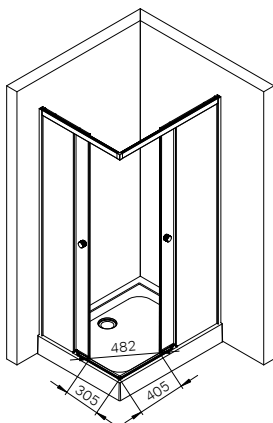

KOMFORT

W94G-403-10080-BT
W94G-403-10080-MT