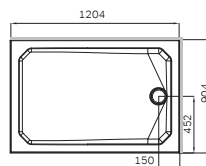

W94G-403-12090-BT
W94G-403-12090-MT