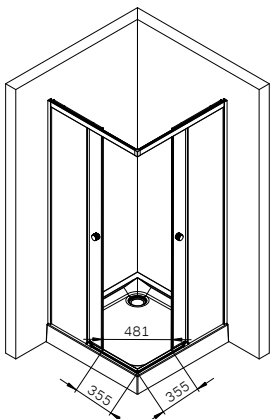

W94G-403-9090-BT
W94G-403-9090-MT