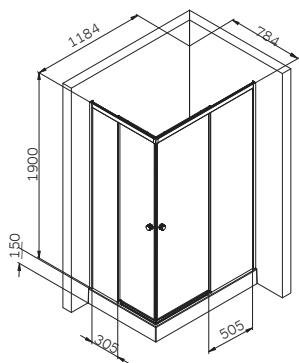

W94G-403-12080-BT
W94G-403-12080-MT