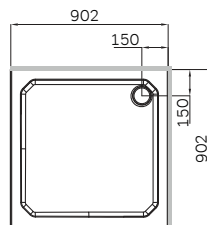

W94G-403-9090-BT
W94G-403-9090-MT