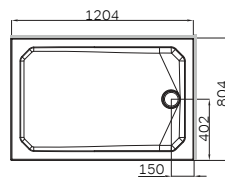

W94G-403-12080-BT
W94G-403-12080-MT