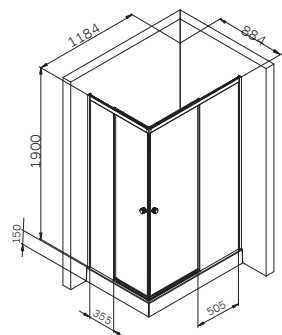

W94G-403-12090-BT
W94G-403-12090-MT