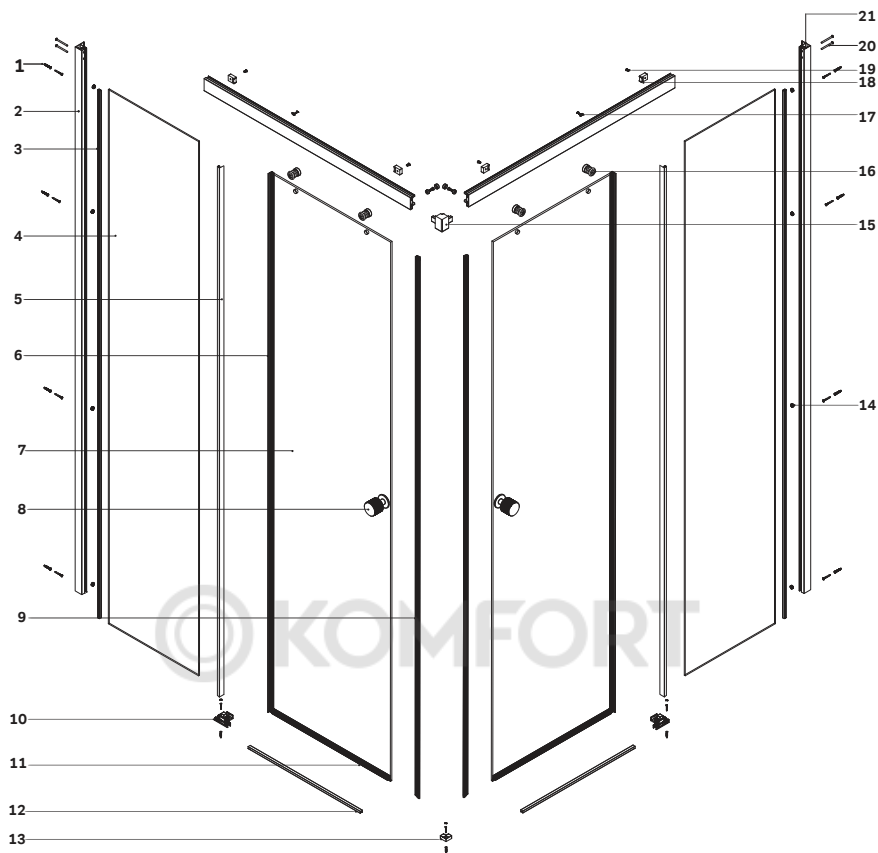

W94G-403-12090-BT
W94G-403-12090-MT

*Универсальная комплектация
Версия для монтажа определяется при установке

Gehäuse kon igruration / Enclosure con igruration / Комплектация
ограждения 90x90, 100x80, 120x80, 120x90