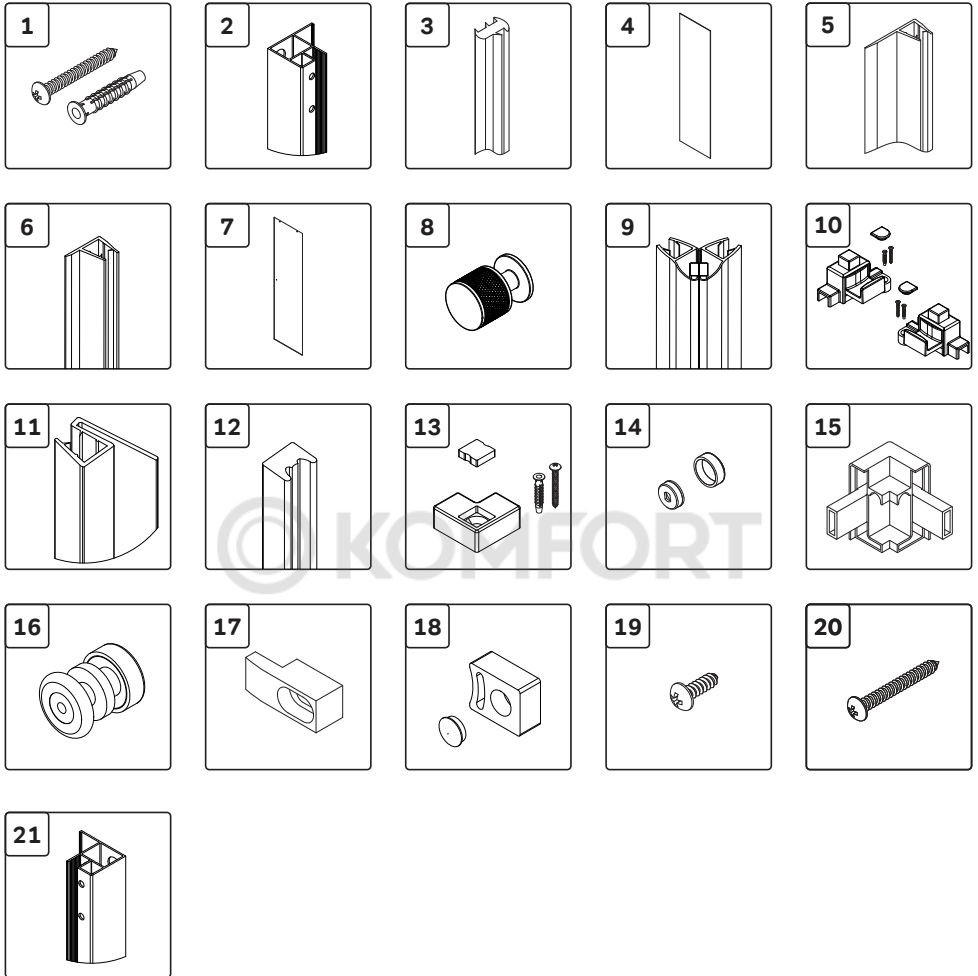

14	dekorative Kappe	decorative plug	декоративная заглушка	x2
15	Profilverbinder	top rail connector	соединитель верхнего профиля	x1
16	Rolle	roller	роллик	x4
17	Glashalterung	locking glass	фиксатор стекла	x2
18	Stopper	glass stopper	стоппер стекла	x4
19	Schnellbauschraube 3.9x9.5	self-tapping screw 3.9x9.5	саморез 3.9x9.5	x8
20	Schnellbauschraube 3.9x32	self-tapping screw 3.9x32	саморез 3.9x32	x4