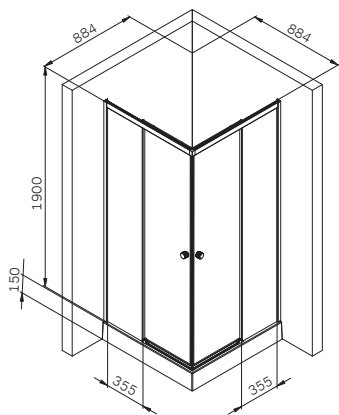

W94G-403-9090-BT
W94G-403-9090-MT