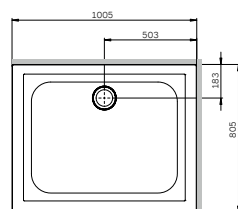

KOMFORT

W94G-403-10080-BT
W94G-403-10080-MT