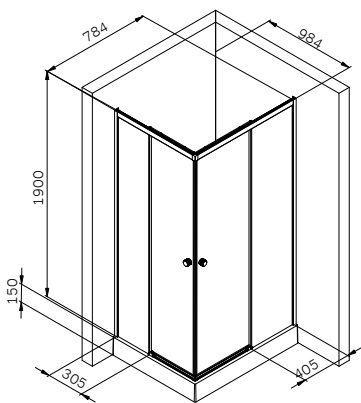

KOMFORT

W94G-403-10080-BT
W94G-403-10080-MT