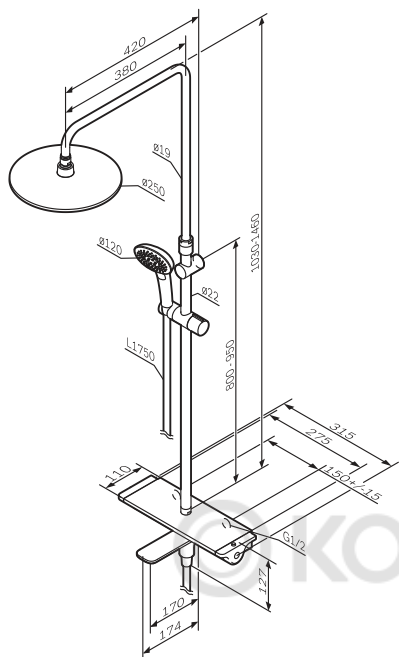

**Spirit V2.0
F0770A500**

DEU Regenbrause-Set
ENG ShowerSpot
RUS Душевая система