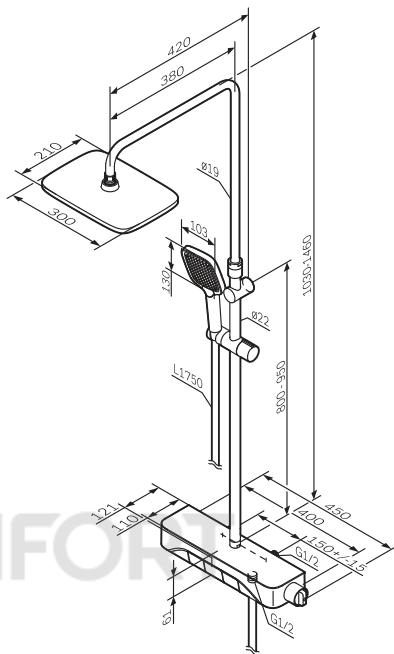

Func
F078F700/22
F078F300/22

DEU Regenbrause-Set
ENG ShowerSpot
RUS Душевая система

Func
F078F600/22
F078F200/22

DEU Regenbrause-Set
ENG ShowerSpot
RUS Душевая система