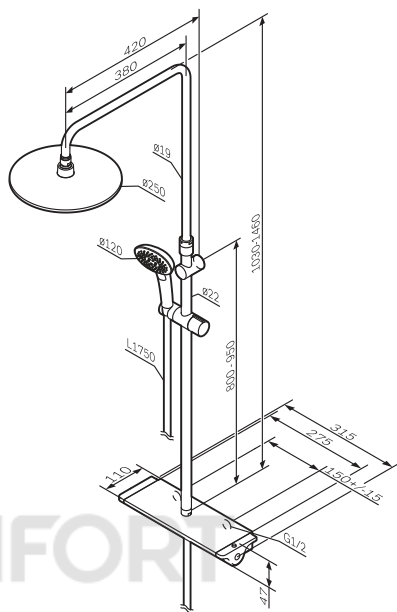

**Spirit V2.0
F0770A400**

DEU Regenbrause-Set
ENG ShowerSpot
RUS Душевая система