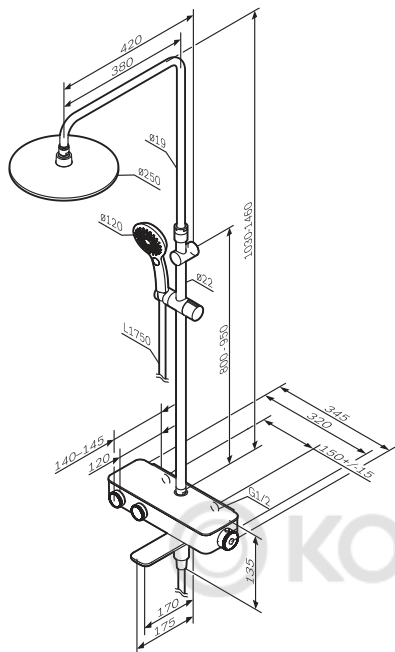

Производитель оставляет за собой право на внесение изменений в конструкцию, дизайн и комплектацию изделия без предварительного уведомления.

Andere Spezifikationen Other specifications

Artikelnummer Product code	Die maximale Durchflussrate bei The maximum flow rate at 0,3 Mpa, L/Min
F0750A500/22	12
F0750A400/22	12
F0770A500	12
F0770A400	12
F0780700/22	12
F0780600/22	12
F078F700/22	12
F078F600/22	12
F078F300/22	12
F078F200/22	12
F0785A700/22	12
F0785A600/22	12
F0780200/22	12