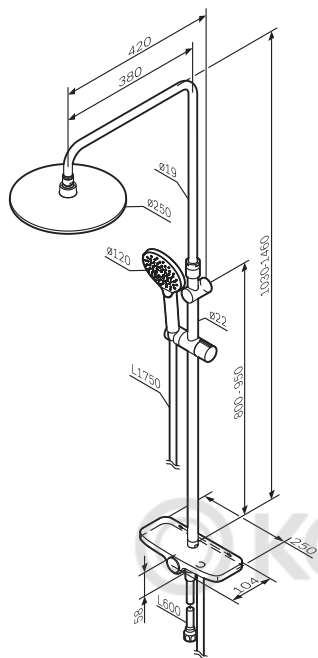

AM·PM

Like
F0780200/22

DEU Regenbrause-Set
ENG ShowerSpot
RUS Душевая система