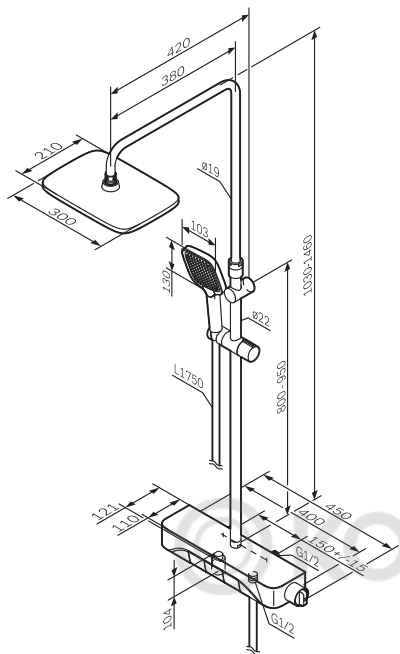

Func
F078F700/22
F078F300/22

DEU Regenbrause-Set
ENG ShowerSpot
RUS Душевая система

Func
F078F600/22
F078F200/22

DEU Regenbrause-Set
ENG ShowerSpot
RUS Душевая система