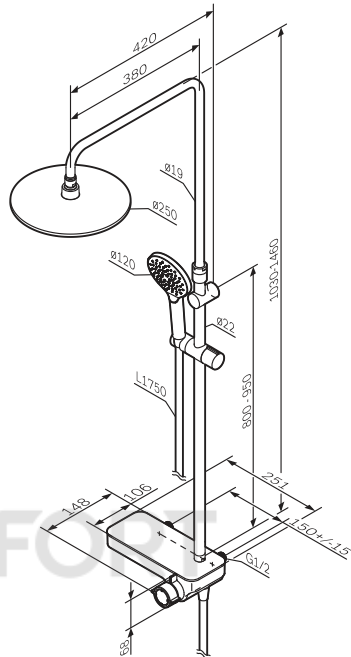

DEU Regenbrause-Set
ENG ShowerSpot
RUS Душевая система

**Spirit V2.0
F0770A400**

DEU Regenbrause-Set
ENG ShowerSpot
RUS Душевая система

Like
F0780700/22

DEU Regenbrause-Set
ENG ShowerSpot
RUS Душевая система