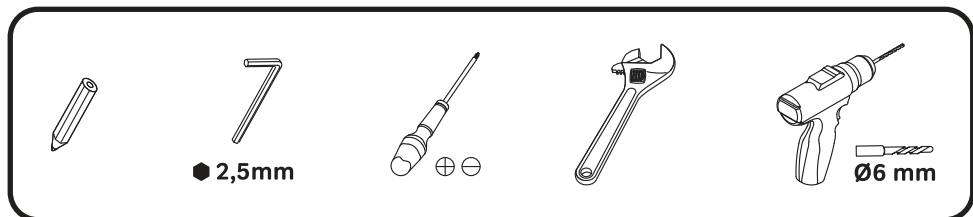

**Inspire V2.0
F0750A500/22**

- DEU Regenbrause-Set
- ENG ShowerSpot
- RUS Душевая система

**Inspire V2.0
F0750A400/22**

- DEU Regenbrause-Set
- ENG ShowerSpot
- RUS Душевая система

**Spirit V2.0
F0770A500**