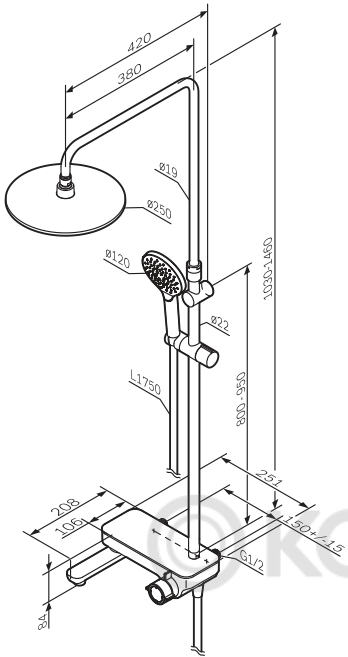

Like
F0780700/22

DEU Regenbrause-Set
ENG ShowerSpot
RUS Душевая система