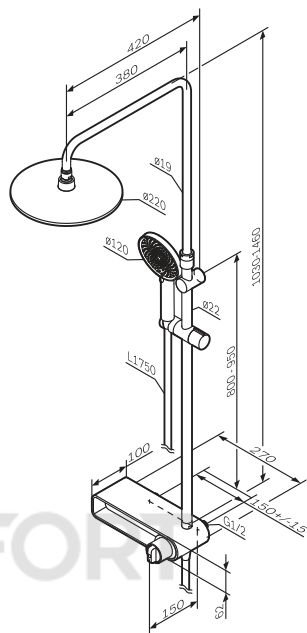

Like
F0780600/22

DEU Regenbrause-Set
ENG ShowerSpot
RUS Душевая система

Func
F078F700/22
F078F300/22

DEU Regenbrause-Set
ENG ShowerSpot
RUS Душевая система

Func
F078F600/22
F078F200/22

DEU Regenbrause-Set
ENG ShowerSpot
RUS Душевая система