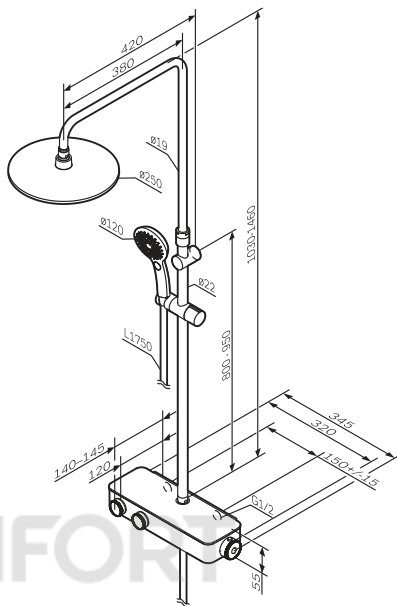

Производитель оставляет за собой право на внесение изменений в конструкцию, дизайн и комплектацию изделия без предварительного уведомления.

Andere Spezifikationen Other specifications

Artikelnummer Product code	Die maximale Durchflussrate bei The maximum flow rate at 0,3 Mpa, L/Min
F0750A500/22	12
F0750A400/22	12
F0770A500	12
F0770A400	12
F0780700/22	12
F0780600/22	12
F078F700/22	12
F078F600/22	12
F078F300/22	12
F078F200/22	12
F0785A700/22	12
F0785A600/22	12
F0780200/22	12