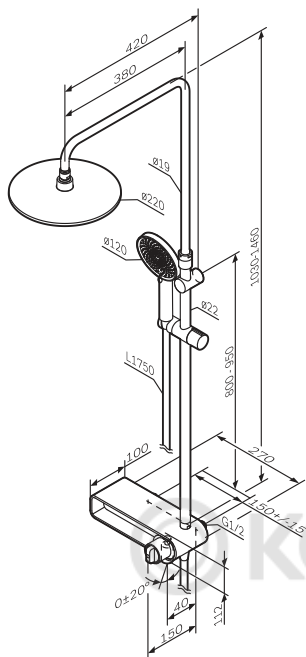

Like
F0780600/22

DEU Regenbrause-Set
ENG ShowerSpot
RUS Душевая система

Func
F078F700/22
F078F300/22

DEU Regenbrause-Set
ENG ShowerSpot
RUS Душевая система

Func
F078F600/22
F078F200/22

DEU Regenbrause-Set
ENG ShowerSpot
RUS Душевая система