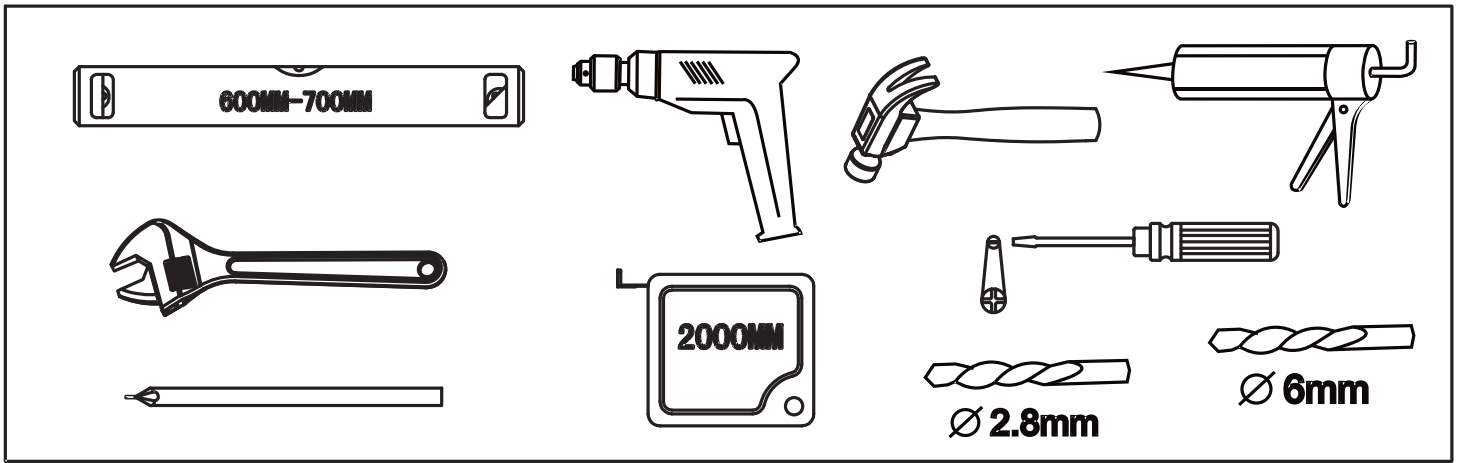

# Руководство по монтажу душевых перегородок AM.PM Func

W84WI-80-200MT  
W84WI-80-200BT  
W84WI-90-200MT  
W84WI-90-200BT  
W84WI-100-200MT  
W84WI-100-200BT

W84WI-110-200MT  
W84WI-110-200BT  
W84WI-120-200MT  
W84WI-120-200BT