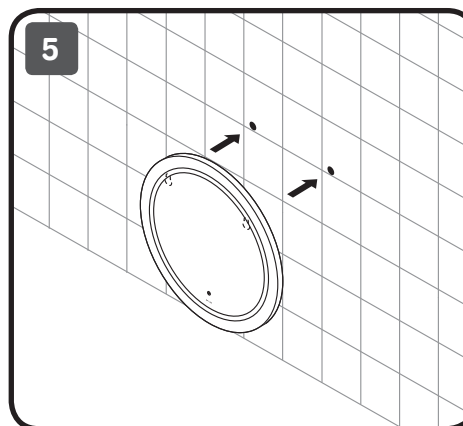

# AM·PM

650x30  
770x30

230 V  
50/60Hz

Чтобы включить или выключить подсветку зеркала, проведите рукой рядом с инфракрасным датчиком. Изменение яркости подсветки: Удерживайте ладонь перед ИК-датчиком, пока не будет достигнута желаемая яркость.