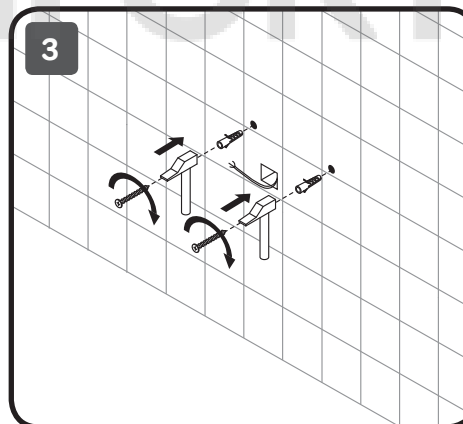

# AM·PM

650x30  
770x30

230 V  
50/60Hz

Чтобы включить или выключить подсветку зеркала, проведите рукой рядом с инфракрасным датчиком. Изменение яркости подсветки: Удерживайте ладонь перед ИК-датчиком, пока не будет достигнута желаемая яркость.