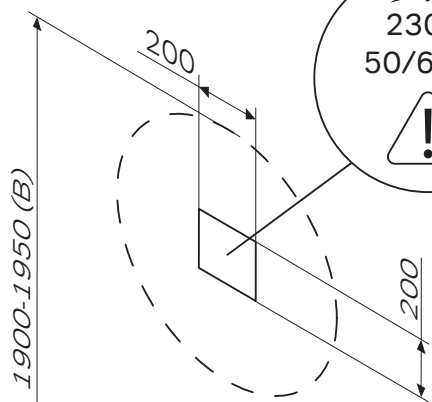

# AM·PM

650x30  
770x30

230 V  
50/60Hz

Чтобы включить или выключить подсветку зеркала, проведите рукой рядом с инфракрасным датчиком. Изменение яркости подсветки: Удерживайте ладонь перед ИК-датчиком, пока не будет достигнута желаемая яркость.