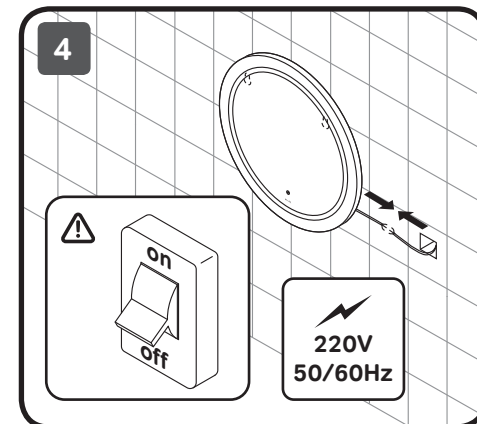

# AM·PM

650x30  
770x30

230 V  
50/60Hz

Чтобы включить или выключить подсветку зеркала, проведите рукой рядом с инфракрасным датчиком. Изменение яркости подсветки: Удерживайте ладонь перед ИК-датчиком, пока не будет достигнута желаемая яркость.