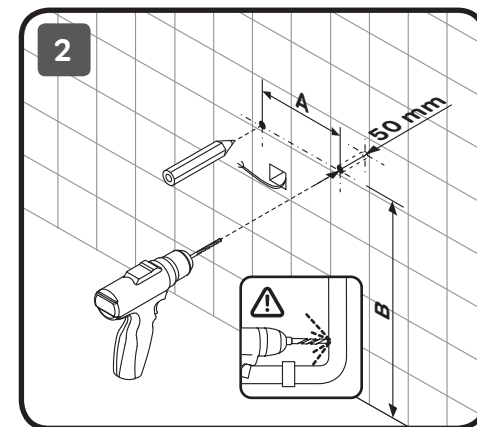

# AM·PM

650x30  
770x30

230 V  
50/60Hz

Чтобы включить или выключить подсветку зеркала, проведите рукой рядом с инфракрасным датчиком. Изменение яркости подсветки: Удерживайте ладонь перед ИК-датчиком, пока не будет достигнута желаемая яркость.