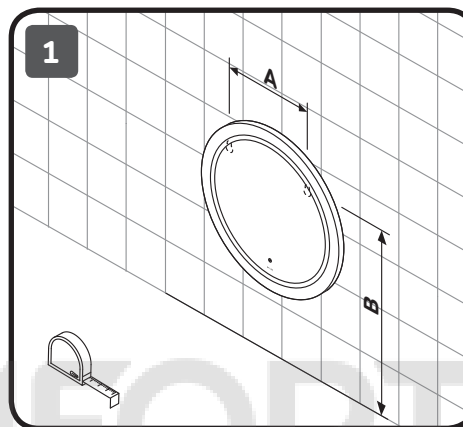

# AM·PM

650x30  
770x30

230 V  
50/60Hz

Чтобы включить или выключить подсветку зеркала, проведите рукой рядом с инфракрасным датчиком. Изменение яркости подсветки: Удерживайте ладонь перед ИК-датчиком, пока не будет достигнута желаемая яркость.