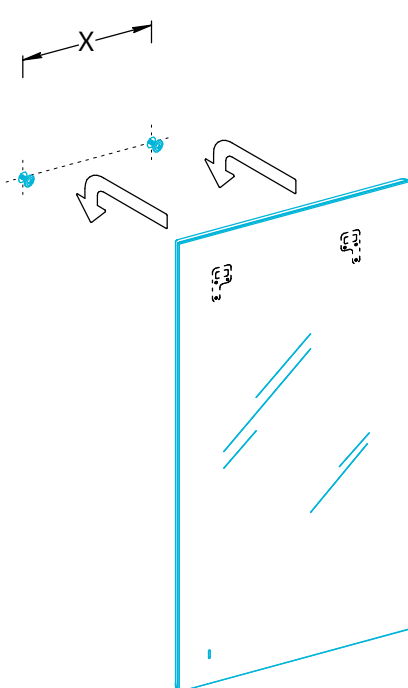

Зеркала VE.S.MI.117, VE.S.MI.90 Инструкция по установке

VE.S.MI.117
монтаж вертикально

VE.S.MI.117
монтаж горизонтально

VE.S.MI.90
монтаж вертикально

VE.S.MI.90
монтаж горизонтально

Потребуется дополнительный инвентарь для надежного монтажа изделия, который не входит в комплект поставки. Зеркало имеет сетевой шнур с вилкой 220 В.

KERAMA MARAZZI

1

2

3

4

5

6