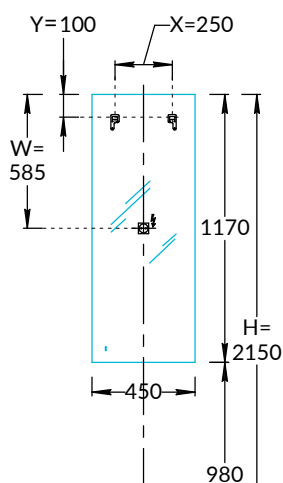

Зеркала VE.S.MI.117, VE.S.MI.90 Инструкция по установке

VE.S.MI.117
монтаж вертикально

VE.S.MI.117
монтаж горизонтально

VE.S.MI.90
монтаж вертикально

VE.S.MI.90
монтаж горизонтально

Потребуется дополнительный инвентарь для надежного монтажа изделия, который не входит в комплект поставки. Зеркало имеет сетевой шнур с вилкой 220 В.

KERAMA MARAZZI

1

2

3

4

5

6