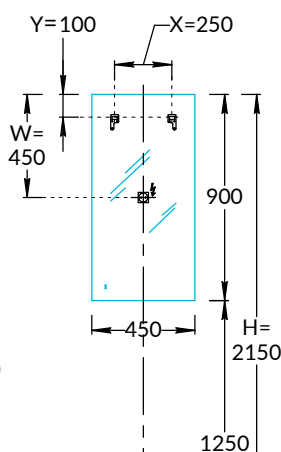

Зеркала VE.S.MI.117, VE.S.MI.90 Инструкция по установке

VE.S.MI.117
монтаж вертикально

VE.S.MI.117
монтаж горизонтально

VE.S.MI.90
монтаж вертикально

VE.S.MI.90
монтаж горизонтально

Потребуется дополнительный инвентарь для надежного монтажа изделия, который не входит в комплект поставки. Зеркало имеет сетевой шнур с вилкой 220 В.

KERAMA MARAZZI

1

2

3

4

5

6