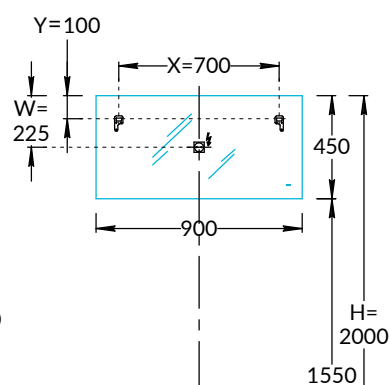

Зеркала VE.S.MI.117, VE.S.MI.90 Инструкция по установке

VE.S.MI.117
монтаж вертикально

VE.S.MI.117
монтаж горизонтально

VE.S.MI.90
монтаж вертикально

VE.S.MI.90
монтаж горизонтально

Потребуется дополнительный инвентарь для надежного монтажа изделия, который не входит в комплект поставки. Зеркало имеет сетевой шнур с вилкой 220 В.