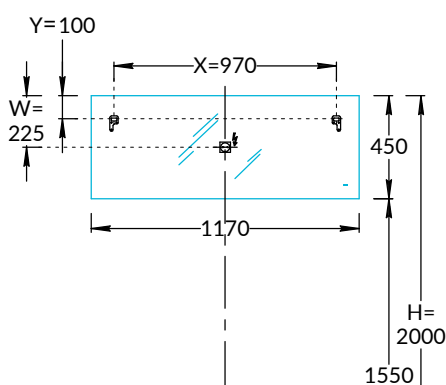

Зеркала VE.S.MI.117, VE.S.MI.90 Инструкция по установке

VE.S.MI.117
монтаж вертикально

VE.S.MI.117
монтаж горизонтально

VE.S.MI.90
монтаж вертикально

VE.S.MI.90
монтаж горизонтально

Потребуется дополнительный инвентарь для надежного монтажа изделия, который не входит в комплект поставки. Зеркало имеет сетевой шнур с вилкой 220 В.