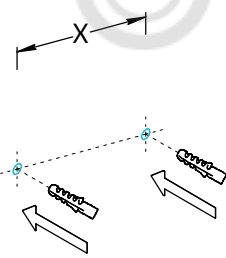

Зеркала VE.S.MI.117, VE.S.MI.90 Инструкция по установке

VE.S.MI.117
монтаж вертикально

VE.S.MI.117
монтаж горизонтально

VE.S.MI.90
монтаж вертикально

VE.S.MI.90
монтаж горизонтально

Потребуется дополнительный инвентарь для надежного монтажа изделия, который не входит в комплект поставки. Зеркало имеет сетевой шнур с вилкой 220 В.

KERAMA MARAZZI

1

2

3

4

5

6