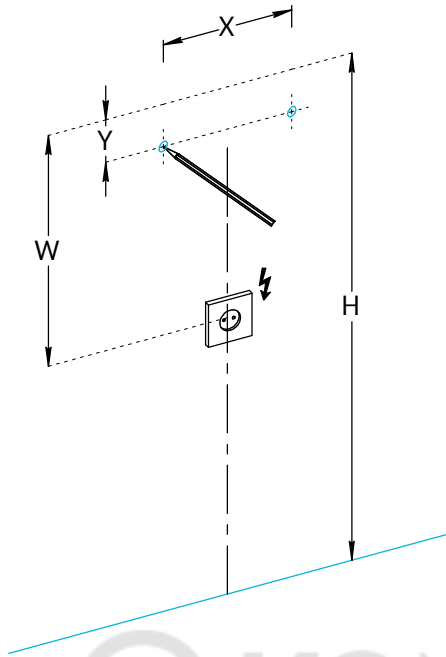

Зеркала VE.S.MI.117, VE.S.MI.90 Инструкция по установке

VE.S.MI.117
монтаж вертикально

VE.S.MI.117
монтаж горизонтально

VE.S.MI.90
монтаж вертикально

VE.S.MI.90
монтаж горизонтально

Потребуется дополнительный инвентарь для надежного монтажа изделия, который не входит в комплект поставки. Зеркало имеет сетевой шнур с вилкой 220 В.

KERAMA MARAZZI

1

2

3

4

5

6