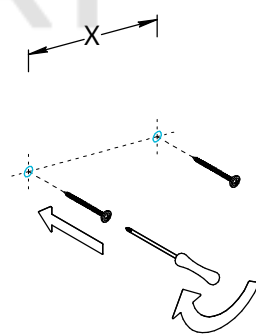

Зеркала VE.S.MI.117, VE.S.MI.90 Инструкция по установке

VE.S.MI.117
монтаж вертикально

VE.S.MI.117
монтаж горизонтально

VE.S.MI.90
монтаж вертикально

VE.S.MI.90
монтаж горизонтально

Потребуется дополнительный инвентарь для надежного монтажа изделия, который не входит в комплект поставки. Зеркало имеет сетевой шнур с вилкой 220 В.

KERAMA MARAZZI

1

2

3

4

5

6