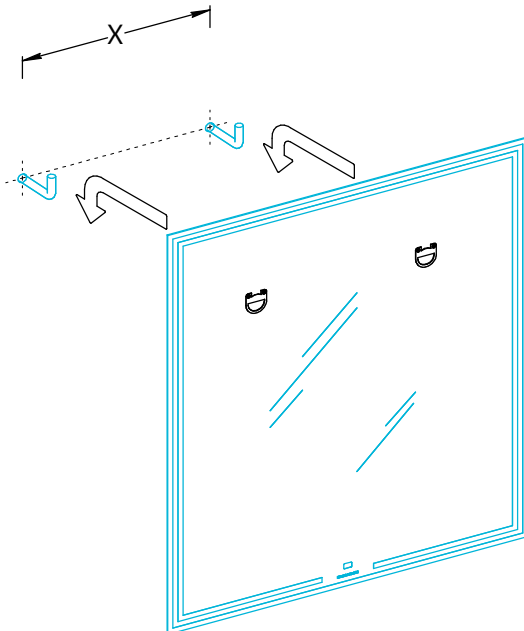

## Зеркала MIO.MI.60, MIO.MI.70, MIO.MI.80, MIO.MI.90, MIO.MI.100, MIO.MI.70D, MIO.MI.90D Инструкция по установке

Потребуется дополнительный инвентарь для надежного монтажа изделия, который не входит в комплект поставки. Зеркало имеет сетевой шнур с вилкой 220 В.

# KERAMA MARAZZI

1

2

3

4

5

6

© KOMFORT