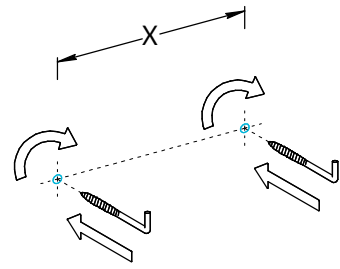

## Зеркала MIO.MI.60, MIO.MI.70, MIO.MI.80, MIO.MI.90, MIO.MI.100, MIO.MI.70D, MIO.MI.90D Инструкция по установке

Потребуется дополнительный инвентарь для надежного монтажа изделия, который не входит в комплект поставки. Зеркало имеет сетевой шнур с вилкой 220 В.

# KERAMA MARAZZI

1

2

3

4

5

6

© KOMFORT