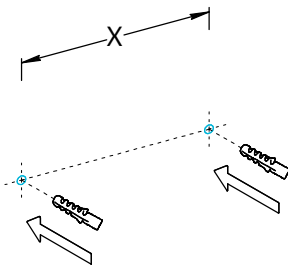

## Зеркала MIO.MI.60, MIO.MI.70, MIO.MI.80, MIO.MI.90, MIO.MI.100, MIO.MI.70D, MIO.MI.90D Инструкция по установке

Потребуется дополнительный инвентарь для надежного монтажа изделия, который не входит в комплект поставки. Зеркало имеет сетевой шнур с вилкой 220 В.

# KERAMA MARAZZI

1

2

3

4

5

6

© KOMFORT