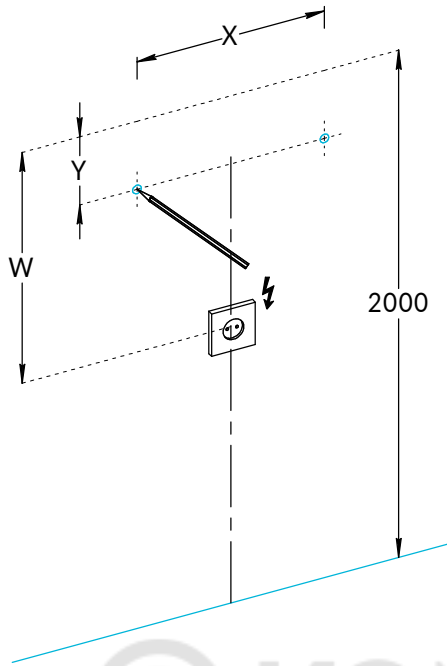

KERAMA MARAZZI

1