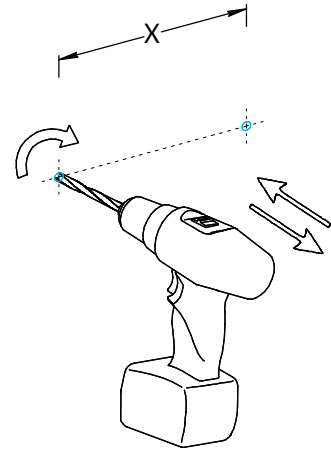

KERAMA MARAZZI

1

2

3

4

5

6

© KOMFORT