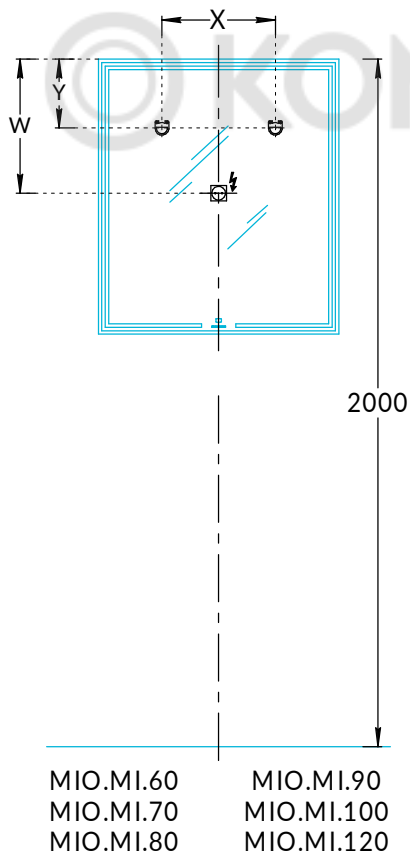

## Зеркала MIO.MI.60, MIO.MI.70, MIO.MI.80, MIO.MI.90, MIO.MI.100, MIO.MI.70D, MIO.MI.90D Инструкция по установке

Потребуется дополнительный инвентарь для надежного монтажа изделия, который не входит в комплект поставки. Зеркало имеет сетевой шнур с вилкой 220 В.