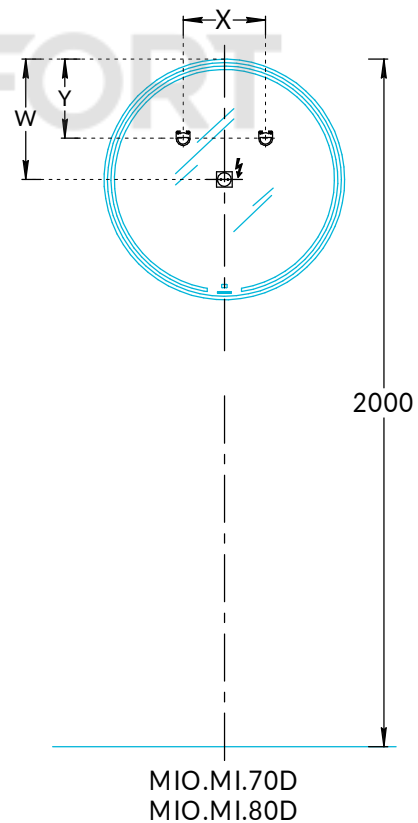

## Зеркала MIO.MI.60, MIO.MI.70, MIO.MI.80, MIO.MI.90, MIO.MI.100, MIO.MI.70D, MIO.MI.90D Инструкция по установке

Потребуется дополнительный инвентарь для надежного монтажа изделия, который не входит в комплект поставки. Зеркало имеет сетевой шнур с вилкой 220 В.