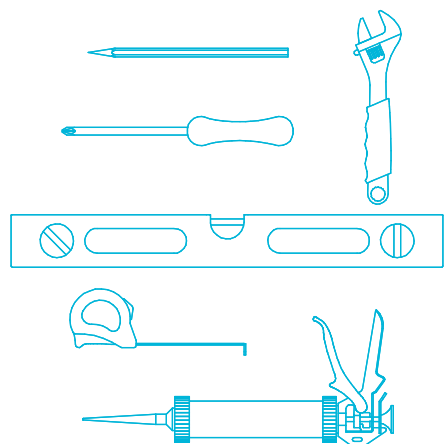

## Зеркала MIO.MI.60, MIO.MI.70, MIO.MI.80, MIO.MI.90, MIO.MI.100, MIO.MI.70D, MIO.MI.90D Инструкция по установке

Потребуется дополнительный инвентарь для надежного монтажа изделия, который не входит в комплект поставки. Зеркало имеет сетевой шнур с вилкой 220 В.