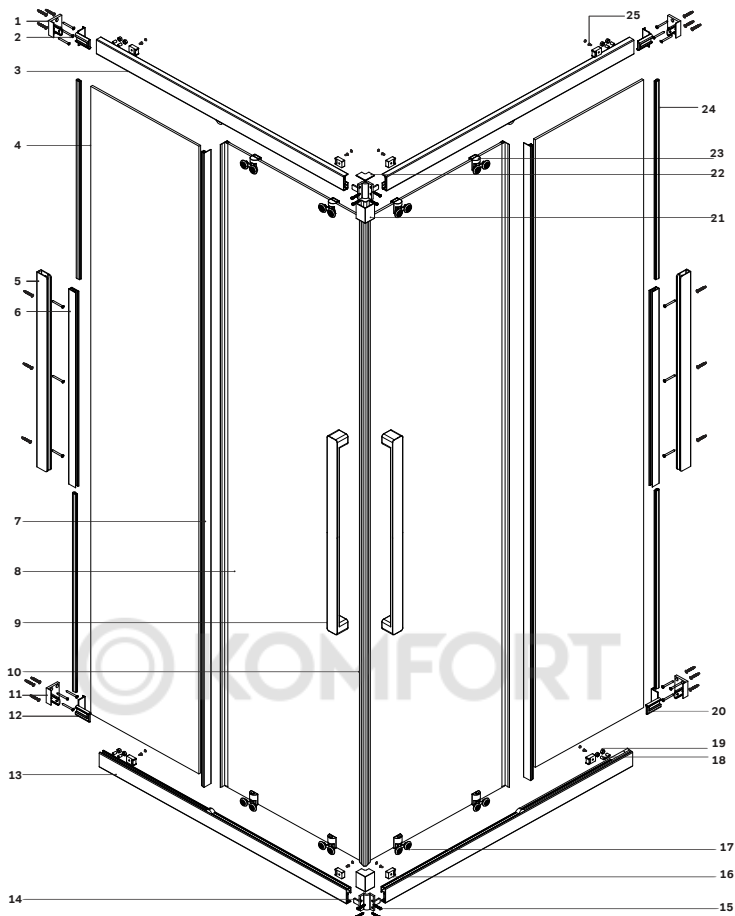

W84G-403-12090-BT  
W84G-403-12090-MT

\*Универсальная комплектация  
Версия для монтажа определяется при установке

Gehäuse konfiguration / Enclosure configuration / Комплектация  
ограждения 90x90, 100x80, 120x80, 120x90