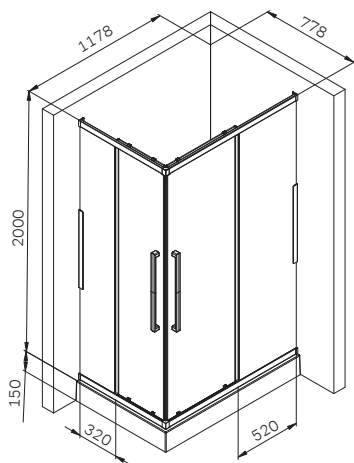

W84G-403-12080-BT
W84G-403-12080-MT