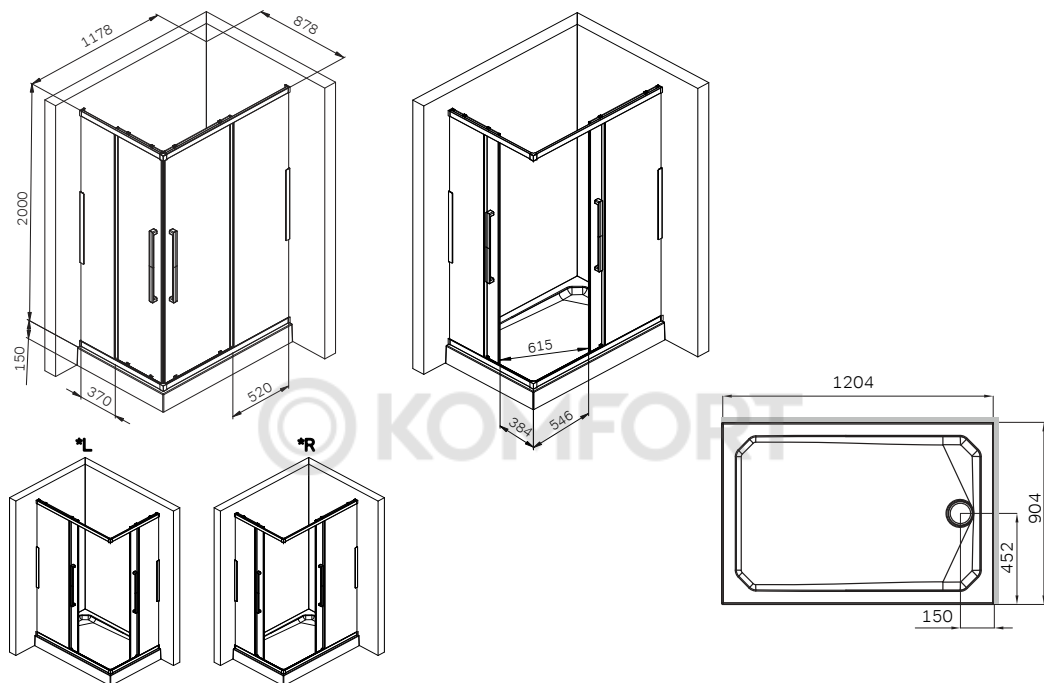

W84G-403-12090-BT  
W84G-403-12090-MT

\*Универсальная комплектация  
Версия для монтажа определяется при установке

Gehäuse konfiguration / Enclosure configuration / Комплектация  
ограждения 90x90, 100x80, 120x80, 120x90