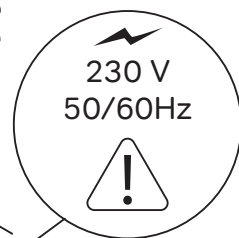

600x600x35
 650x650x35
 800x800x35
 1000x1000x35
 1100x1100x35

Чтобы включить или выключить подсветку зеркала, проведите рукой рядом с инфракрасным датчиком. Изменение яркости подсветки: Удерживайте ладонь перед ИК-датчиком, пока не будет достигнута желаемая яркость.