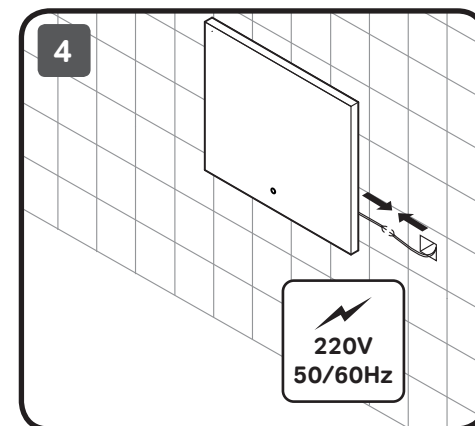

M85MOX10551S M85MOX40601S
 M85MOX10601S M85MOX40651S
 M85MOX10651S M85MOX40801S
 M85MOX10801S M85MOX41001S
 M85MOX11001S M85MOX41101S

AM-PM

X-JOY

550x700x35
 600x700x35
 650x700x35
 800x700x35
 1000x700x35

600x600x35
 650x650x35
 800x800x35
 1000x1000x35
 1100x1100x35

Чтобы включить или выключить подсветку зеркала, проведите рукой рядом с инфракрасным датчиком. Изменение яркости подсветки: Удерживайте ладонь перед ИК-датчиком, пока не будет достигнута желаемая яркость.