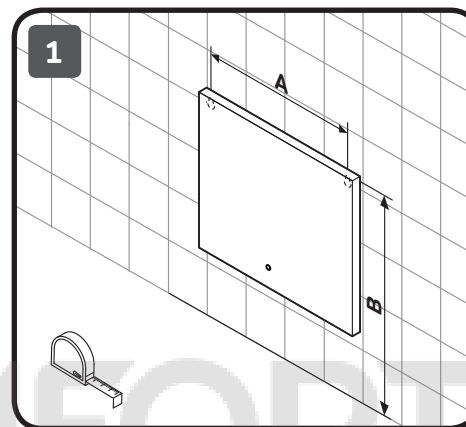

M85MOX10551S M85MOX40601S
 M85MOX10601S M85MOX40651S
 M85MOX10651S M85MOX40801S
 M85MOX10801S M85MOX41001S
 M85MOX11001S M85MOX41101S

AM-PM

X-JOY

550x700x35
 600x700x35
 650x700x35
 800x700x35
 1000x700x35

600x600x35
 650x650x35
 800x800x35
 1000x1000x35
 1100x1100x35

Чтобы включить или выключить подсветку зеркала, проведите рукой рядом с инфракрасным датчиком. Изменение яркости подсветки: Удерживайте ладонь перед ИК-датчиком, пока не будет достигнута желаемая яркость.