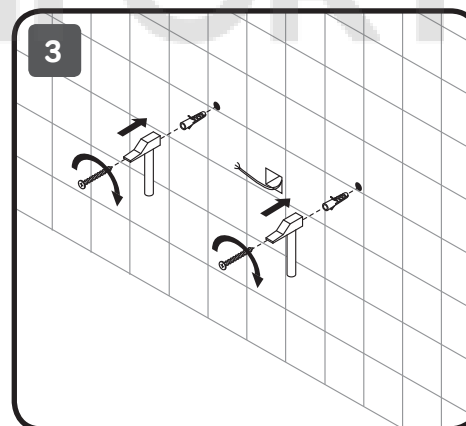

M85MOX10551S M85MOX40601S
 M85MOX10601S M85MOX40651S
 M85MOX10651S M85MOX40801S
 M85MOX10801S M85MOX41001S
 M85MOX11001S M85MOX41101S

AM-PM

X-JOY

550x700x35
 600x700x35
 650x700x35
 800x700x35
 1000x700x35

600x600x35
 650x650x35
 800x800x35
 1000x1000x35
 1100x1100x35

Чтобы включить или выключить подсветку зеркала, проведите рукой рядом с инфракрасным датчиком. Изменение яркости подсветки: Удерживайте ладонь перед ИК-датчиком, пока не будет достигнута желаемая яркость.