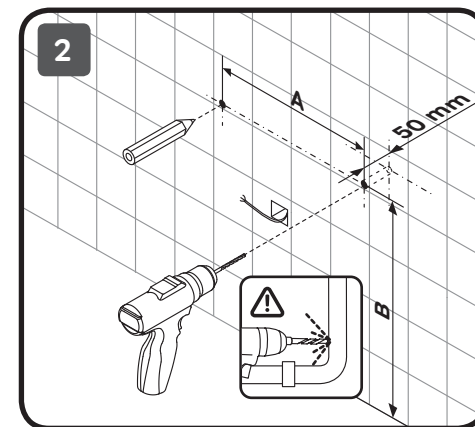

600x600x35
 650x650x35
 800x800x35
 1000x1000x35
 1100x1100x35

Чтобы включить или выключить подсветку зеркала, проведите рукой рядом с инфракрасным датчиком. Изменение яркости подсветки: Удерживайте ладонь перед ИК-датчиком, пока не будет достигнута желаемая яркость.