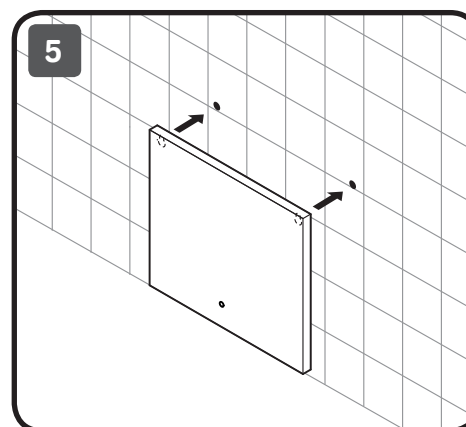

M85MOX10551S M85MOX40601S
 M85MOX10601S M85MOX40651S
 M85MOX10651S M85MOX40801S
 M85MOX10801S M85MOX41001S
 M85MOX11001S M85MOX41101S

AM-PM

X-JOY

550x700x35
 600x700x35
 650x700x35
 800x700x35
 1000x700x35

600x600x35
 650x650x35
 800x800x35
 1000x1000x35
 1100x1100x35

Чтобы включить или выключить подсветку зеркала, проведите рукой рядом с инфракрасным датчиком. Изменение яркости подсветки: Удерживайте ладонь перед ИК-датчиком, пока не будет достигнута желаемая яркость.