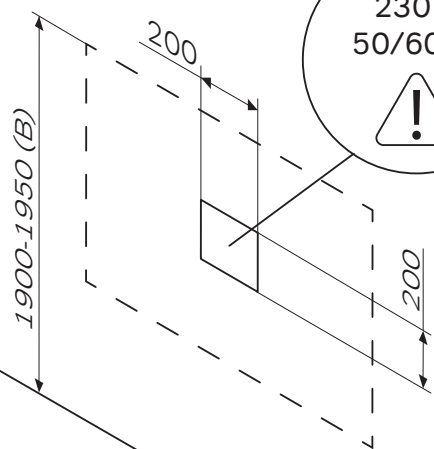

M85MOX10551S M85MOX40601S
 M85MOX10601S M85MOX40651S
 M85MOX10651S M85MOX40801S
 M85MOX10801S M85MOX41001S
 M85MOX11001S M85MOX41101S

AM-PM

X-JOY

550x700x35
 600x700x35
 650x700x35
 800x700x35
 1000x700x35

600x600x35
 650x650x35
 800x800x35
 1000x1000x35
 1100x1100x35

Чтобы включить или выключить подсветку зеркала, проведите рукой рядом с инфракрасным датчиком. Изменение яркости подсветки: Удерживайте ладонь перед ИК-датчиком, пока не будет достигнута желаемая яркость.