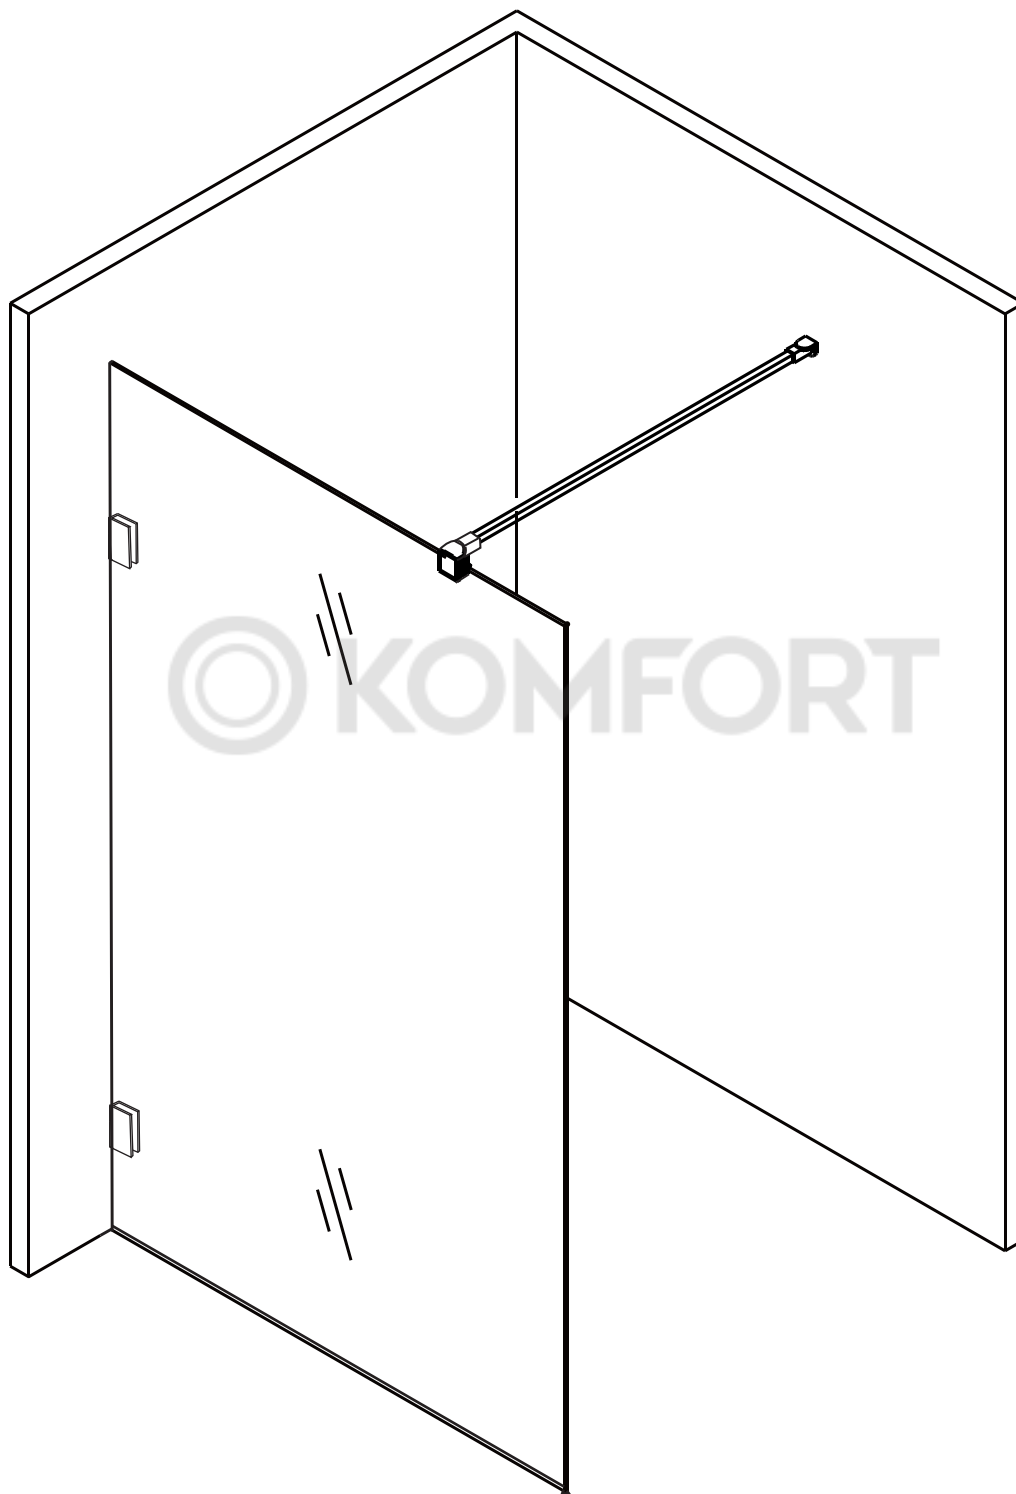

# Руководство по монтажу душевых перегородок AM.PM X-Joy

W94WI-80-200MT  
W94WI-80-200BT  
W94WI-90-200MT  
W94WI-90-200BT  
W94WI-100-200MT  
W94WI-100-200BT

W94WI-110-200MT  
W94WI-110-200BT  
W94WI-120-200MT  
W94WI-120-200BT