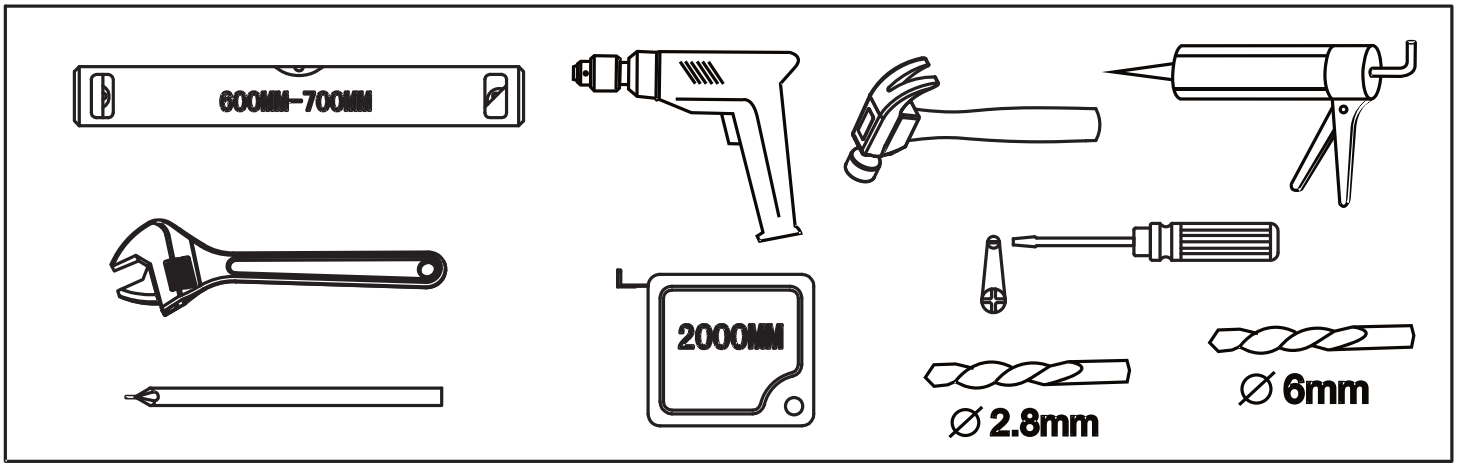

# Руководство по монтажу душевых перегородок AM.PM X-Joy

W94WI-80-200MT  
W94WI-80-200BT  
W94WI-90-200MT  
W94WI-90-200BT  
W94WI-100-200MT  
W94WI-100-200BT

W94WI-110-200MT  
W94WI-110-200BT  
W94WI-120-200MT  
W94WI-120-200BT