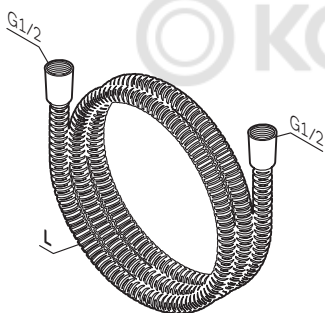

F0400164 L=1750mm
F0415100/22 L=1500mm
F0412100/22 L=1250mm

DEU Brauseschlauch
ENG Shower Hose
RUS Душевой шланг

F0400264 L=1750mm
F0400664 L=1500mm
F0412200 L=1250mm

DEU Brauseschlauch
ENG Shower Hose
RUS Душевой шланг

F0400364 L=1750mm
F0415300 L=1500mm
F0412300 L=1250mm

DEU Brauseschlauch
ENG Shower Hose
RUS Душевой шланг

soap+H₂O

H₂O

~~H₂O~~

ACHTUNG / ATTENTION / ВНИМАНИЕ

×

×