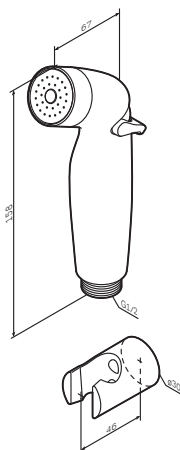

F0202032

© KOMFORT

- **DEU** Funktionsbrause Kit
- **ENG** Bidet shower spray Set
- **RUS** Набор с гигиеническим душем