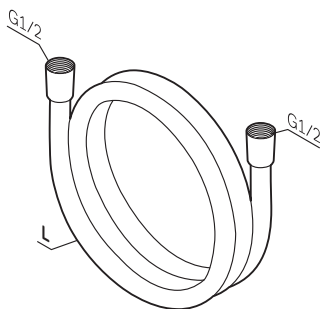

F0400164 L=1750mm
F0415100/22 L=1500mm
F0412100/22 L=1250mm

DEU Brauseschlauch
ENG Shower Hose
RUS Душевой шланг

F0400264 L=1750mm
F0400664 L=1500mm
F0412200 L=1250mm

DEU Brauseschlauch
ENG Shower Hose
RUS Душевой шланг

F0400364 L=1750mm
F0415300 L=1500mm
F0412300 L=1250mm

DEU Brauseschlauch
ENG Shower Hose
RUS Душевой шланг

soap+H₂O

H₂O

~~H₂O~~

ACHTUNG / ATTENTION / ВНИМАНИЕ

×

×