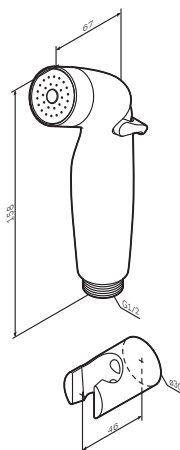

F0202100

© KOMFORT

- **DEU** Funktionsbrause Kit
- **ENG** Bidet shower spray Set
- **RUS** Набор с гигиеническим душем