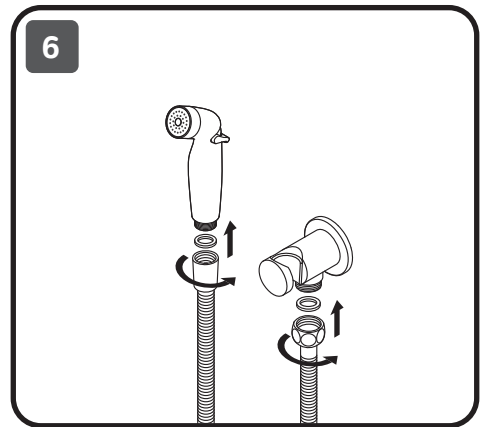

F0400164 L=1750mm
F0415100/22 L=1500mm
F0412100/22 L=1250mm

DEU Brauseschlauch
ENG Shower Hose
RUS Душевой шланг

F0400264 L=1750mm
F0400664 L=1500mm
F0412200 L=1250mm

DEU Brauseschlauch
ENG Shower Hose
RUS Душевой шланг

F0400364 L=1750mm
F0415300 L=1500mm
F0412300 L=1250mm

DEU Brauseschlauch
ENG Shower Hose
RUS Душевой шланг

soap+H₂O

H₂O

~~H₂O~~

ACHTUNG / ATTENTION / ВНИМАНИЕ

×

×