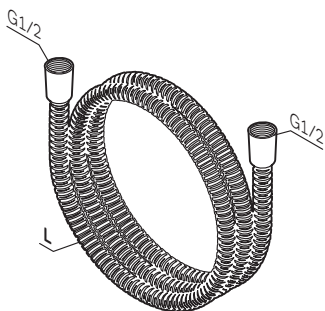

F0400164 L=1750mm
F0415100/22 L=1500mm
F0412100/22 L=1250mm

DEU Brauseschlauch
ENG Shower Hose
RUS Душевой шланг

F0400264 L=1750mm
F0400664 L=1500mm
F0412200 L=1250mm

DEU Brauseschlauch
ENG Shower Hose
RUS Душевой шланг

F0400364 L=1750mm
F0415300 L=1500mm
F0412300 L=1250mm

DEU Brauseschlauch
ENG Shower Hose
RUS Душевой шланг

soap+H₂O

H₂O

~~H₂O~~

ACHTUNG / ATTENTION / ВНИМАНИЕ

×

×