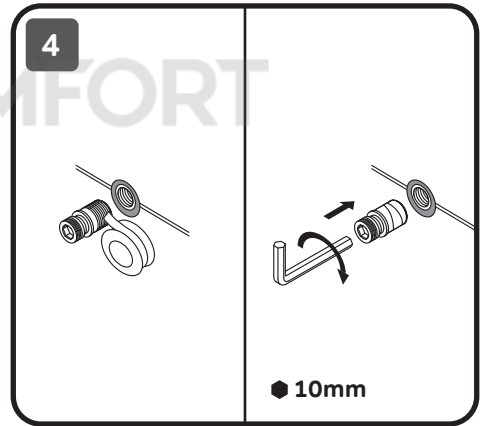

F0400164 L=1750mm
F0415100/22 L=1500mm
F0412100/22 L=1250mm

DEU Brauseschlauch
ENG Shower Hose
RUS Душевой шланг

F0400264 L=1750mm
F0400664 L=1500mm
F0412200 L=1250mm

DEU Brauseschlauch
ENG Shower Hose
RUS Душевой шланг

F0400364 L=1750mm
F0415300 L=1500mm
F0412300 L=1250mm

DEU Brauseschlauch
ENG Shower Hose
RUS Душевой шланг

soap+H₂O

H₂O

~~H₂O~~

ACHTUNG / ATTENTION / ВНИМАНИЕ

×

×