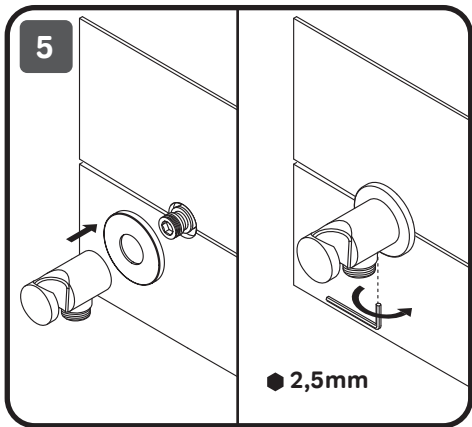

F0400164 L=1750mm
F0415100/22 L=1500mm
F0412100/22 L=1250mm

DEU Brauseschlauch
ENG Shower Hose
RUS Душевой шланг

F0400264 L=1750mm
F0400664 L=1500mm
F0412200 L=1250mm

DEU Brauseschlauch
ENG Shower Hose
RUS Душевой шланг

F0400364 L=1750mm
F0415300 L=1500mm
F0412300 L=1250mm

DEU Brauseschlauch
ENG Shower Hose
RUS Душевой шланг

soap+H₂O

H₂O

~~H₂O~~

ACHTUNG / ATTENTION / ВНИМАНИЕ

×

×