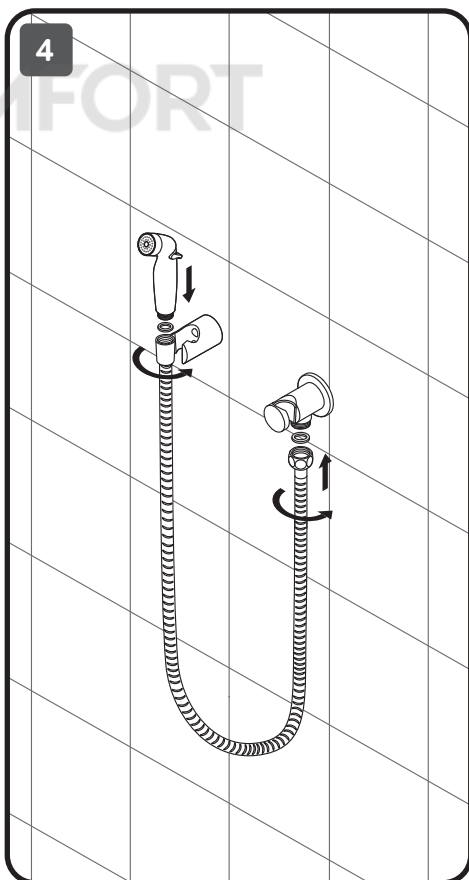

F0400164 L=1750mm
F0415100/22 L=1500mm
F0412100/22 L=1250mm

DEU Brauseschlauch
ENG Shower Hose
RUS Душевой шланг

F0400264 L=1750mm
F0400664 L=1500mm
F0412200 L=1250mm

DEU Brauseschlauch
ENG Shower Hose
RUS Душевой шланг

F0400364 L=1750mm
F0415300 L=1500mm
F0412300 L=1250mm

DEU Brauseschlauch
ENG Shower Hose
RUS Душевой шланг

soap+H₂O

H₂O

~~H₂O~~

ACHTUNG / ATTENTION / ВНИМАНИЕ

×

×