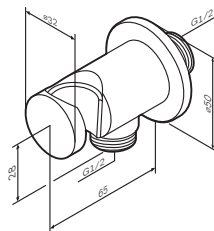

© KOMFORT

- **DEU** Funktionsbrause Kit
- **ENG** Bidet shower spray Set
- **RUS** Набор с гигиеническим душем