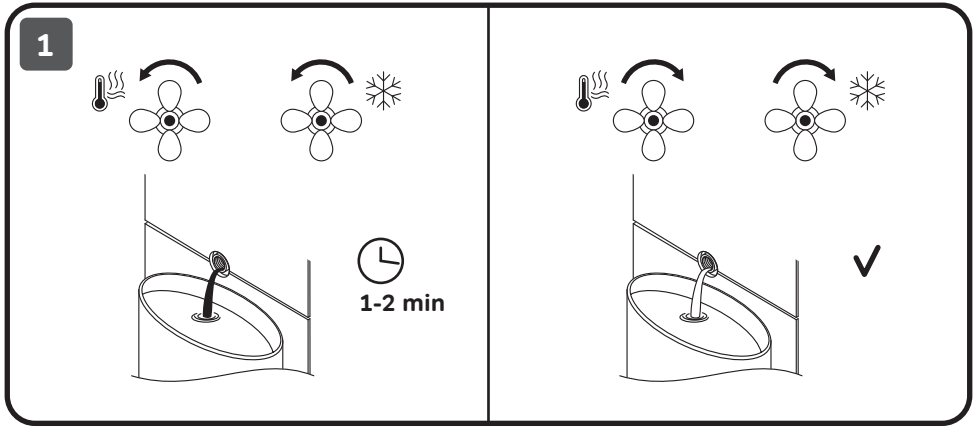

F0400164 L=1750mm
F0415100/22 L=1500mm
F0412100/22 L=1250mm

DEU Brauseschlauch
ENG Shower Hose
RUS Душевой шланг

F0400264 L=1750mm
F0400664 L=1500mm
F0412200 L=1250mm

DEU Brauseschlauch
ENG Shower Hose
RUS Душевой шланг

F0400364 L=1750mm
F0415300 L=1500mm
F0412300 L=1250mm

DEU Brauseschlauch
ENG Shower Hose
RUS Душевой шланг

soap+H₂O

H₂O

~~H₂O~~

ACHTUNG / ATTENTION / ВНИМАНИЕ

×

×