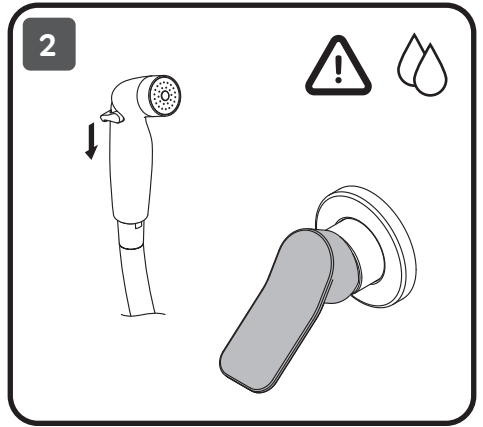

F0400164 L=1750mm
F0415100/22 L=1500mm
F0412100/22 L=1250mm

DEU Brauseschlauch
ENG Shower Hose
RUS Душевой шланг

F0400264 L=1750mm
F0400664 L=1500mm
F0412200 L=1250mm

DEU Brauseschlauch
ENG Shower Hose
RUS Душевой шланг

F0400364 L=1750mm
F0415300 L=1500mm
F0412300 L=1250mm

DEU Brauseschlauch
ENG Shower Hose
RUS Душевой шланг

soap+H₂O

H₂O

~~H₂O~~

ACHTUNG / ATTENTION / ВНИМАНИЕ

×

×