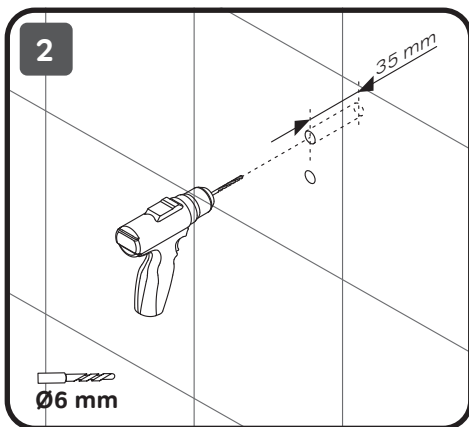

F0400164 L=1750mm
F0415100/22 L=1500mm
F0412100/22 L=1250mm

DEU Brauseschlauch
ENG Shower Hose
RUS Душевой шланг

F0400264 L=1750mm
F0400664 L=1500mm
F0412200 L=1250mm

DEU Brauseschlauch
ENG Shower Hose
RUS Душевой шланг

F0400364 L=1750mm
F0415300 L=1500mm
F0412300 L=1250mm

DEU Brauseschlauch
ENG Shower Hose
RUS Душевой шланг

soap+H₂O

H₂O

~~H₂O~~

ACHTUNG / ATTENTION / ВНИМАНИЕ

×

×