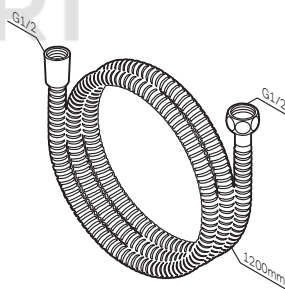

© KOMFORT

- **DEU** Funktionsbrause Kit
- **ENG** Bidet shower spray Set
- **RUS** Набор с гигиеническим душем