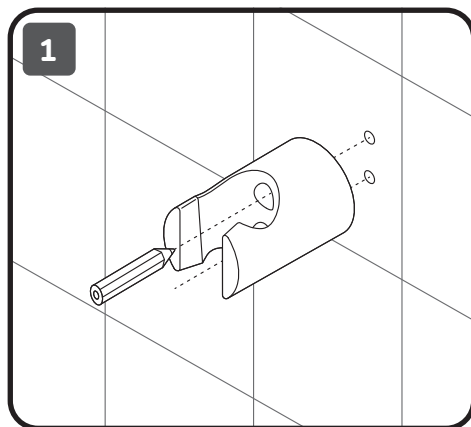

F0400164 L=1750mm
F0415100/22 L=1500mm
F0412100/22 L=1250mm

DEU Brauseschlauch
ENG Shower Hose
RUS Душевой шланг

F0400264 L=1750mm
F0400664 L=1500mm
F0412200 L=1250mm

DEU Brauseschlauch
ENG Shower Hose
RUS Душевой шланг

F0400364 L=1750mm
F0415300 L=1500mm
F0412300 L=1250mm

DEU Brauseschlauch
ENG Shower Hose
RUS Душевой шланг

soap+H₂O

H₂O

~~H₂O~~

ACHTUNG / ATTENTION / ВНИМАНИЕ

×

×