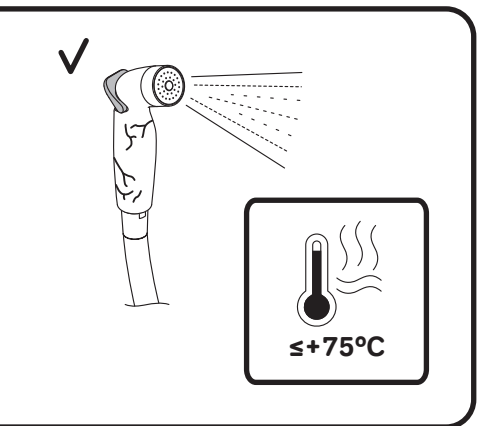

F0400364 L=1750mm
F0415300 L=1500mm
F0412300 L=1250mm

DEU Brauseschlauch
ENG Shower Hose
RUS Душевой шланг

soap+H₂O

H₂O

~~H₂O~~

ACHTUNG / ATTENTION / ВНИМАНИЕ

×

×