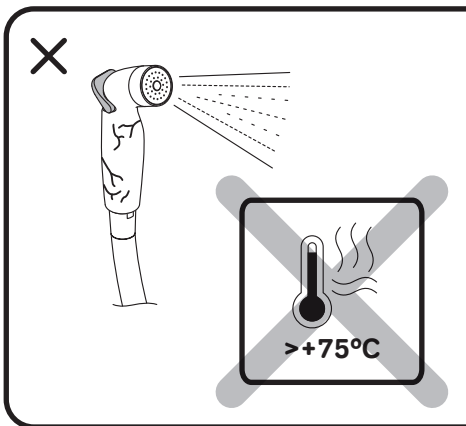

F0400364 L=1750mm
F0415300 L=1500mm
F0412300 L=1250mm

DEU Brauseschlauch
ENG Shower Hose
RUS Душевой шланг

soap+H₂O

H₂O

~~H₂O~~

ACHTUNG / ATTENTION / ВНИМАНИЕ

×

×