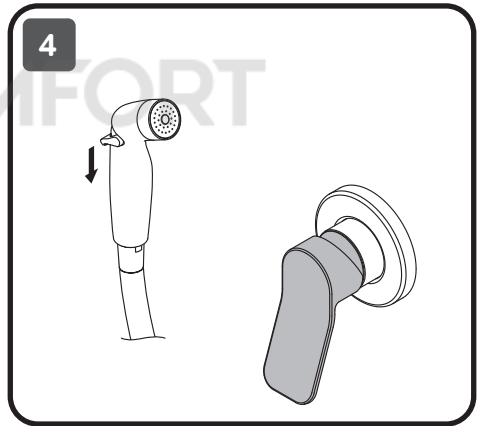

F0400164 L=1750mm
F0415100/22 L=1500mm
F0412100/22 L=1250mm

DEU Brauseschlauch
ENG Shower Hose
RUS Душевой шланг

F0400264 L=1750mm
F0400664 L=1500mm
F0412200 L=1250mm

DEU Brauseschlauch
ENG Shower Hose
RUS Душевой шланг

F0400364 L=1750mm
F0415300 L=1500mm
F0412300 L=1250mm

DEU Brauseschlauch
ENG Shower Hose
RUS Душевой шланг

soap+H₂O

H₂O

~~H₂O~~

ACHTUNG / ATTENTION / ВНИМАНИЕ

×

×