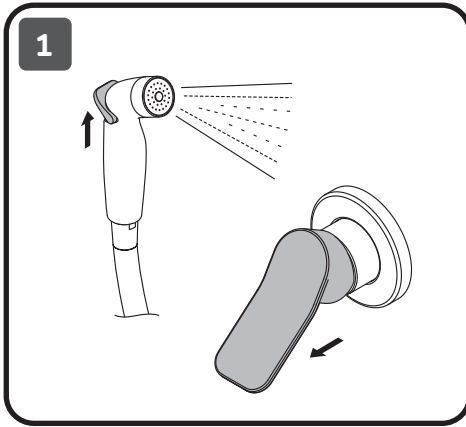

F0400164 L=1750mm
F0415100/22 L=1500mm
F0412100/22 L=1250mm

DEU Brauseschlauch
ENG Shower Hose
RUS Душевой шланг

F0400264 L=1750mm
F0400664 L=1500mm
F0412200 L=1250mm

DEU Brauseschlauch
ENG Shower Hose
RUS Душевой шланг

F0400364 L=1750mm
F0415300 L=1500mm
F0412300 L=1250mm

DEU Brauseschlauch
ENG Shower Hose
RUS Душевой шланг

soap+H₂O

H₂O

~~H₂O~~

ACHTUNG / ATTENTION / ВНИМАНИЕ

×

×