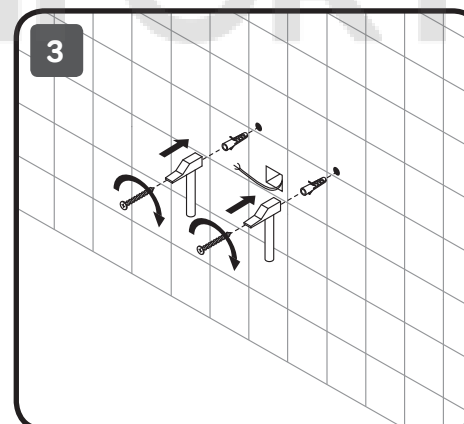

M8FMOX0451WGH
M8FMOX0551WGH
M8FMOX0651WGH

AM-PM

450x860
550x1000
650x1240

1900-1950 (B)

200

200

230 V
50/60Hz

Чтобы включить или выключить подсветку зеркала, проведите рукой рядом с инфракрасным датчиком. Изменение яркости подсветки: Удерживайте ладонь перед ИК-датчиком, пока не будет достигнута желаемая яркость.