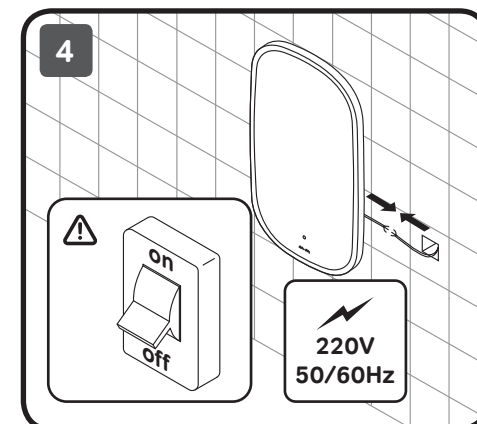

M8FMOX0451WGH
M8FMOX0551WGH
M8FMOX0651WGH

AM-PM

450x860
550x1000
650x1240

1900-1950 (B)

200

200

230 V
50/60Hz

Чтобы включить или выключить подсветку зеркала, проведите рукой рядом с инфракрасным датчиком. Изменение яркости подсветки: Удерживайте ладонь перед ИК-датчиком, пока не будет достигнута желаемая яркость.