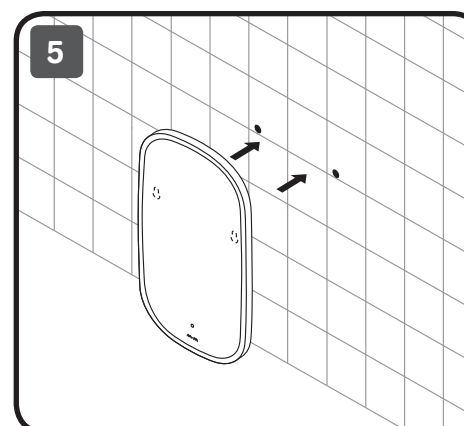

M8FMOX0451WGH
M8FMOX0551WGH
M8FMOX0651WGH

AM-PM

450x860
550x1000
650x1240

1900-1950 (B)

200

200

230 V
50/60Hz

Чтобы включить или выключить подсветку зеркала, проведите рукой рядом с инфракрасным датчиком. Изменение яркости подсветки: Удерживайте ладонь перед ИК-датчиком, пока не будет достигнута желаемая яркость.