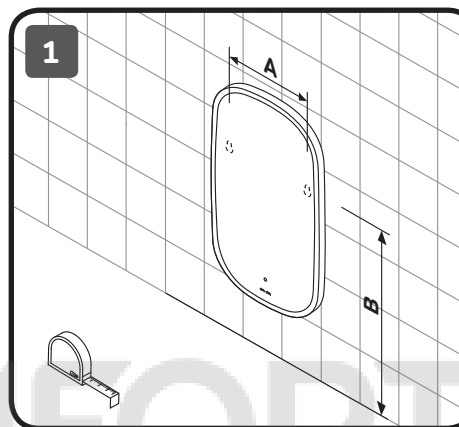

M8FMOX0451WGH
M8FMOX0551WGH
M8FMOX0651WGH

AM-PM

450x860
550x1000
650x1240

1900-1950 (B)

200

200

230 V
50/60Hz

Чтобы включить или выключить подсветку зеркала, проведите рукой рядом с инфракрасным датчиком. Изменение яркости подсветки: Удерживайте ладонь перед ИК-датчиком, пока не будет достигнута желаемая яркость.