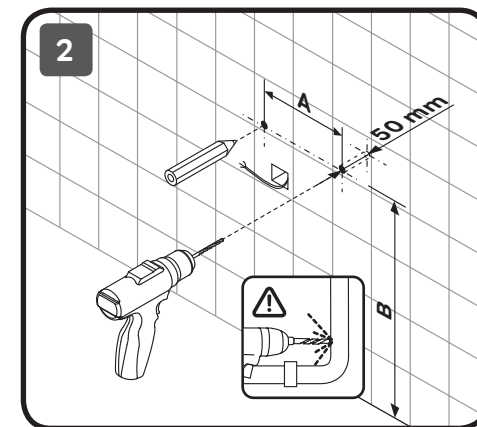

M8FMOX0451WGH
M8FMOX0551WGH
M8FMOX0651WGH

AM-PM

450x860
550x1000
650x1240

1900-1950 (B)

200

200

230 V
50/60Hz

Чтобы включить или выключить подсветку зеркала, проведите рукой рядом с инфракрасным датчиком. Изменение яркости подсветки: Удерживайте ладонь перед ИК-датчиком, пока не будет достигнута желаемая яркость.