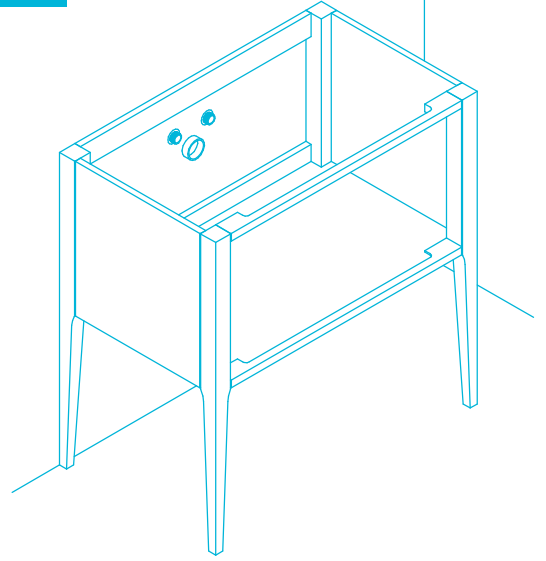

**Тумбы PLAZA CLASSIC NEO h810:
PL.CN.80.1+1, PL.CN.100.1+1, PL.CN.120.1+1**
Инструкция по установке

Потребуется дополнительный инвентарь для надежного монтажа изделия, который не входит в комплект поставки.

KERAMA MARAZZI

1

2

3

4

5