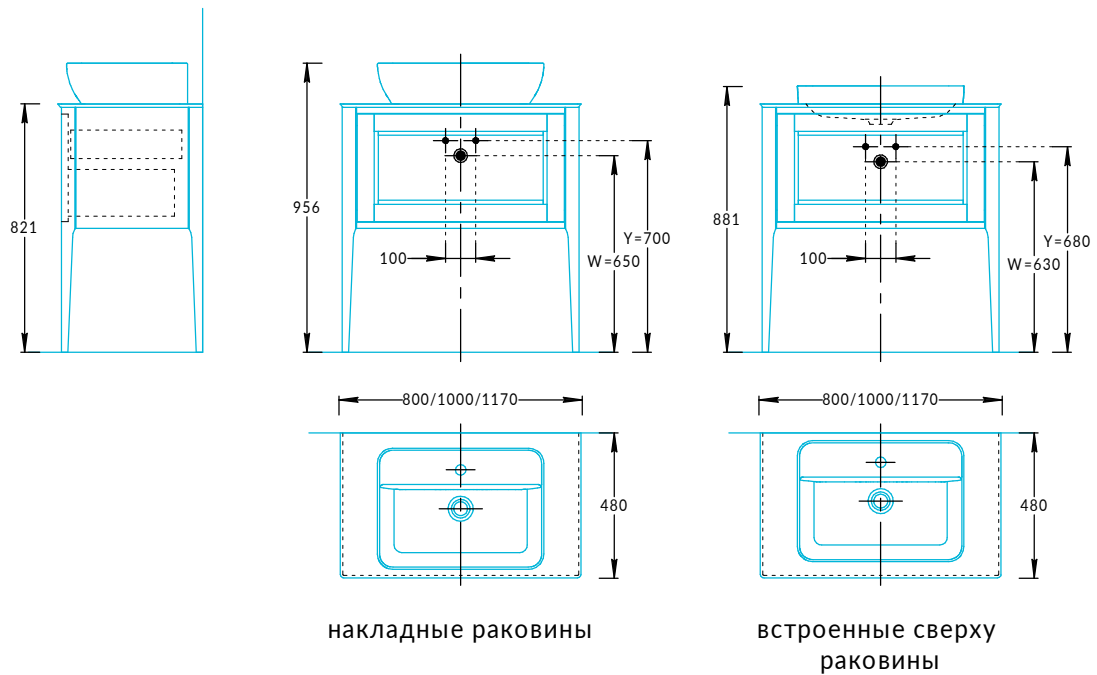

**Тумбы PLAZA CLASSIC NEO h810:
PL.CN.80.1+1, PL.CN.100.1+1, PL.CN.120.1+1**
Инструкция по установке

Потребуется дополнительный инвентарь для надежного монтажа изделия, который не входит в комплект поставки.