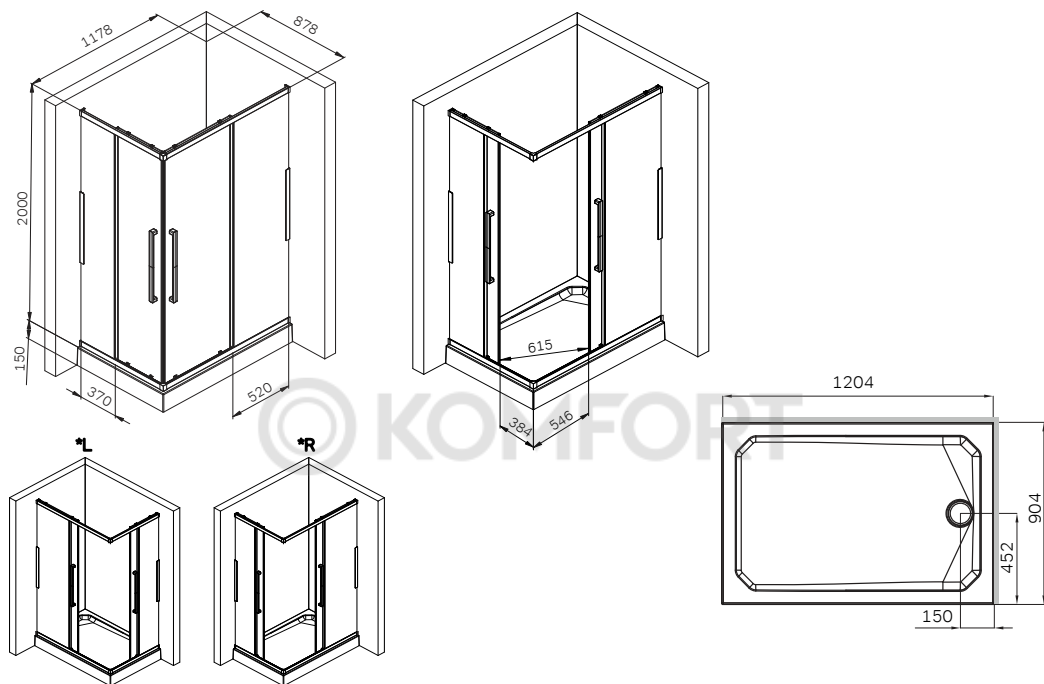

W84G-403-12090-BT  
W84G-403-12090-MT

\*Универсальная комплектации  
Версия для монтажа определяется при установке

Gehäuse konfiguration / Enclosure configuration / Комплектация  
ограждения 90x90, 100x80, 120x80, 120x90