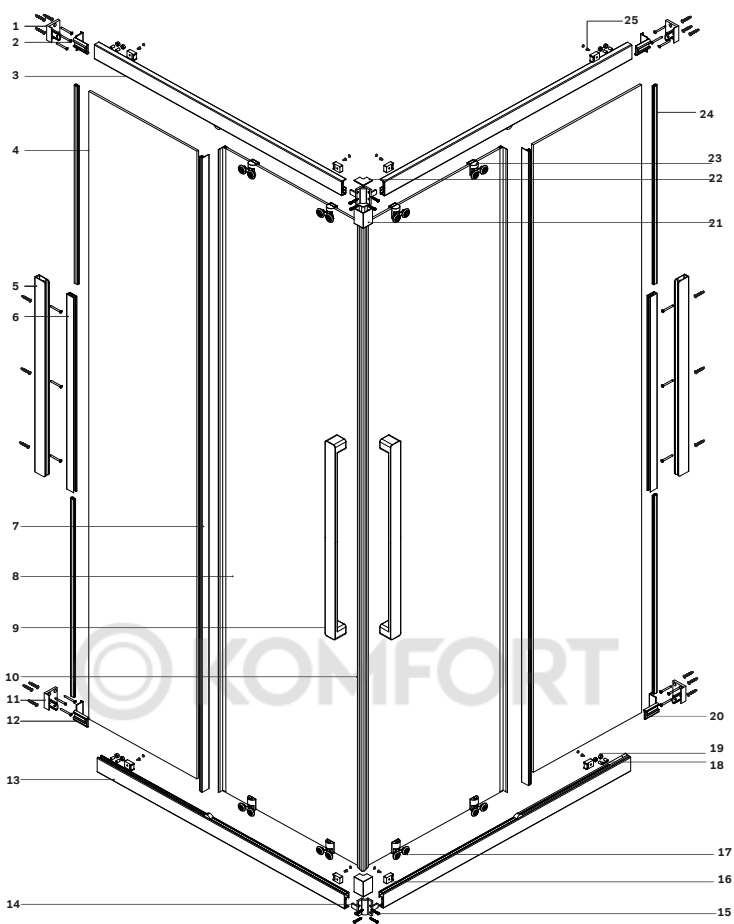

W84G-403-12090-BT  
W84G-403-12090-MT

\*Универсальная комплектации  
Версия для монтажа определяется при установке

Gehäuse konfiguration / Enclosure configuration / Комплектация  
ограждения 90x90, 100x80, 120x80, 120x90