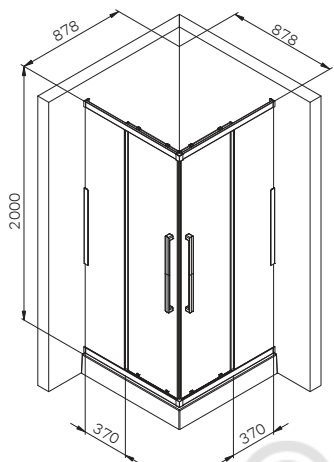

W84G-403-9090-BT
W84G-403-9090-MT