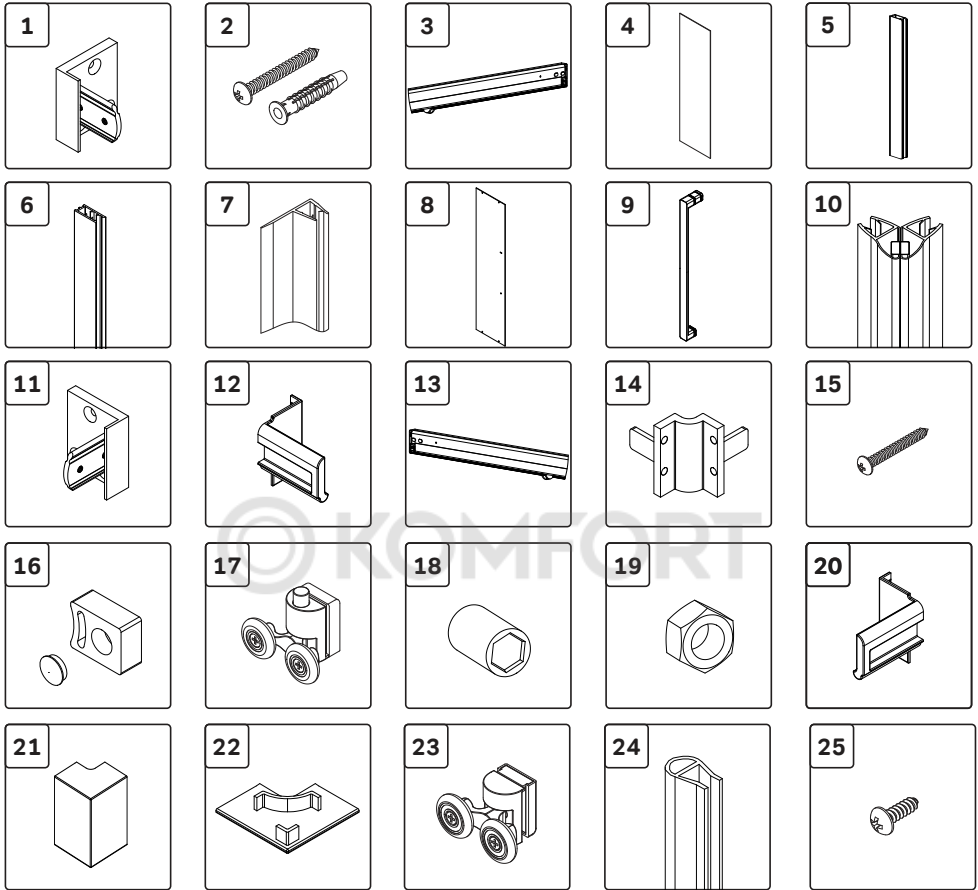

14	Profilverbinder	profile connector	коннектор профиля	x2
15	Schraube 3,5x19 mm	screw 3.5x19 mm	саморез 3,5x19 mm	x8
16	Stopper	glass stopper	стоппер стекла	x8
17	untere Walze	bottom roller	нижний ролик	x4
18	Bolzen M6x10	stud M6x10	шпилька M6x10	x8
19	Mutter M6	nut M6	гайка M6	x8
20	Halterungsstecker links	wall bracket left	заглушка кронштейна правая	x2
21	Profilverbinderabdeckung	profile connector cover	крышка коннектора	x2
22	Stecker oben	Connector top plug	заглушка верхнего коннектора	x1
23	Oberwalze	top roller	верхний ролик	x4
24	Dichtstoff D-Form	sealant D-shape	уплотнитель D-shape	x4
25	Schraube 3,5x6 mm	screw 3.5x6 mm	саморез 3,5x6 mm	x8