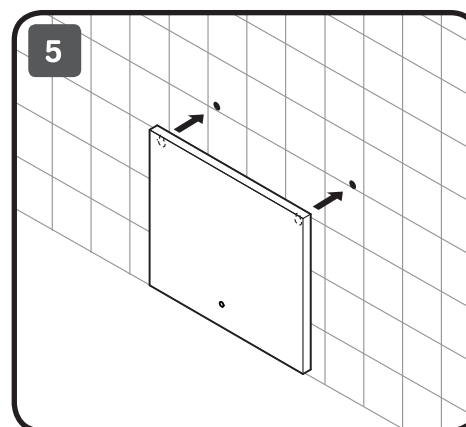

## X-JOY

550x700x35  
650x700x35  
800x700x35  
1000x700x35

650x650x35  
800x800x35  
1000x1000x35  
1100x1100x35

Чтобы включить или выключить подсветку зеркала, проведите рукой рядом с инфракрасным датчиком. Изменение яркости подсветки: Удерживайте ладонь перед ИК-датчиком, пока не будет достигнута желаемая яркость.