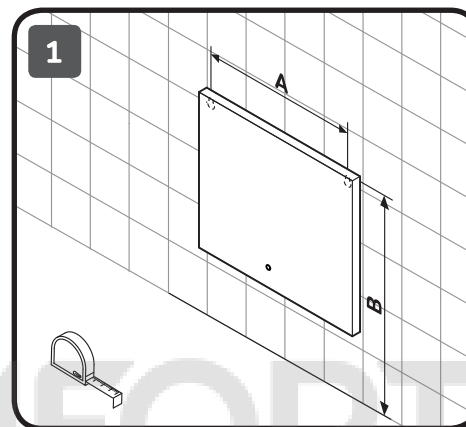

## X-JOY

550x700x35  
650x700x35  
800x700x35  
1000x700x35

650x650x35  
800x800x35  
1000x1000x35  
1100x1100x35

Чтобы включить или выключить подсветку зеркала, проведите рукой рядом с инфракрасным датчиком. Изменение яркости подсветки: Удерживайте ладонь перед ИК-датчиком, пока не будет достигнута желаемая яркость.