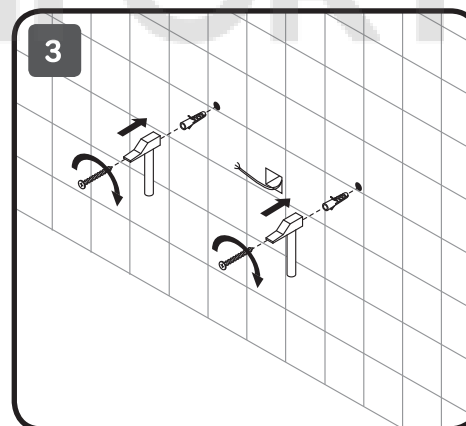

## X-JOY

550x700x35  
650x700x35  
800x700x35  
1000x700x35

650x650x35  
800x800x35  
1000x1000x35  
1100x1100x35

Чтобы включить или выключить подсветку зеркала, проведите рукой рядом с инфракрасным датчиком. Изменение яркости подсветки: Удерживайте ладонь перед ИК-датчиком, пока не будет достигнута желаемая яркость.