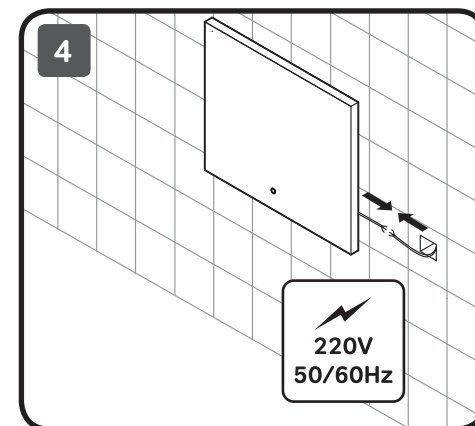

## X-JOY

550x700x35  
650x700x35  
800x700x35  
1000x700x35

650x650x35  
800x800x35  
1000x1000x35  
1100x1100x35

Чтобы включить или выключить подсветку зеркала, проведите рукой рядом с инфракрасным датчиком. Изменение яркости подсветки: Удерживайте ладонь перед ИК-датчиком, пока не будет достигнута желаемая яркость.