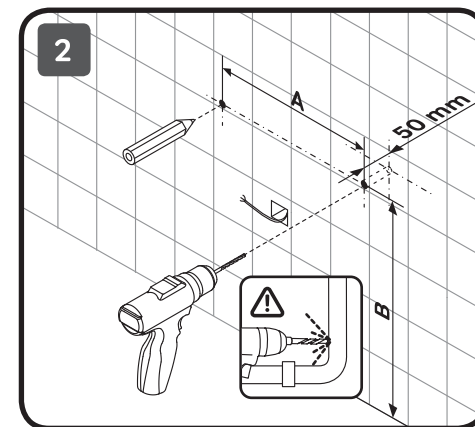

## X-JOY

550x700x35  
650x700x35  
800x700x35  
1000x700x35

650x650x35  
800x800x35  
1000x1000x35  
1100x1100x35

Чтобы включить или выключить подсветку зеркала, проведите рукой рядом с инфракрасным датчиком. Изменение яркости подсветки: Удерживайте ладонь перед ИК-датчиком, пока не будет достигнута желаемая яркость.