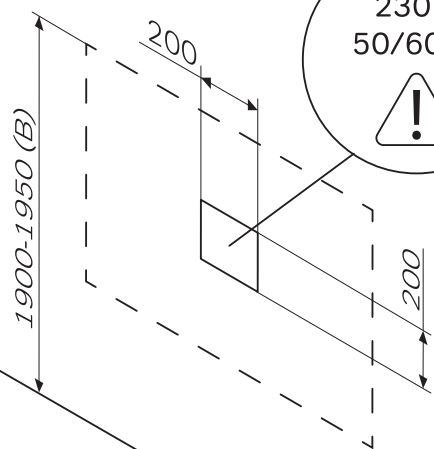

## X-JOY

550x700x35  
650x700x35  
800x700x35  
1000x700x35

650x650x35  
800x800x35  
1000x1000x35  
1100x1100x35

Чтобы включить или выключить подсветку зеркала, проведите рукой рядом с инфракрасным датчиком. Изменение яркости подсветки: Удерживайте ладонь перед ИК-датчиком, пока не будет достигнута желаемая яркость.