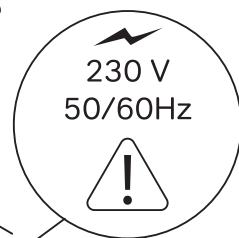

## X-JOY

550x700x35  
650x700x35  
800x700x35  
1000x700x35

650x650x35  
800x800x35  
1000x1000x35  
1100x1100x35

Чтобы включить или выключить подсветку зеркала, проведите рукой рядом с инфракрасным датчиком. Изменение яркости подсветки: Удерживайте ладонь перед ИК-датчиком, пока не будет достигнута желаемая яркость.