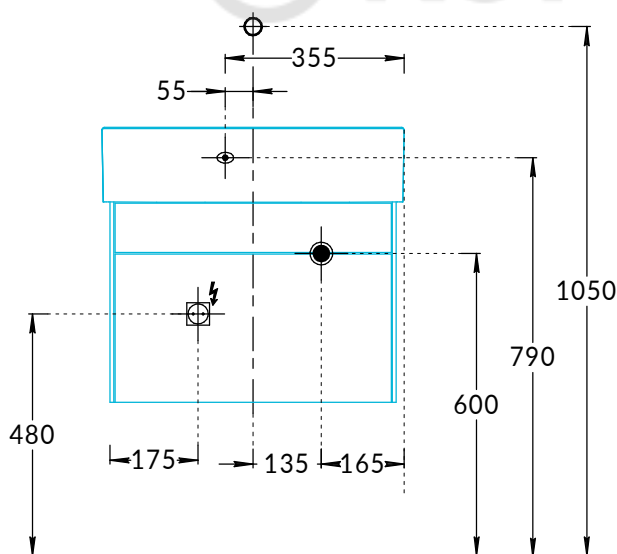

Для раковин LOGICA LO.60.0, LO.60.1, LO.60.2
и тумб LO.60.2\WHT, LO.60.2\ST, LO.60.2\SAN
Инструкция по установке

LO.WB.60.0

LO.WB.60.1

LO.WB.60.2

Потребуется дополнительный инвентарь для надежного монтажа изделия, который не входит в комплект поставки. Подсветка тумбы подключается к сети 220 В