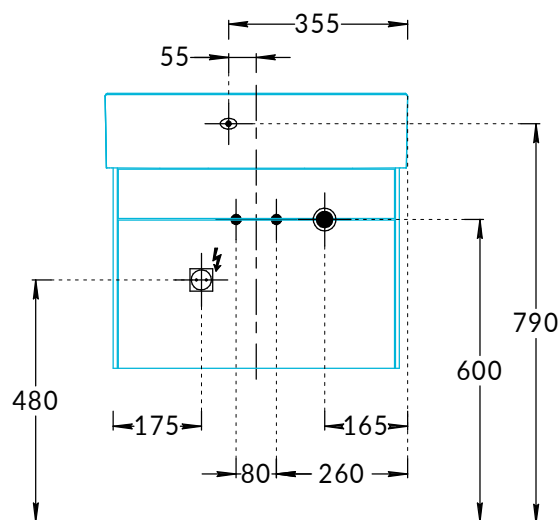

Для раковин LOGICA LO.60.0, LO.60.1, LO.60.2
и тумб LO.60.2\WHT, LO.60.2\ST, LO.60.2\SAN
Инструкция по установке

LO.WB.60.0

LO.WB.60.1

LO.WB.60.2

Потребуется дополнительный инвентарь для надежного монтажа изделия, который не входит в комплект поставки. Подсветка тумбы подключается к сети 220 В