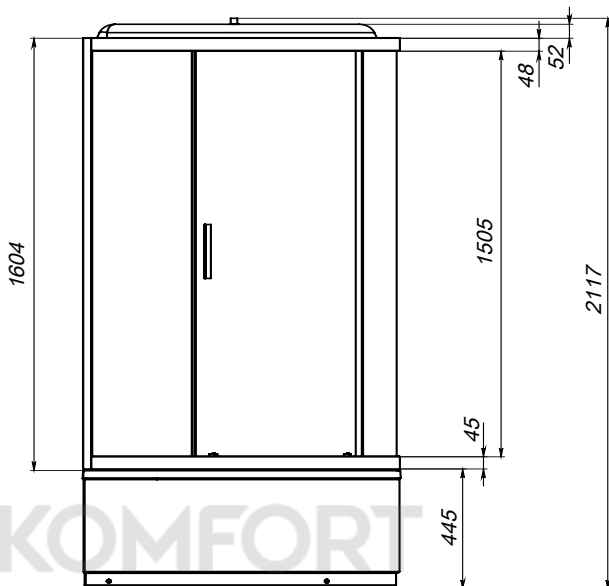

AM·PM

X-Joy W88C-401A-090WT

ENG Shower cabin RUS
Душевая кабина

*сторона определяется при монтаже