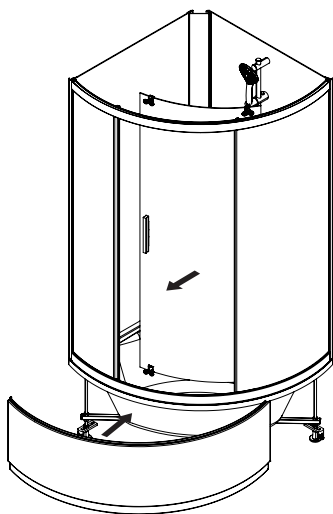

*сторона определяется при монтаже

AM-PM

Вид сверху

Вид снизу

1	поддон на каркасе		x1
2	сифон		x1
3	фронтальная панель для поддона		x1
4	задняя стенка с отверстиями под гарнитур и полку		x1
5	угловая панель		x1
6	фиксированное стекло малое		x1
7	фиксированное стекло большое		x1
8	дверь		x1
9	купол		x2
10	горизонтальный профиль		x2
11	вертикальный профиль		x3
12	F-образная водонепроницаемая резинка		x3
13	уплотнитель E-образный		x2
14	комплект ручек		x1
15	стоппер		x4
16	фиксатор стекла		x2
17	верхние ролики		x2
18	нижние ролики		x1
19	смеситель		x1
20	верхний душ		x1
21	ручной душ		x1
22	втулка + винт M4		x16
23	шайба плоская M4		x19
24	гайка M4		x20
25	хомут		x4
26	соединительный шланг		x1
27	Г-образный коннектор		x2
28	душевой гарнитур		x1
29	прокладка для коннектора		x2
30	шланговое подсоединение		x1
31	шланг душевой		x1
32	саморез 3,9x32		x8

Shower cabin configuration / Комплектация кабины 90x90

33	саморез 3,9x13		x4
34	саморез 3,9x9,5		x4
35	уплотнитель U-образный		x1
36	комплект заглушки		x8
37	задняя стенка		x1
38	полка		x1
39	винт M4x30		x2

© KOMFORT

Гибкая подводка для подключения к выходам водоснабжения в комплект поставки не входит и докупается клиентом отдельно, в зависимости от необходимой длины подводки. Силикон также приобретается отдельно.