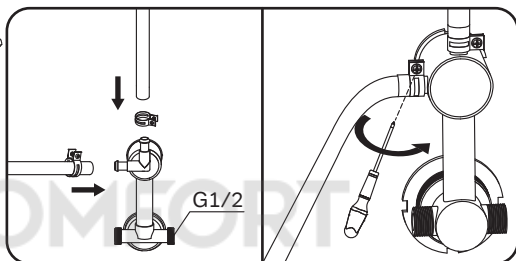

*сторона определяется при монтаже

AM-PM

Вид сверху

Вид снизу

1	поддон на каркасе		x1
2	сифон		x1
3	фронтальная панель для поддона		x1
4	задняя стенка с отверстиями под гарнитур и полку		x1
5	угловая панель		x1
6	фиксированное стекло малое		x1
7	фиксированное стекло большое		x1
8	дверь		x1
9	купол		x2
10	горизонтальный профиль		x2
11	вертикальный профиль		x3
12	F-образная водонепроницаемая резинка		x3
13	уплотнитель E-образный		x2
14	комплект ручек		x1
15	стоппер		x4
16	фиксатор стекла		x2
17	верхние ролики		x2
18	нижние ролики		x1
19	смеситель		x1
20	верхний душ		x1
21	ручной душ		x1
22	втулка + винт M4		x16
23	шайба плоская M4		x19
24	гайка M4		x20
25	хомут		x4
26	соединительный шланг		x1
27	Г-образный коннектор		x2
28	душевой гарнитур		x1
29	прокладка для коннектора		x2
30	шланговое подсоединение		x1
31	шланг душевой		x1
32	саморез 3,9x32		x8

Shower cabin configuration / Комплектация кабины 90x90

33	саморез 3,9x13		x4
34	саморез 3,9x9,5		x4
35	уплотнитель U-образный		x1
36	комплект заглушки		x8
37	задняя стенка		x1
38	полка		x1
39	винт M4x30		x2

© KOMFORT

Гибкая подводка для подключения к выходам водоснабжения в комплект поставки не входит и докупается клиентом отдельно, в зависимости от необходимой длины подводки. Силикон также приобретается отдельно.