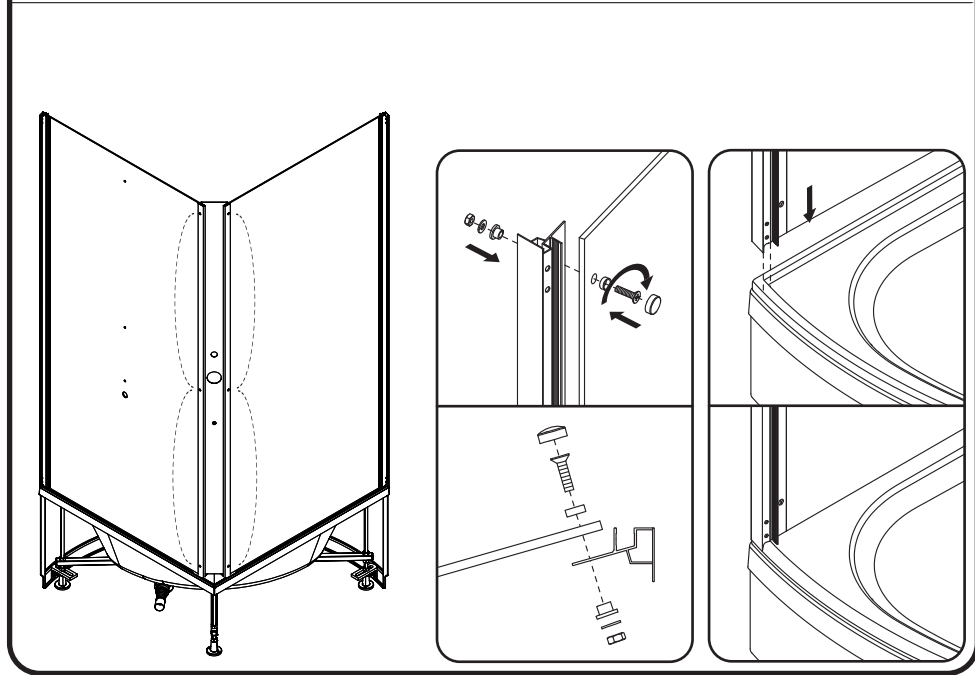

*сторона определяется при монтаже

AM-PM

Вид сверху

Вид снизу

1	поддон на каркасе		x1
2	сифон		x1
3	фронтальная панель для поддона		x1
4	задняя стенка с отверстиями под гарнитур и полку		x1
5	угловая панель		x1
6	фиксированное стекло малое		x1
7	фиксированное стекло большое		x1
8	дверь		x1
9	купол		x2
10	горизонтальный профиль		x2
11	вертикальный профиль		x3
12	F-образная водонепроницаемая резинка		x3
13	уплотнитель E-образный		x2
14	комплект ручек		x1
15	стоппер		x4
16	фиксатор стекла		x2
17	верхние ролики		x2
18	нижние ролики		x1
19	смеситель		x1
20	верхний душ		x1
21	ручной душ		x1
22	втулка + винт M4		x16
23	шайба плоская M4		x19
24	гайка M4		x20
25	хомут		x4
26	соединительный шланг		x1
27	Г-образный коннектор		x2
28	душевой гарнитур		x1
29	прокладка для коннектора		x2
30	шланговое подсоединение		x1
31	шланг душевой		x1
32	саморез 3,9x32		x8

Shower cabin configuration / Комплектация кабины 90x90

33	саморез 3,9x13		x4
34	саморез 3,9x9,5		x4
35	уплотнитель U-образный		x1
36	комплект заглушки		x8
37	задняя стенка		x1
38	полка		x1
39	винт M4x30		x2

© KOMFORT

Гибкая подводка для подключения к выходам водоснабжения в комплект поставки не входит и докупается клиентом отдельно, в зависимости от необходимой длины подводки. Силикон также приобретается отдельно.