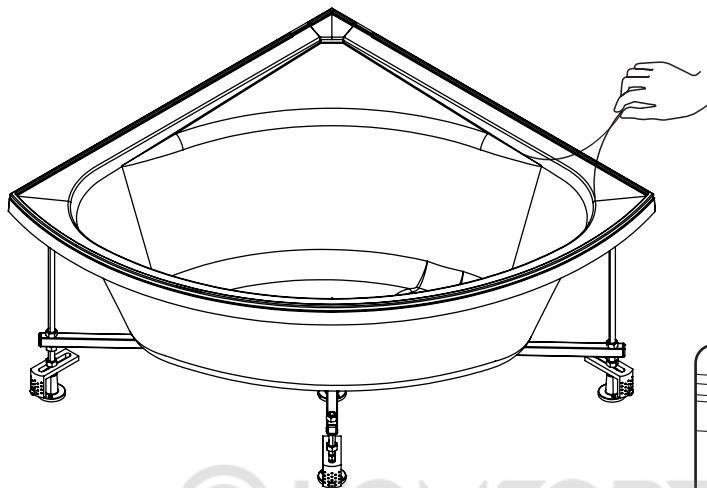

*сторона определяется при монтаже

AM-PM

Вид сверху

Вид снизу

1	поддон на каркасе		x1
2	сифон		x1
3	фронтальная панель для поддона		x1
4	задняя стенка с отверстиями под гарнитур и полку		x1
5	угловая панель		x1
6	фиксированное стекло малое		x1
7	фиксированное стекло большое		x1
8	дверь		x1
9	купол		x2
10	горизонтальный профиль		x2
11	вертикальный профиль		x3
12	F-образная водонепроницаемая резинка		x3
13	уплотнитель E-образный		x2
14	комплект ручек		x1
15	стоппер		x4
16	фиксатор стекла		x2
17	верхние ролики		x2
18	нижние ролики		x1
19	смеситель		x1
20	верхний душ		x1
21	ручной душ		x1
22	втулка + винт M4		x16
23	шайба плоская M4		x19
24	гайка M4		x20
25	хомут		x4
26	соединительный шланг		x1
27	Г-образный коннектор		x2
28	душевой гарнитур		x1
29	прокладка для коннектора		x2
30	шланговое подсоединение		x1
31	шланг душевой		x1
32	саморез 3,9x32		x8

Shower cabin configuration / Комплектация кабины 90x90

33	саморез 3,9x13		x4
34	саморез 3,9x9,5		x4
35	уплотнитель U-образный		x1
36	комплект заглушки		x8
37	задняя стенка		x1
38	полка		x1
39	винт M4x30		x2