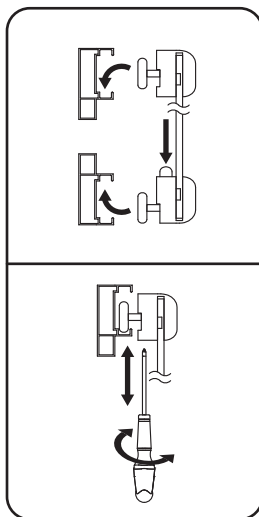

*сторона определяется при монтаже

AM-PM

Вид сверху

Вид снизу

1	поддон на каркасе		x1
2	сифон		x1
3	фронтальная панель для поддона		x1
4	задняя стенка с отверстиями под гарнитур и полку		x1
5	угловая панель		x1
6	фиксированное стекло малое		x1
7	фиксированное стекло большое		x1
8	дверь		x1
9	купол		x2
10	горизонтальный профиль		x2
11	вертикальный профиль		x3
12	F-образная водонепроницаемая резинка		x3
13	уплотнитель E-образный		x2
14	комплект ручек		x1
15	стоппер		x4
16	фиксатор стекла		x2
17	верхние ролики		x2
18	нижние ролики		x1
19	смеситель		x1
20	верхний душ		x1
21	ручной душ		x1
22	втулка + винт M4		x16
23	шайба плоская M4		x19
24	гайка M4		x20
25	хомут		x4
26	соединительный шланг		x1
27	Г-образный коннектор		x2
28	душевой гарнитур		x1
29	прокладка для коннектора		x2
30	шланговое подсоединение		x1
31	шланг душевой		x1
32	саморез 3,9x32		x8

Shower cabin configuration / Комплектация кабины 90x90

33	саморез 3,9x13		x4
34	саморез 3,9x9,5		x4
35	уплотнитель U-образный		x1
36	комплект заглушки		x8
37	задняя стенка		x1
38	полка		x1
39	винт M4x30		x2

© KOMFORT

Гибкая подводка для подключения к выходам водоснабжения в комплект поставки не входит и докупается клиентом отдельно, в зависимости от необходимой длины подводки. Силикон также приобретается отдельно.