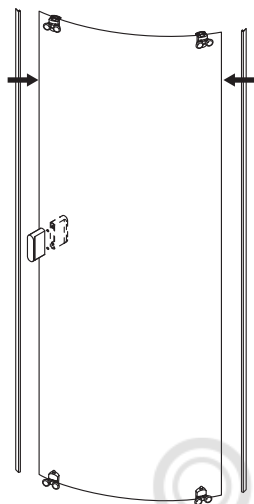

*сторона определяется при монтаже

AM-PM

Вид сверху

Вид снизу

1	поддон на каркасе		x1
2	сифон		x1
3	фронтальная панель для поддона		x1
4	задняя стенка с отверстиями под гарнитур и полку		x1
5	угловая панель		x1
6	фиксированное стекло малое		x1
7	фиксированное стекло большое		x1
8	дверь		x1
9	купол		x2
10	горизонтальный профиль		x2
11	вертикальный профиль		x3
12	F-образная водонепроницаемая резинка		x3
13	уплотнитель E-образный		x2
14	комплект ручек		x1
15	стоппер		x4
16	фиксатор стекла		x2
17	верхние ролики		x2
18	нижние ролики		x1
19	смеситель		x1
20	верхний душ		x1
21	ручной душ		x1
22	втулка + винт M4		x16
23	шайба плоская M4		x19
24	гайка M4		x20
25	хомут		x4
26	соединительный шланг		x1
27	Г-образный коннектор		x2
28	душевой гарнитур		x1
29	прокладка для коннектора		x2
30	шланговое подсоединение		x1
31	шланг душевой		x1
32	саморез 3,9x32		x8

Shower cabin configuration / Комплектация кабины 90x90

33	саморез 3,9x13		x4
34	саморез 3,9x9,5		x4
35	уплотнитель U-образный		x1
36	комплект заглушки		x8
37	задняя стенка		x1
38	полка		x1
39	винт M4x30		x2

© KOMFORT

Гибкая подводка для подключения к выходам водоснабжения в комплект поставки не входит и докупается клиентом отдельно, в зависимости от необходимой длины подводки. Силикон также приобретается отдельно.