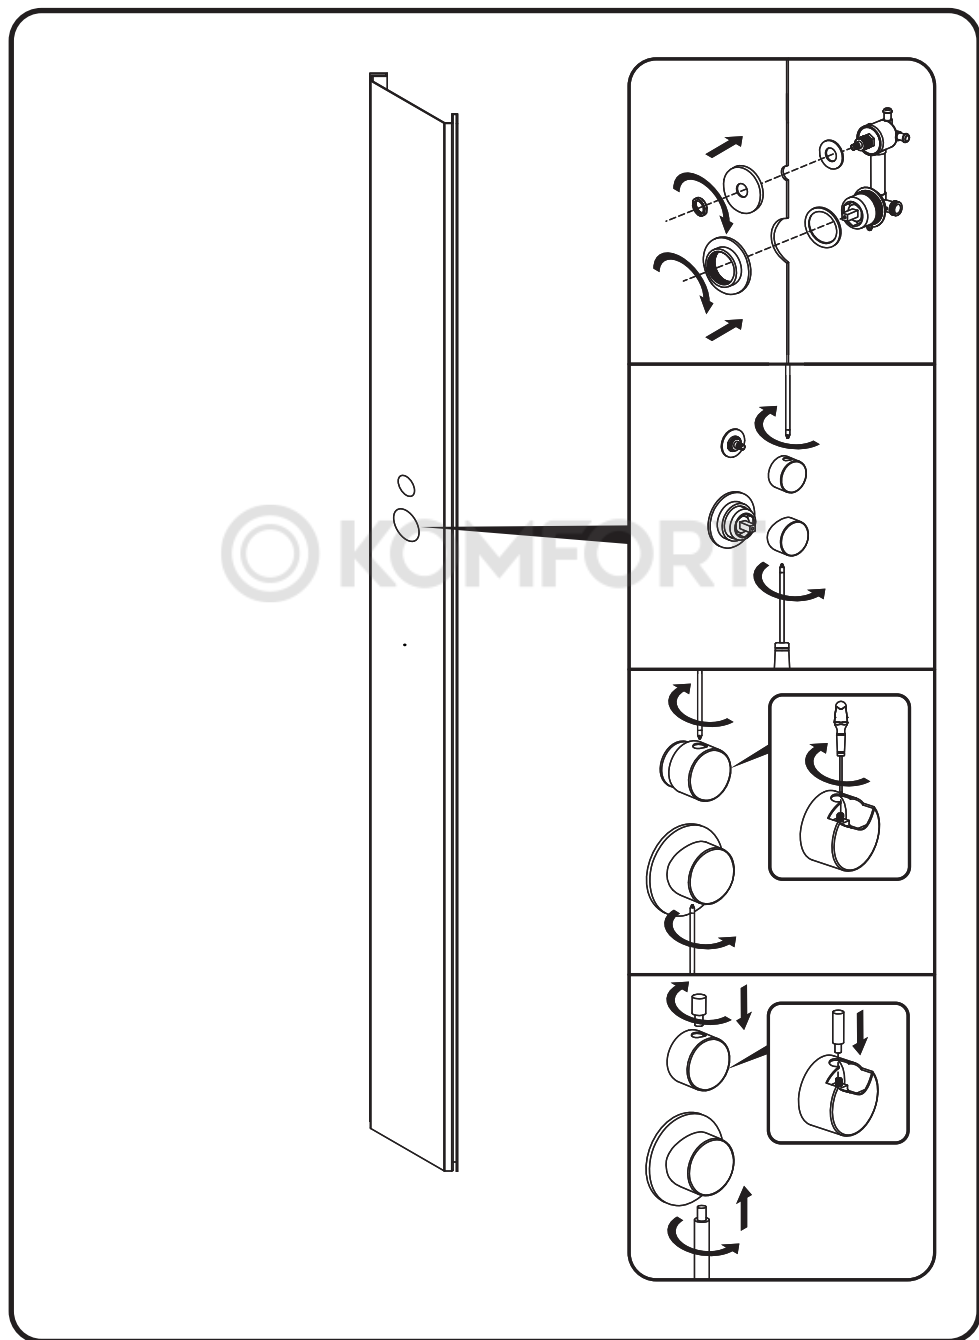

*сторона определяется при монтаже

AM-PM

Вид сверху

Вид снизу

1	поддон на каркасе		x1
2	сифон		x1
3	фронтальная панель для поддона		x1
4	задняя стенка с отверстиями под гарнитур и полку		x1
5	угловая панель		x1
6	фиксированное стекло малое		x1
7	фиксированное стекло большое		x1
8	дверь		x1
9	купол		x2
10	горизонтальный профиль		x2
11	вертикальный профиль		x3
12	F-образная водонепроницаемая резинка		x3
13	уплотнитель E-образный		x2
14	комплект ручек		x1
15	стоппер		x4
16	фиксатор стекла		x2
17	верхние ролики		x2
18	нижние ролики		x1
19	смеситель		x1
20	верхний душ		x1
21	ручной душ		x1
22	втулка + винт M4		x16
23	шайба плоская M4		x19
24	гайка M4		x20
25	хомут		x4
26	соединительный шланг		x1
27	Г-образный коннектор		x2
28	душевой гарнитур		x1
29	прокладка для коннектора		x2
30	шланговое подсоединение		x1
31	шланг душевой		x1
32	саморез 3,9x32		x8

Shower cabin configuration / Комплектация кабины 90x90

33	саморез 3,9x13		x4
34	саморез 3,9x9,5		x4
35	уплотнитель U-образный		x1
36	комплект заглушки		x8
37	задняя стенка		x1
38	полка		x1
39	винт M4x30		x2

© KOMFORT

Гибкая подводка для подключения к выходам водоснабжения в комплект поставки не входит и докупается клиентом отдельно, в зависимости от необходимой длины подводки. Силикон также приобретается отдельно.