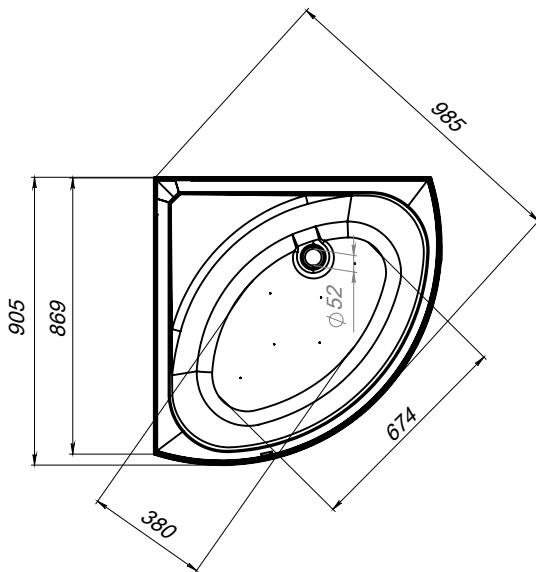

После сборки требуется дать время затвердевания герметика. Запрещается использование изделия в течении 24 часов после завершения монтажных работ.

AM·PM

X-Joy W88C-401A-090WT

ENG Shower cabin RUS
Душевая кабина

*сторона определяется при монтаже

AM-PM

Вид сверху

Вид снизу

1	поддон на каркасе		x1
2	сифон		x1
3	фронтальная панель для поддона		x1
4	задняя стенка с отверстиями под гарнитур и полку		x1
5	угловая панель		x1
6	фиксированное стекло малое		x1
7	фиксированное стекло большое		x1
8	дверь		x1
9	купол		x2
10	горизонтальный профиль		x2
11	вертикальный профиль		x3
12	F-образная водонепроницаемая резинка		x3
13	уплотнитель E-образный		x2
14	комплект ручек		x1
15	стоппер		x4
16	фиксатор стекла		x2
17	верхние ролики		x2
18	нижние ролики		x1
19	смеситель		x1
20	верхний душ		x1
21	ручной душ		x1
22	втулка + винт M4		x16
23	шайба плоская M4		x19
24	гайка M4		x20
25	хомут		x4
26	соединительный шланг		x1
27	Г-образный коннектор		x2
28	душевой гарнитур		x1
29	прокладка для коннектора		x2
30	шланговое подсоединение		x1
31	шланг душевой		x1
32	саморез 3,9x32		x8