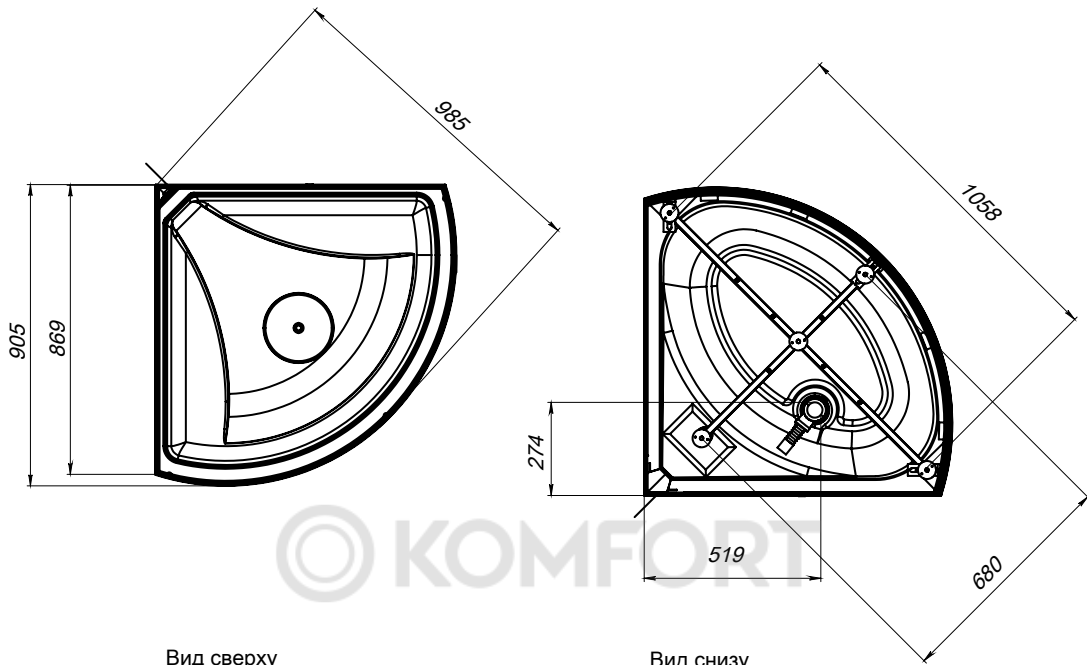

После сборки требуется дать время затвердевания герметика. Запрещается использование изделия в течении 24 часов после завершения монтажных работ.

AM·PM

X-Joy W88C-401A-090WT

ENG Shower cabin RUS
Душевая кабина

*сторона определяется при монтаже

AM-PM

Вид сверху

Вид снизу

1	поддон на каркасе		x1
2	сифон		x1
3	фронтальная панель для поддона		x1
4	задняя стенка с отверстиями под гарнитур и полку		x1
5	угловая панель		x1
6	фиксированное стекло малое		x1
7	фиксированное стекло большое		x1
8	дверь		x1
9	купол		x2
10	горизонтальный профиль		x2
11	вертикальный профиль		x3
12	F-образная водонепроницаемая резинка		x3
13	уплотнитель E-образный		x2
14	комплект ручек		x1
15	стоппер		x4
16	фиксатор стекла		x2
17	верхние ролики		x2
18	нижние ролики		x1
19	смеситель		x1
20	верхний душ		x1
21	ручной душ		x1
22	втулка + винт M4		x16
23	шайба плоская M4		x19
24	гайка M4		x20
25	хомут		x4
26	соединительный шланг		x1
27	Г-образный коннектор		x2
28	душевой гарнитур		x1
29	прокладка для коннектора		x2
30	шланговое подсоединение		x1
31	шланг душевой		x1
32	саморез 3,9x32		x8