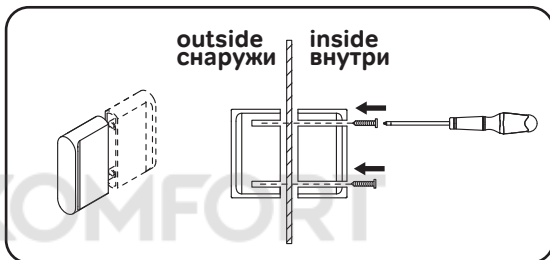

*сторона определяется при монтаже

AM-PM

Вид сверху

Вид снизу

1	поддон на каркасе		x1
2	сифон		x1
3	фронтальная панель для поддона		x1
4	задняя стенка с отверстиями под гарнитур и полку		x1
5	угловая панель		x1
6	фиксированное стекло малое		x1
7	фиксированное стекло большое		x1
8	дверь		x1
9	купол		x2
10	горизонтальный профиль		x2
11	вертикальный профиль		x3
12	F-образная водонепроницаемая резинка		x3
13	уплотнитель E-образный		x2
14	комплект ручек		x1
15	стоппер		x4
16	фиксатор стекла		x2
17	верхние ролики		x2
18	нижние ролики		x1
19	смеситель		x1
20	верхний душ		x1
21	ручной душ		x1
22	втулка + винт M4		x16
23	шайба плоская M4		x19
24	гайка M4		x20
25	хомут		x4
26	соединительный шланг		x1
27	Г-образный коннектор		x2
28	душевой гарнитур		x1
29	прокладка для коннектора		x2
30	шланговое подсоединение		x1
31	шланг душевой		x1
32	саморез 3,9x32		x8

Shower cabin configuration / Комплектация кабины 90x90

33	саморез 3,9x13		x4
34	саморез 3,9x9,5		x4
35	уплотнитель U-образный		x1
36	комплект заглушки		x8
37	задняя стенка		x1
38	полка		x1
39	винт M4x30		x2

© KOMFORT

Гибкая подводка для подключения к выходам водоснабжения в комплект поставки не входит и докупается клиентом отдельно, в зависимости от необходимой длины подводки. Силикон также приобретается отдельно.