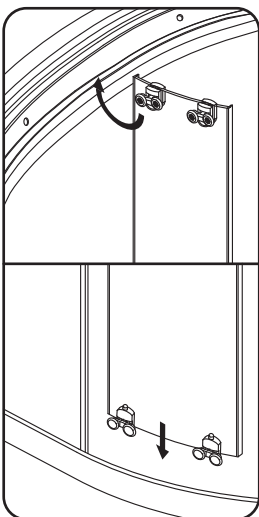

*сторона определяется при монтаже

AM-PM

Вид сверху

Вид снизу

1	поддон на каркасе		x1
2	сифон		x1
3	фронтальная панель для поддона		x1
4	задняя стенка с отверстиями под гарнитур и полку		x1
5	угловая панель		x1
6	фиксированное стекло малое		x1
7	фиксированное стекло большое		x1
8	дверь		x1
9	купол		x2
10	горизонтальный профиль		x2
11	вертикальный профиль		x3
12	F-образная водонепроницаемая резинка		x3
13	уплотнитель E-образный		x2
14	комплект ручек		x1
15	стоппер		x4
16	фиксатор стекла		x2
17	верхние ролики		x2
18	нижние ролики		x1
19	смеситель		x1
20	верхний душ		x1
21	ручной душ		x1
22	втулка + винт M4		x16
23	шайба плоская M4		x19
24	гайка M4		x20
25	хомут		x4
26	соединительный шланг		x1
27	Г-образный коннектор		x2
28	душевой гарнитур		x1
29	прокладка для коннектора		x2
30	шланговое подсоединение		x1
31	шланг душевой		x1
32	саморез 3,9x32		x8

Shower cabin configuration / Комплектация кабины 90x90

33	саморез 3,9x13		x4
34	саморез 3,9x9,5		x4
35	уплотнитель U-образный		x1
36	комплект заглушки		x8
37	задняя стенка		x1
38	полка		x1
39	винт M4x30		x2

© KOMFORT

Гибкая подводка для подключения к выходам водоснабжения в комплект поставки не входит и докупается клиентом отдельно, в зависимости от необходимой длины подводки. Силикон также приобретается отдельно.