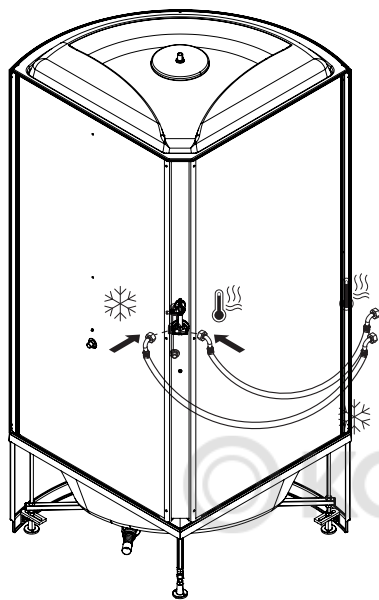

*сторона определяется при монтаже

AM-PM

Вид сверху

Вид снизу

1	поддон на каркасе		x1
2	сифон		x1
3	фронтальная панель для поддона		x1
4	задняя стенка с отверстиями под гарнитур и полку		x1
5	угловая панель		x1
6	фиксированное стекло малое		x1
7	фиксированное стекло большое		x1
8	дверь		x1
9	купол		x2
10	горизонтальный профиль		x2
11	вертикальный профиль		x3
12	F-образная водонепроницаемая резинка		x3
13	уплотнитель E-образный		x2
14	комплект ручек		x1
15	стоппер		x4
16	фиксатор стекла		x2
17	верхние ролики		x2
18	нижние ролики		x1
19	смеситель		x1
20	верхний душ		x1
21	ручной душ		x1
22	втулка + винт M4		x16
23	шайба плоская M4		x19
24	гайка M4		x20
25	хомут		x4
26	соединительный шланг		x1
27	Г-образный коннектор		x2
28	душевой гарнитур		x1
29	прокладка для коннектора		x2
30	шланговое подсоединение		x1
31	шланг душевой		x1
32	саморез 3,9x32		x8

Shower cabin configuration / Комплектация кабины 90x90

33	саморез 3,9x13		x4
34	саморез 3,9x9,5		x4
35	уплотнитель U-образный		x1
36	комплект заглушки		x8
37	задняя стенка		x1
38	полка		x1
39	винт M4x30		x2

© KOMFORT

Гибкая подводка для подключения к выходам водоснабжения в комплект поставки не входит и докупается клиентом отдельно, в зависимости от необходимой длины подводки. Силикон также приобретается отдельно.