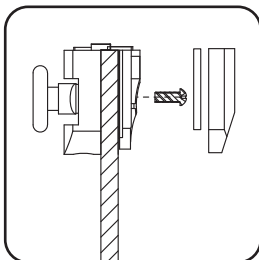

Shower cabin configuration / Комплектация кабины 90x90

33	саморез 3,9x13		x4
34	саморез 3,9x9,5		x4
35	уплотнитель U-образный		x1
36	комплект заглушки		x8
37	задняя стенка		x1
38	полка		x1
39	винт M4x30		x2

© KOMFORT

Гибкая подводка для подключения к выходам водоснабжения в комплект поставки не входит и докупается клиентом отдельно, в зависимости от необходимой длины подводки. Силикон также приобретается отдельно.