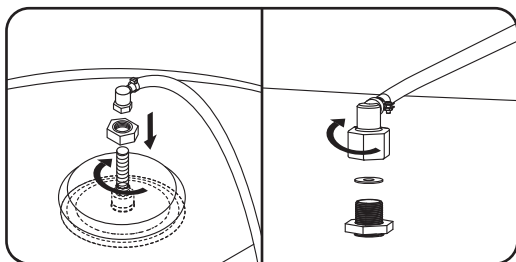

*сторона определяется при монтаже

AM-PM

Вид сверху

Вид снизу

1	поддон на каркасе		x1
2	сифон		x1
3	фронтальная панель для поддона		x1
4	задняя стенка с отверстиями под гарнитур и полку		x1
5	угловая панель		x1
6	фиксированное стекло малое		x1
7	фиксированное стекло большое		x1
8	дверь		x1
9	купол		x2
10	горизонтальный профиль		x2
11	вертикальный профиль		x3
12	F-образная водонепроницаемая резинка		x3
13	уплотнитель E-образный		x2
14	комплект ручек		x1
15	стоппер		x4
16	фиксатор стекла		x2
17	верхние ролики		x2
18	нижние ролики		x1
19	смеситель		x1
20	верхний душ		x1
21	ручной душ		x1
22	втулка + винт M4		x16
23	шайба плоская M4		x19
24	гайка M4		x20
25	хомут		x4
26	соединительный шланг		x1
27	Г-образный коннектор		x2
28	душевой гарнитур		x1
29	прокладка для коннектора		x2
30	шланговое подсоединение		x1
31	шланг душевой		x1
32	саморез 3,9x32		x8

Shower cabin configuration / Комплектация кабины 90x90

33	саморез 3,9x13		x4
34	саморез 3,9x9,5		x4
35	уплотнитель U-образный		x1
36	комплект заглушки		x8
37	задняя стенка		x1
38	полка		x1
39	винт M4x30		x2

© KOMFORT

Гибкая подводка для подключения к выходам водоснабжения в комплект поставки не входит и докупается клиентом отдельно, в зависимости от необходимой длины подводки. Силикон также приобретается отдельно.