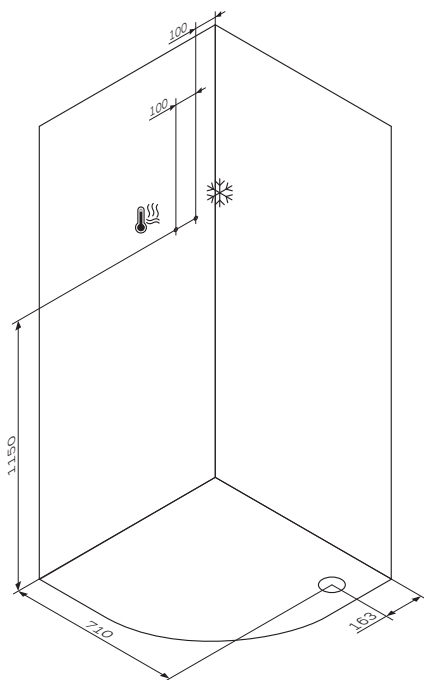

AM·PM

X-Joy W88C-401A-090WT

ENG Shower cabin RUS
Душевая кабина

*сторона определяется при монтаже