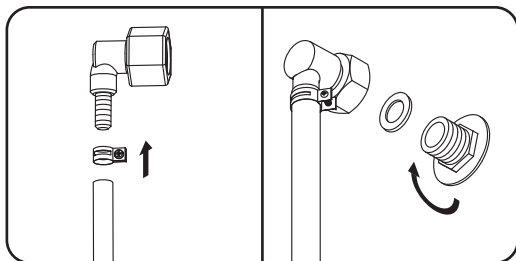

*сторона определяется при монтаже

AM-PM

Вид сверху

Вид снизу

1	поддон на каркасе		x1
2	сифон		x1
3	фронтальная панель для поддона		x1
4	задняя стенка с отверстиями под гарнитур и полку		x1
5	угловая панель		x1
6	фиксированное стекло малое		x1
7	фиксированное стекло большое		x1
8	дверь		x1
9	купол		x2
10	горизонтальный профиль		x2
11	вертикальный профиль		x3
12	F-образная водонепроницаемая резинка		x3
13	уплотнитель E-образный		x2
14	комплект ручек		x1
15	стоппер		x4
16	фиксатор стекла		x2
17	верхние ролики		x2
18	нижние ролики		x1
19	смеситель		x1
20	верхний душ		x1
21	ручной душ		x1
22	втулка + винт M4		x16
23	шайба плоская M4		x19
24	гайка M4		x20
25	хомут		x4
26	соединительный шланг		x1
27	Г-образный коннектор		x2
28	душевой гарнитур		x1
29	прокладка для коннектора		x2
30	шланговое подсоединение		x1
31	шланг душевой		x1
32	саморез 3,9x32		x8

Shower cabin configuration / Комплектация кабины 90x90

33	саморез 3,9x13		x4
34	саморез 3,9x9,5		x4
35	уплотнитель U-образный		x1
36	комплект заглушки		x8
37	задняя стенка		x1
38	полка		x1
39	винт M4x30		x2

© KOMFORT

Гибкая подводка для подключения к выходам водоснабжения в комплект поставки не входит и докупается клиентом отдельно, в зависимости от необходимой длины подводки. Силикон также приобретается отдельно.