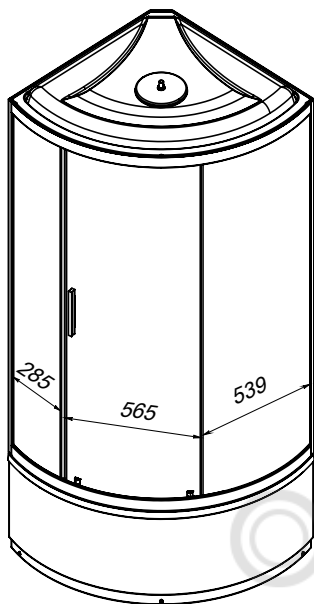

AM·PM

X-Joy W88C-401A-090WT

ENG Shower cabin RUS
Душевая кабина

*сторона определяется при монтаже