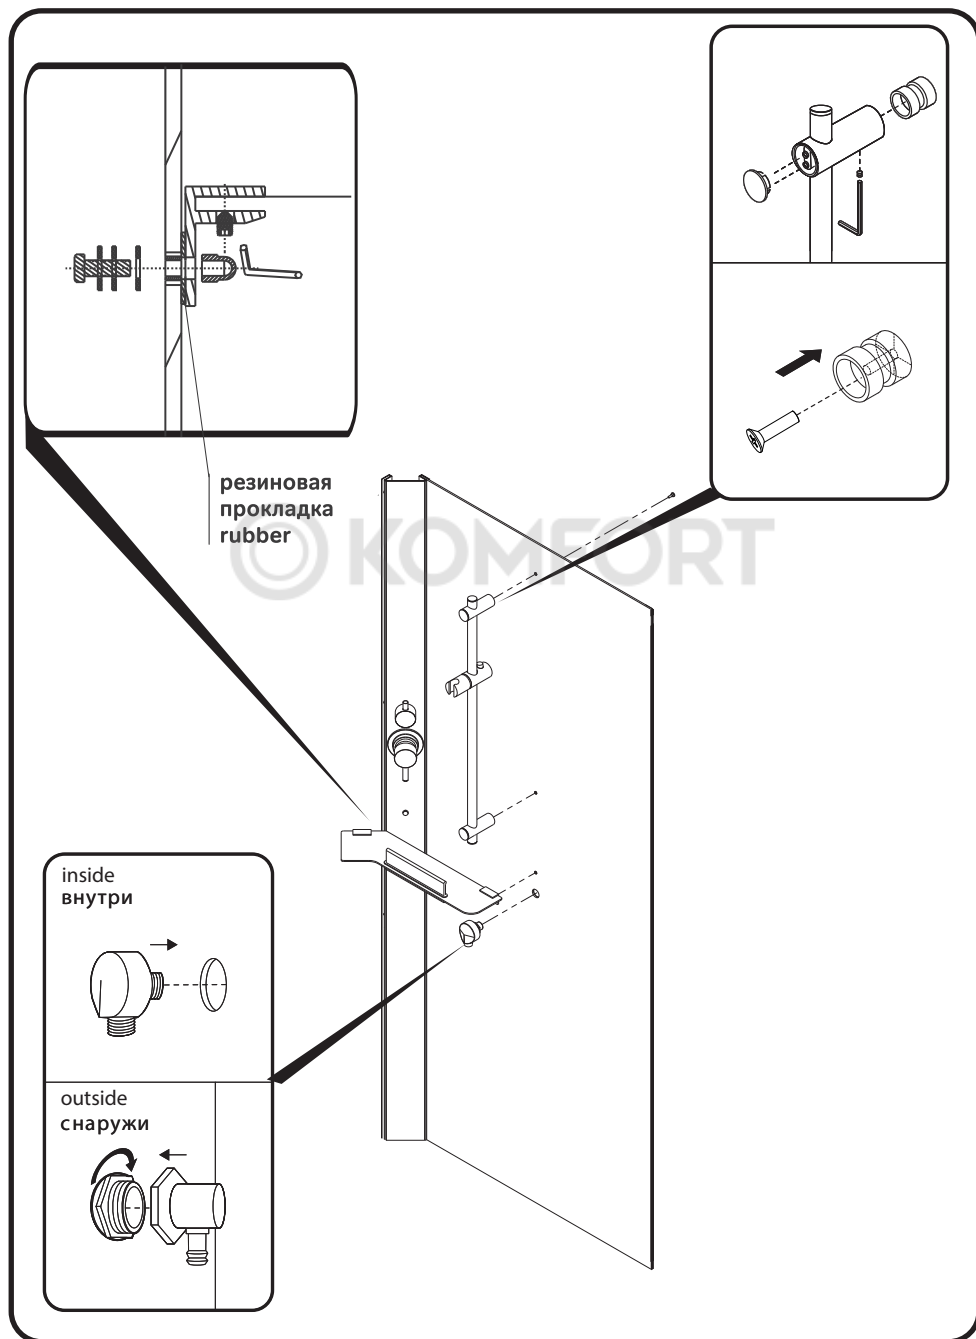

*сторона определяется при монтаже

AM-PM

Вид сверху

Вид снизу

1	поддон на каркасе		x1
2	сифон		x1
3	фронтальная панель для поддона		x1
4	задняя стенка с отверстиями под гарнитур и полку		x1
5	угловая панель		x1
6	фиксированное стекло малое		x1
7	фиксированное стекло большое		x1
8	дверь		x1
9	купол		x2
10	горизонтальный профиль		x2
11	вертикальный профиль		x3
12	F-образная водонепроницаемая резинка		x3
13	уплотнитель E-образный		x2
14	комплект ручек		x1
15	стоппер		x4
16	фиксатор стекла		x2
17	верхние ролики		x2
18	нижние ролики		x1
19	смеситель		x1
20	верхний душ		x1
21	ручной душ		x1
22	втулка + винт M4		x16
23	шайба плоская M4		x19
24	гайка M4		x20
25	хомут		x4
26	соединительный шланг		x1
27	Г-образный коннектор		x2
28	душевой гарнитур		x1
29	прокладка для коннектора		x2
30	шланговое подсоединение		x1
31	шланг душевой		x1
32	саморез 3,9x32		x8

Shower cabin configuration / Комплектация кабины 90x90

33	саморез 3,9x13		x4
34	саморез 3,9x9,5		x4
35	уплотнитель U-образный		x1
36	комплект заглушки		x8
37	задняя стенка		x1
38	полка		x1
39	винт M4x30		x2

© KOMFORT

Гибкая подводка для подключения к выходам водоснабжения в комплект поставки не входит и докупается клиентом отдельно, в зависимости от необходимой длины подводки. Силикон также приобретается отдельно.