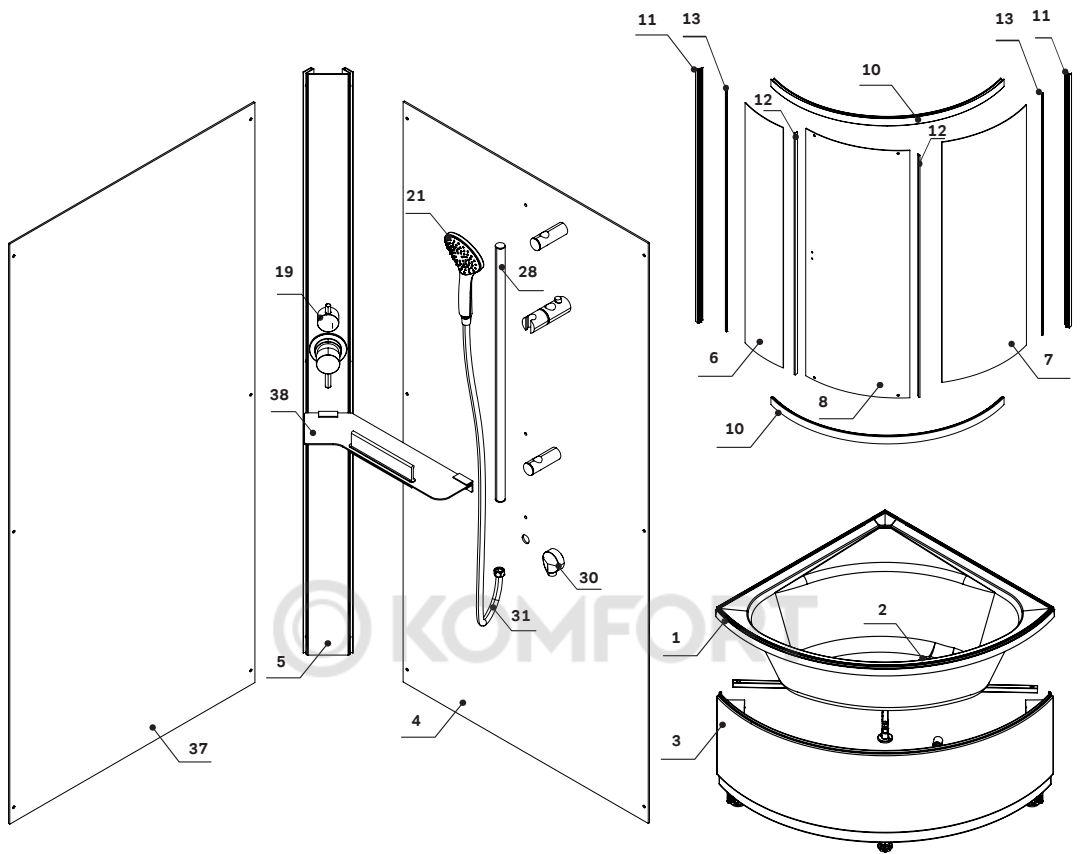

*сторона определяется при монтаже

AM-PM

Вид сверху

Вид снизу

1	поддон на каркасе		x1
2	сифон		x1
3	фронтальная панель для поддона		x1
4	задняя стенка с отверстиями под гарнитур и полку		x1
5	угловая панель		x1
6	фиксированное стекло малое		x1
7	фиксированное стекло большое		x1
8	дверь		x1
9	купол		x2
10	горизонтальный профиль		x2
11	вертикальный профиль		x3
12	F-образная водонепроницаемая резинка		x3
13	уплотнитель E-образный		x2
14	комплект ручек		x1
15	стоппер		x4
16	фиксатор стекла		x2
17	верхние ролики		x2
18	нижние ролики		x1
19	смеситель		x1
20	верхний душ		x1
21	ручной душ		x1
22	втулка + винт M4		x16
23	шайба плоская M4		x19
24	гайка M4		x20
25	хомут		x4
26	соединительный шланг		x1
27	Г-образный коннектор		x2
28	душевой гарнитур		x1
29	прокладка для коннектора		x2
30	шланговое подсоединение		x1
31	шланг душевой		x1
32	саморез 3,9x32		x8

Shower cabin configuration / Комплектация кабины 90x90

33	саморез 3,9x13		x4
34	саморез 3,9x9,5		x4
35	уплотнитель U-образный		x1
36	комплект заглушки		x8
37	задняя стенка		x1
38	полка		x1
39	винт M4x30		x2