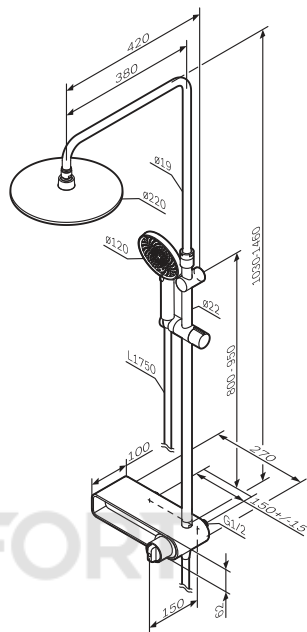

**X-Joy
F0785A700/22**

DEU Regenbrause-Set
ENG ShowerSpot
RUS Душевая система

**X-Joy
F0785A600/22**

DEU Regenbrause-Set
ENG ShowerSpot
RUS Душевая система