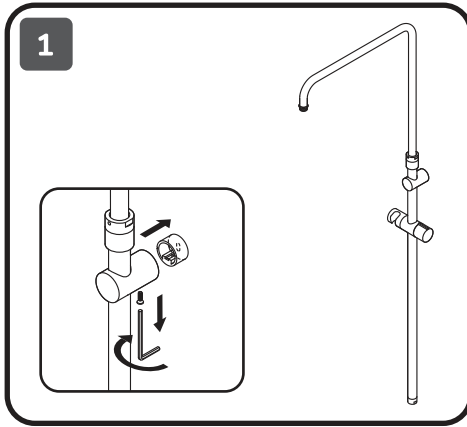

15

14

15

Inspire V2.0 F0750A500/22

Spirit V2.0 F0770A500

FUNCTIONS:

Spray

Spray+Massage