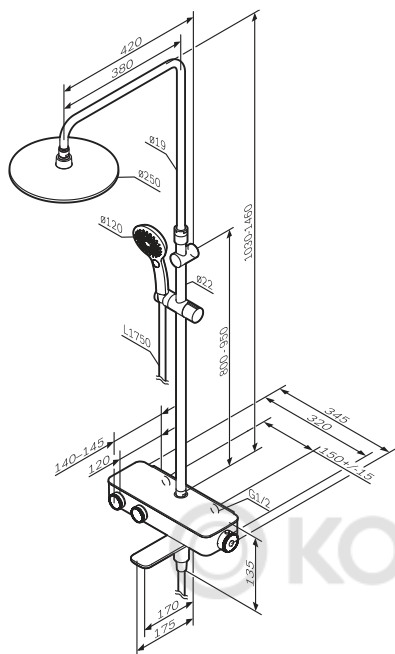

Производитель оставляет за собой право на внесение изменений в конструкцию, дизайн и комплектацию изделия без предварительного уведомления.

Andere Spezifikationen Other specifications

Artikelnummer Product code	Die maximale Durchflussrate bei The maximum flow rate at 0,3 Mpa, L/Min
F0750A500/22	12
F0750A400/22	12
F0770A500	12
F0770A400	12
F0780700/22	12
F0780600/22	12
F078F700/22	12
F078F600/22	12
F078F300/22	12
F078F200/22	12
F0785A700/22	12
F0785A600/22	12
F0780200/22	12