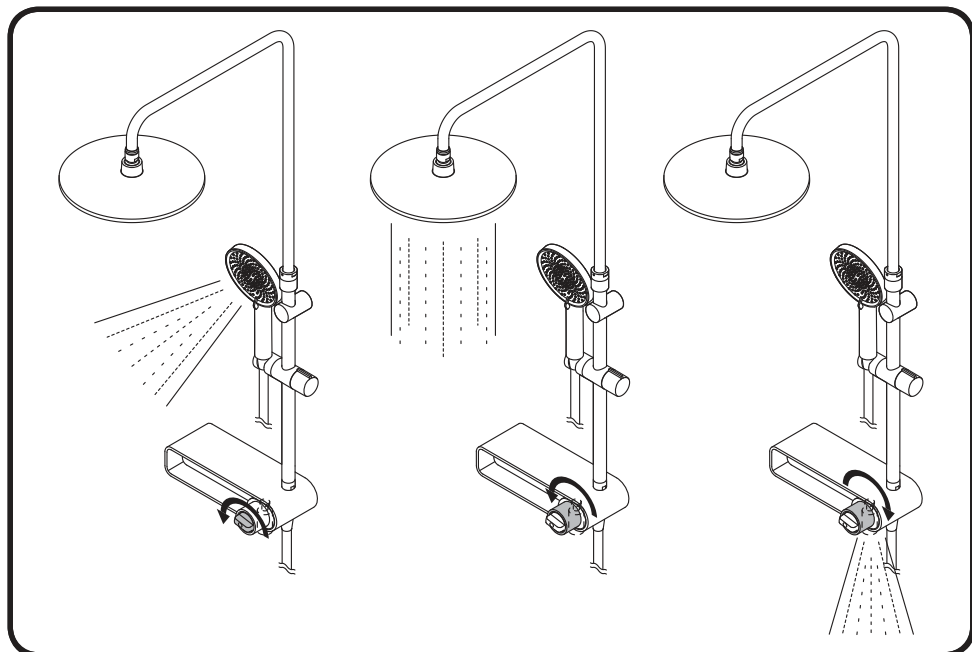

15

14

15

Inspire V2.0 F0750A500/22

Spirit V2.0 F0770A500

FUNCTIONS:

Spray

Spray+Massage