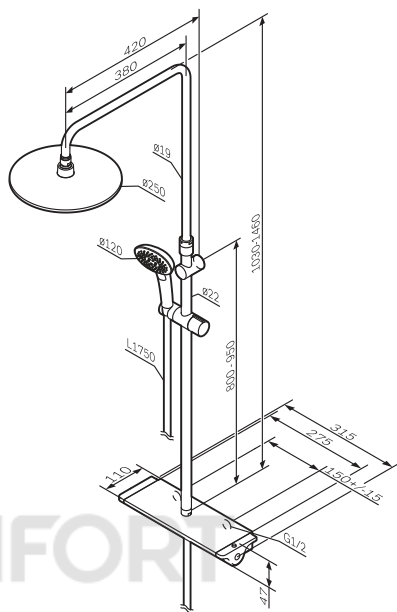

Inspire V2.0
F0750A500/22

DEU Regenbrause-Set
ENG ShowerSpot
RUS Душевая система

Inspire V2.0
F0750A400/22

DEU Regenbrause-Set
ENG ShowerSpot
RUS Душевая система

**Spirit V2.0
F0770A500**

DEU Regenbrause-Set
ENG ShowerSpot
RUS Душевая система