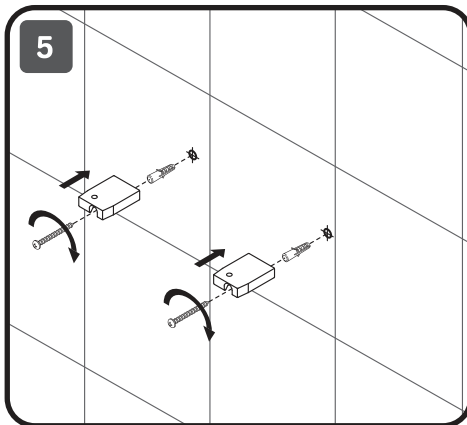

15

14

15

Inspire V2.0 F0750A500/22

Spirit V2.0 F0770A500

FUNCTIONS:

Spray

Spray+Massage