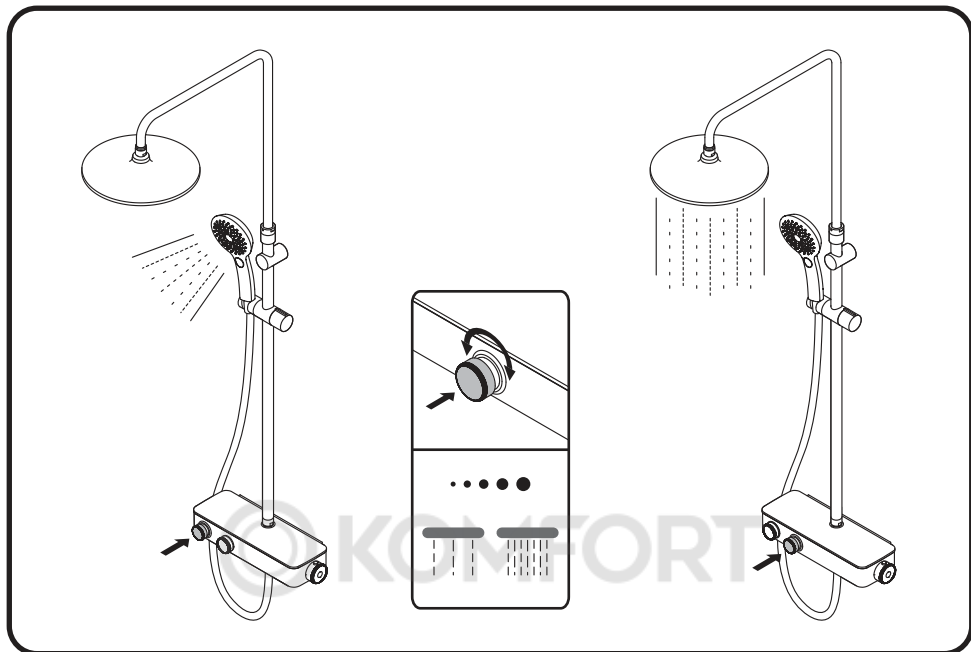

15

14

15

Inspire V2.0 F0750A500/22

Spirit V2.0 F0770A500

FUNCTIONS:

Spray

Spray+Massage