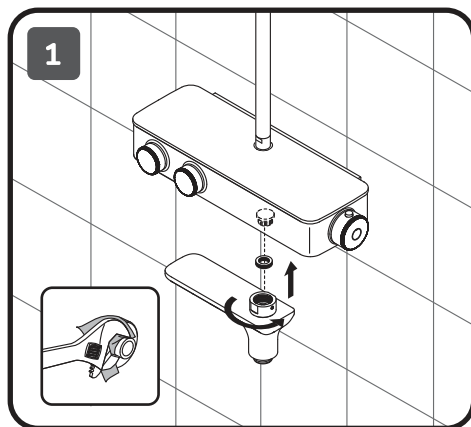

15

14

15

Inspire V2.0 F0750A500/22

Spirit V2.0 F0770A500

FUNCTIONS:

Spray

Spray+Massage