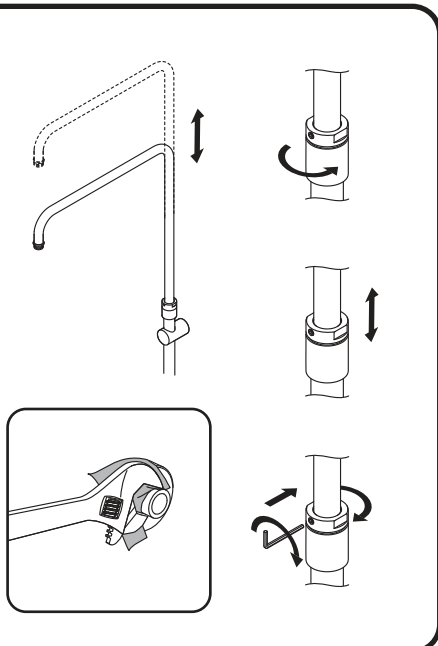

15

14

15

Inspire V2.0 F0750A500/22

Spirit V2.0 F0770A500

FUNCTIONS:

Spray

Spray+Massage