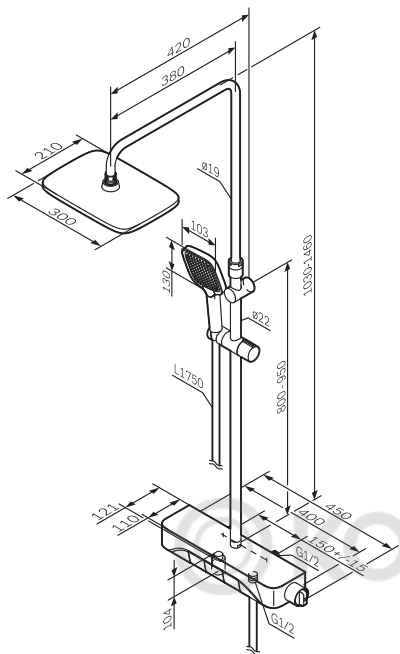

**Spirit V2.0
F0770A400**

DEU Regenbrause-Set
ENG ShowerSpot
RUS Душевая система

Like
F0780700/22

DEU Regenbrause-Set
ENG ShowerSpot
RUS Душевая система

Like
F0780600/22

DEU Regenbrause-Set
ENG ShowerSpot
RUS Душевая система