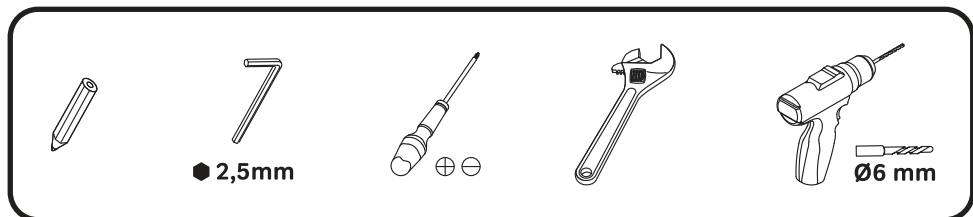

Inspire V2.0
F0750A500/22

DEU Regenbrause-Set
ENG ShowerSpot
RUS Душевая система

Inspire V2.0
F0750A400/22

DEU Regenbrause-Set
ENG ShowerSpot
RUS Душевая система