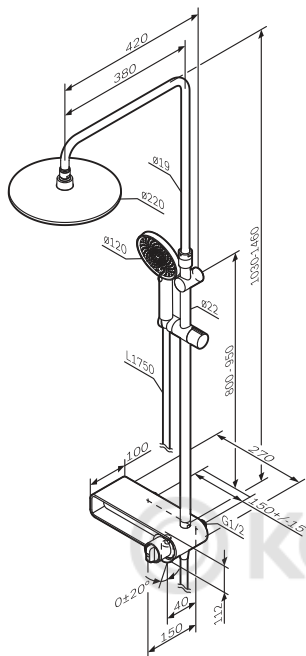

**X-Joy
F0785A700/22**

DEU Regenbrause-Set
ENG ShowerSpot
RUS Душевая система

**X-Joy
F0785A600/22**

DEU Regenbrause-Set
ENG ShowerSpot
RUS Душевая система