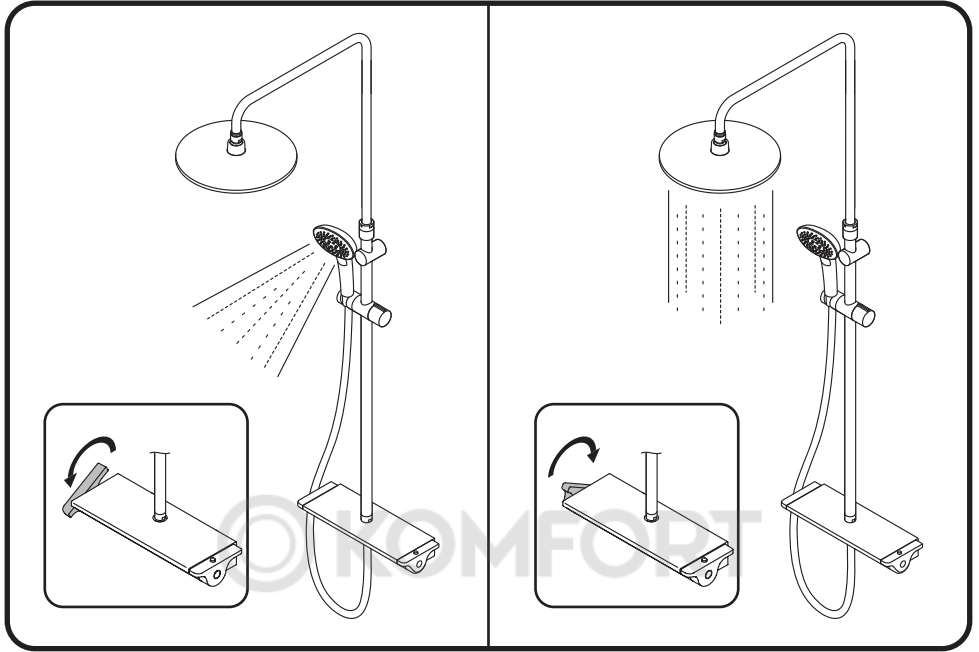

15

14

15

Inspire V2.0 F0750A500/22

Spirit V2.0 F0770A500

FUNCTIONS:

Spray

Spray+Massage