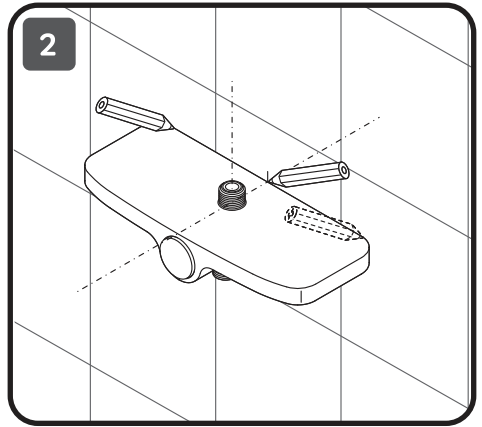

15

14

15

Inspire V2.0 F0750A500/22

Spirit V2.0 F0770A500

FUNCTIONS:

Spray

Spray+Massage