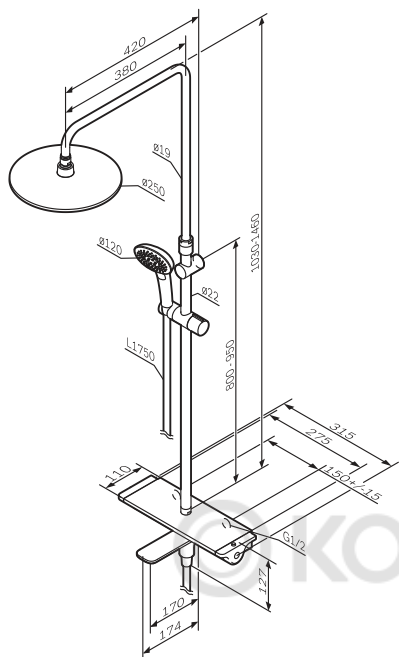

Inspire V2.0
F0750A500/22

DEU Regenbrause-Set
ENG ShowerSpot
RUS Душевая система

Inspire V2.0
F0750A400/22

DEU Regenbrause-Set
ENG ShowerSpot
RUS Душевая система

**Spirit V2.0
F0770A500**

DEU Regenbrause-Set
ENG ShowerSpot
RUS Душевая система