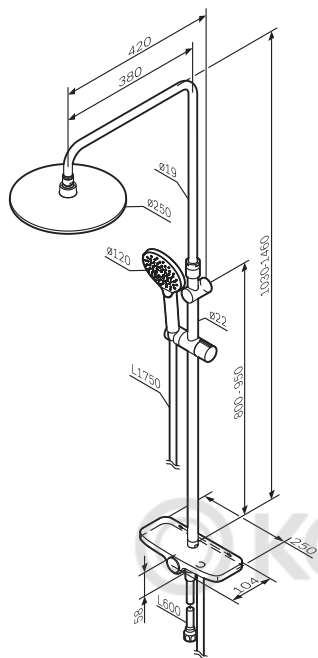

AM·PM

Like F0780200/22

DEU Regenbrause-Set

ENG ShowerSpot

RUS Душевая система