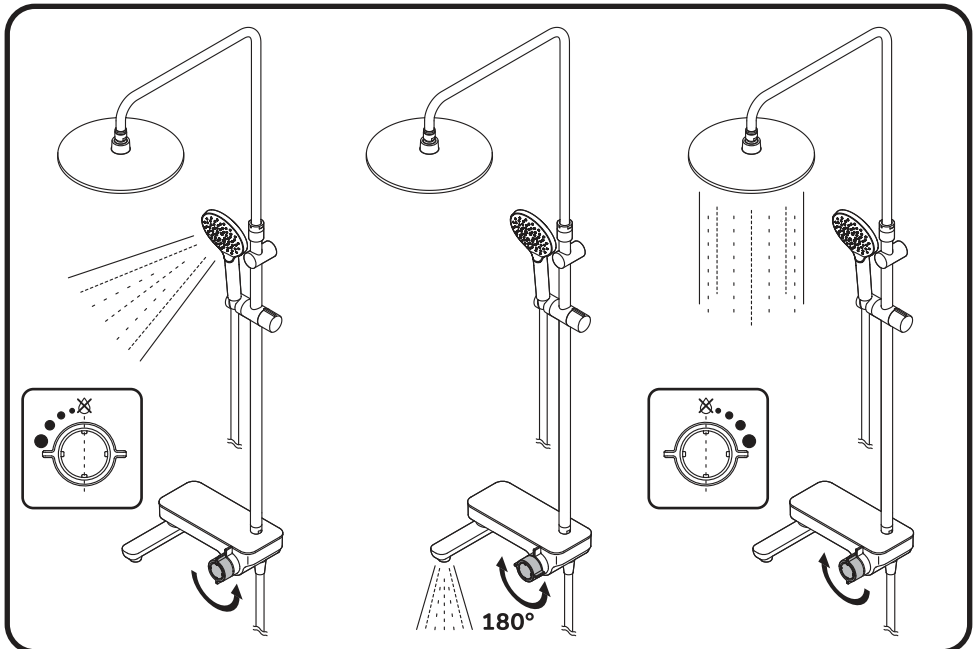

15

14

15

Inspire V2.0 F0750A500/22

Spirit V2.0 F0770A500

FUNCTIONS:

Spray

Spray+Massage