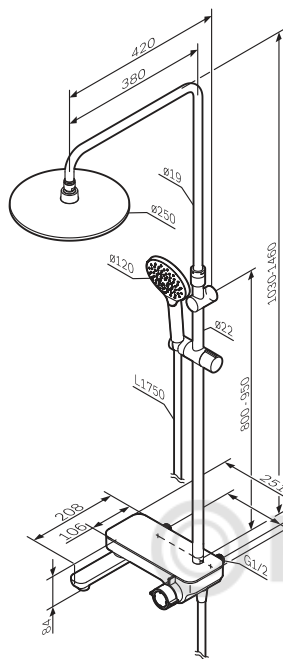

Like
F0780700/22

DEU Regenbrause-Set
ENG ShowerSpot
RUS Душевая система