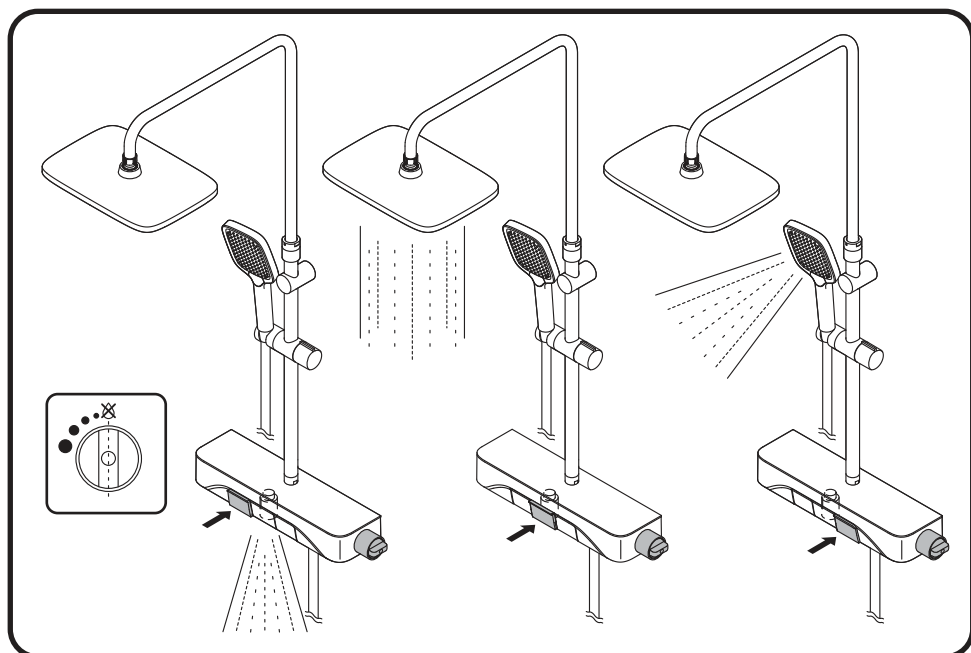

15

14

15

Inspire V2.0 F0750A500/22

Spirit V2.0 F0770A500

FUNCTIONS:

Spray

Spray+Massage