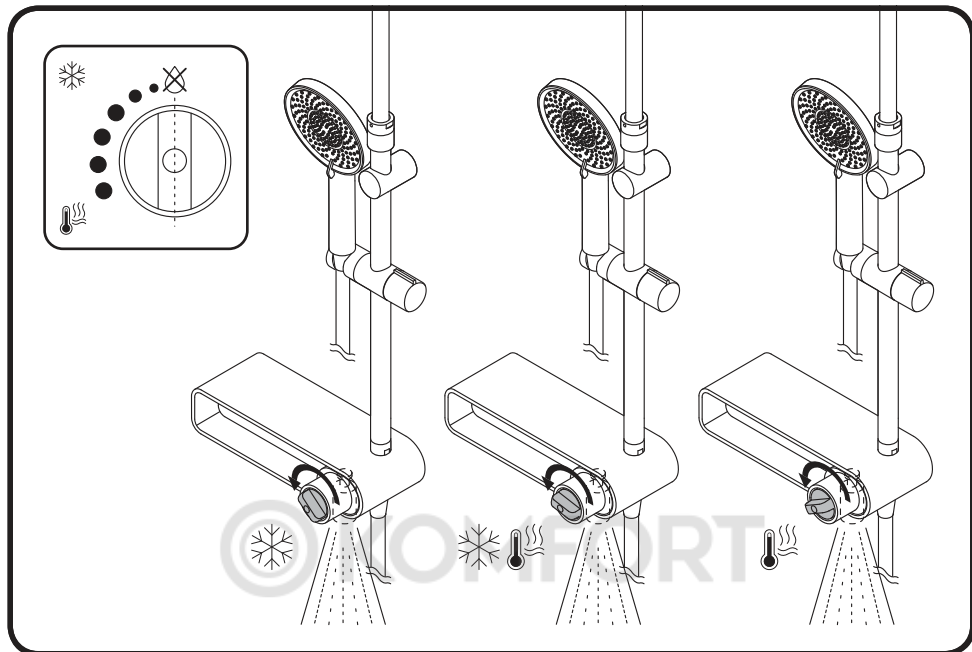

15

14

15

Inspire V2.0 F0750A500/22

Spirit V2.0 F0770A500

FUNCTIONS:

Spray

Spray+Massage