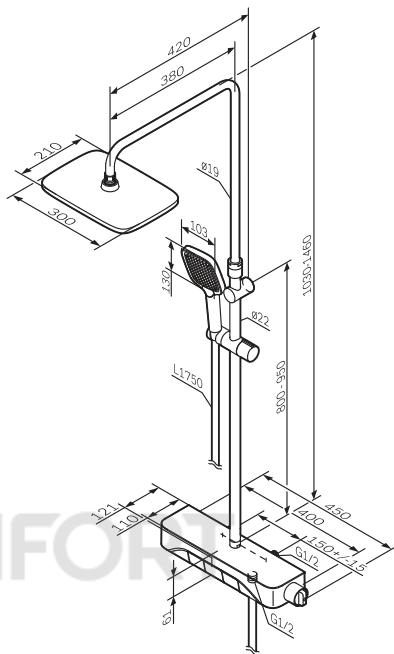

**Spirit V2.0
F0770A400**

DEU Regenbrause-Set
ENG ShowerSpot
RUS Душевая система

Like
F0780700/22

DEU Regenbrause-Set
ENG ShowerSpot
RUS Душевая система

Like
F0780600/22

DEU Regenbrause-Set
ENG ShowerSpot
RUS Душевая система