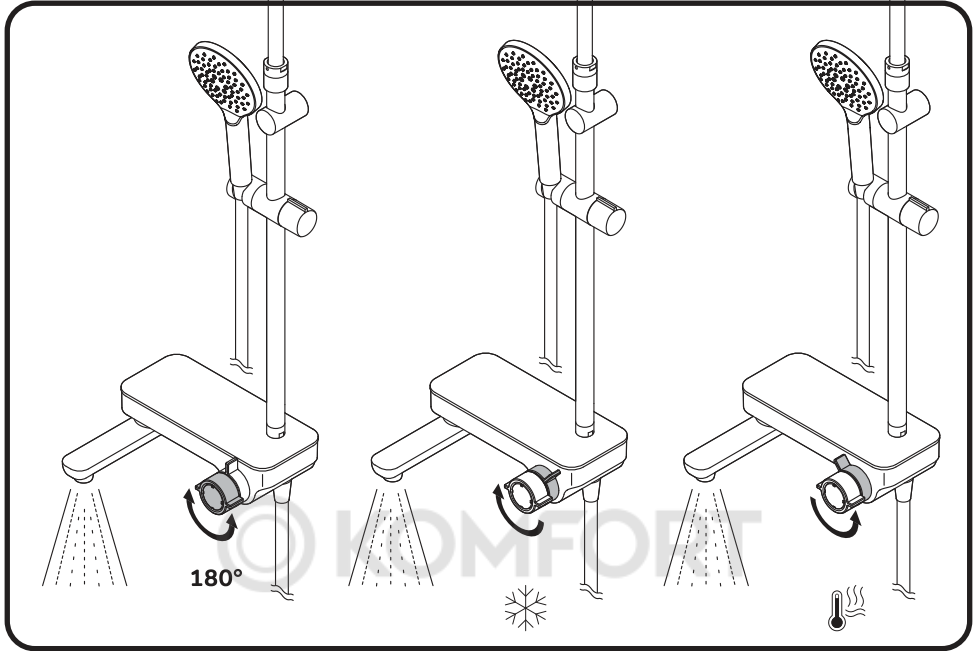

15

14

15

Inspire V2.0 F0750A500/22

Spirit V2.0 F0770A500

FUNCTIONS:

Spray

Spray+Massage