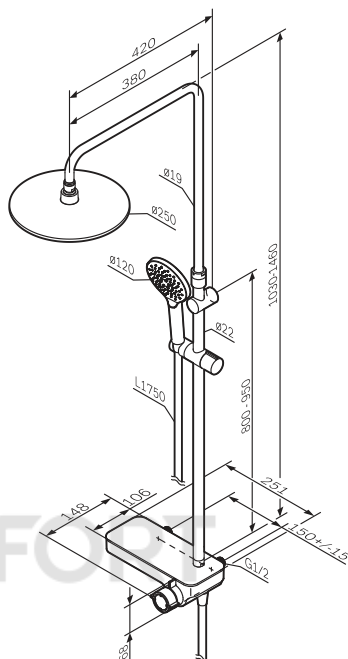

Like
F0780600/22

DEU Regenbrause-Set
ENG ShowerSpot
RUS Душевая система