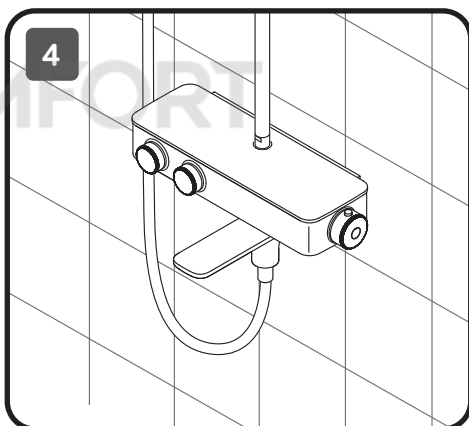

15

14

15

Inspire V2.0 F0750A500/22

Spirit V2.0 F0770A500

FUNCTIONS:

Spray

Spray+Massage