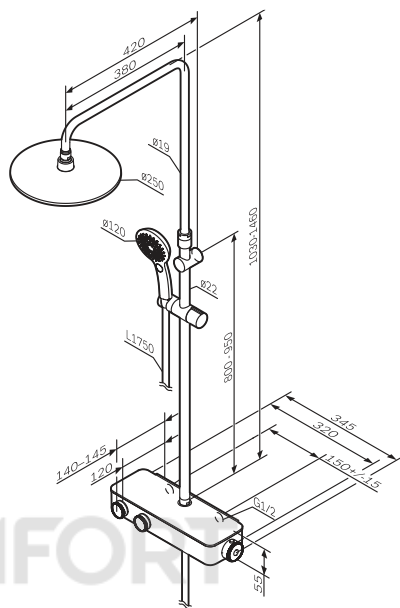

Inspire V2.0
F0750A400/22

DEU Regenbrause-Set
ENG ShowerSpot
RUS Душевая система