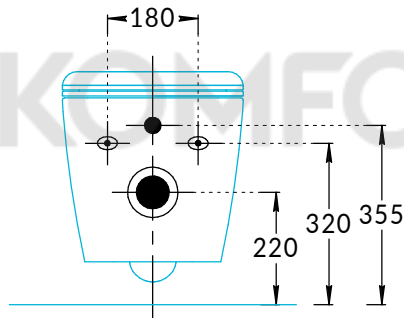

Унитазы подвесные Sfera SF.wc.02, Cubo CU.wc.02 Инструкция по установке

Sfera SF.wc.02

Cubo CU.wc.02

Потребуется дополнительный инвентарь для надежного монтажа изделия, который не входит в комплект поставки.