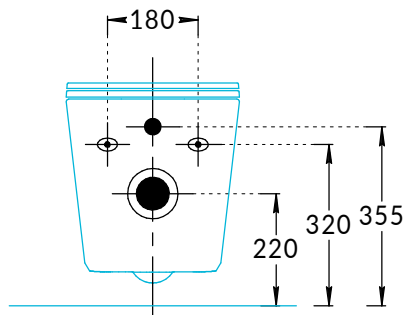

Унитазы подвесные Sfera SF.wc.02, Cubo CU.wc.02 Инструкция по установке

Sfera SF.wc.02

Cubo CU.wc.02

Потребуется дополнительный инвентарь для надежного монтажа изделия, который не входит в комплект поставки.