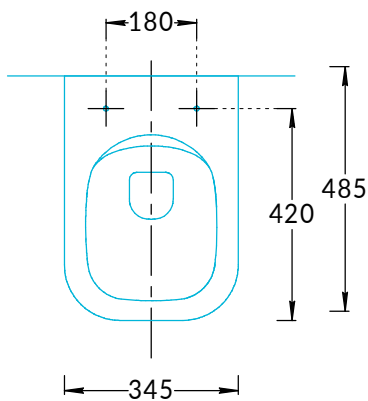

Унитазы подвесные Sfera SF.wc.02, Cubo CU.wc.02 Инструкция по установке

Sfera SF.wc.02

Cubo CU.wc.02

Потребуется дополнительный инвентарь для надежного монтажа изделия, который не входит в комплект поставки.