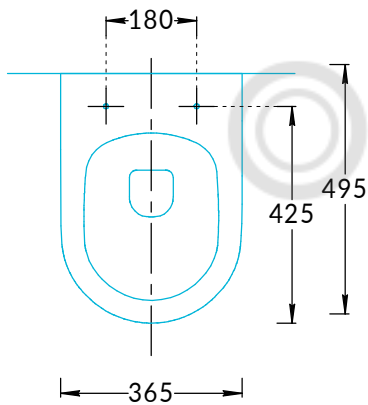

Унитазы подвесные Sfera SF.wc.02, Cubo CU.wc.02 Инструкция по установке

Sfera SF.wc.02

Cubo CU.wc.02

Потребуется дополнительный инвентарь для надежного монтажа изделия, который не входит в комплект поставки.