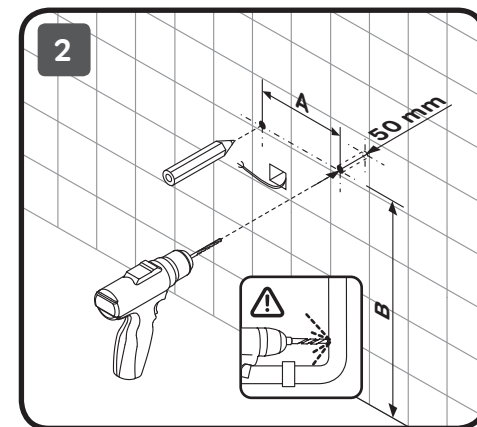

M8FMOX0451WGH
M8FMOX0551WGH
M8FMOX0651WGH

AM-PM

450x860
550x1000
650x1240

1900-1950 (B)

200

200

230 V
50/60Hz

Чтобы включить или выключить подсветку зеркала, проведите рукой рядом с инфракрасным датчиком. Изменение яркости подсветки: Удерживайте ладонь перед ИК-датчиком, пока не будет достигнута желаемая яркость.