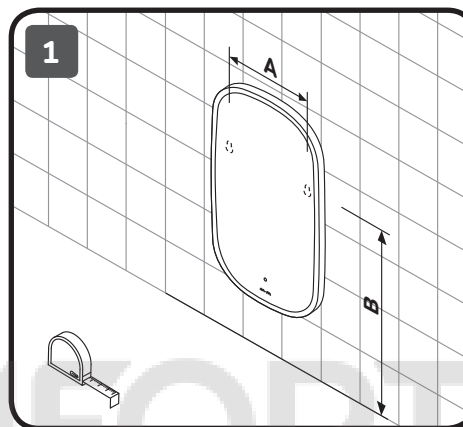

M8FMOX0451WGH
M8FMOX0551WGH
M8FMOX0651WGH

AM-PM

450x860
550x1000
650x1240

1900-1950 (B)

200

200

230 V
50/60Hz

Чтобы включить или выключить подсветку зеркала, проведите рукой рядом с инфракрасным датчиком. Изменение яркости подсветки: Удерживайте ладонь перед ИК-датчиком, пока не будет достигнута желаемая яркость.