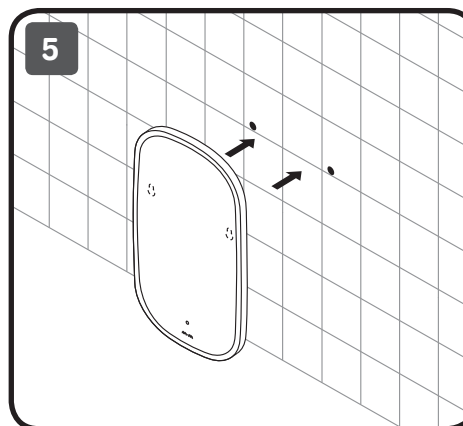

M8FMOX0451WGH
M8FMOX0551WGH
M8FMOX0651WGH

AM-PM

450x860
550x1000
650x1240

1900-1950 (B)

200

200

230 V
50/60Hz

Чтобы включить или выключить подсветку зеркала, проведите рукой рядом с инфракрасным датчиком. Изменение яркости подсветки: Удерживайте ладонь перед ИК-датчиком, пока не будет достигнута желаемая яркость.