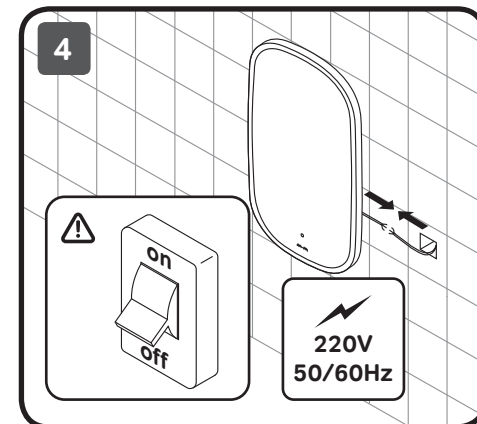

M8FMOX0451WGH
M8FMOX0551WGH
M8FMOX0651WGH

AM-PM

450x860
550x1000
650x1240

1900-1950 (B)

200

200

230 V
50/60Hz

Чтобы включить или выключить подсветку зеркала, проведите рукой рядом с инфракрасным датчиком. Изменение яркости подсветки: Удерживайте ладонь перед ИК-датчиком, пока не будет достигнута желаемая яркость.