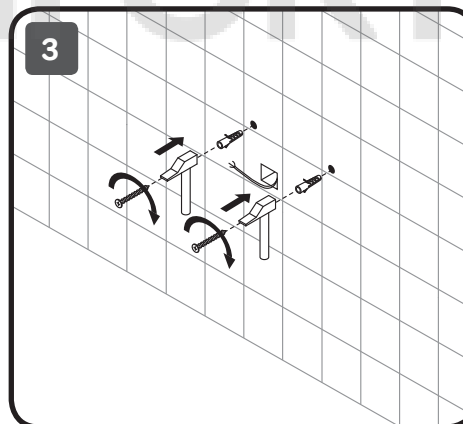

M8FMOX0451WGH
M8FMOX0551WGH
M8FMOX0651WGH

AM-PM

450x860
550x1000
650x1240

1900-1950 (B)

200

200

230 V
50/60Hz

Чтобы включить или выключить подсветку зеркала, проведите рукой рядом с инфракрасным датчиком. Изменение яркости подсветки: Удерживайте ладонь перед ИК-датчиком, пока не будет достигнута желаемая яркость.