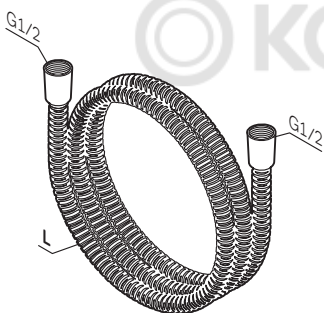

F0400164 L=1750mm
F0415100/22 L=1500mm
F0412100/22 L=1250mm

DEU Brauseschlauch
ENG Shower Hose
RUS Душевой шланг

F0400264 L=1750mm
F0400664 L=1500mm
F0412200 L=1250mm

DEU Brauseschlauch
ENG Shower Hose
RUS Душевой шланг

F0400364 L=1750mm
F0415300 L=1500mm
F0412300 L=1250mm

DEU Brauseschlauch
ENG Shower Hose
RUS Душевой шланг

soap+H₂O

H₂O

~~H₂O~~

ACHTUNG / ATTENTION / ВНИМАНИЕ

×

×