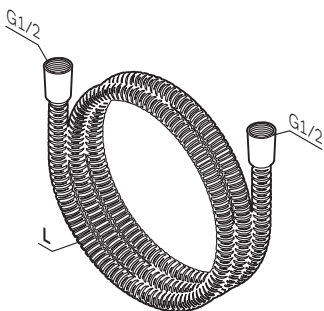

F0400164 L=1750mm
F0415100/22 L=1500mm
F0412100/22 L=1250mm

DEU Brauseschlauch
ENG Shower Hose
RUS Душевой шланг

F0400264 L=1750mm
F0400664 L=1500mm
F0412200 L=1250mm

DEU Brauseschlauch
ENG Shower Hose
RUS Душевой шланг

F0400364 L=1750mm
F0415300 L=1500mm
F0412300 L=1250mm

DEU Brauseschlauch
ENG Shower Hose
RUS Душевой шланг

soap+H₂O

H₂O

~~H₂O~~

ACHTUNG / ATTENTION / ВНИМАНИЕ

×

×