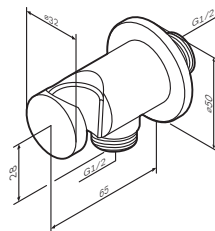

© KOMFORT

- **DEU** Funktionsbrause Kit
- **ENG** Bidet shower spray Set
- **RUS** Набор с гигиеническим душем