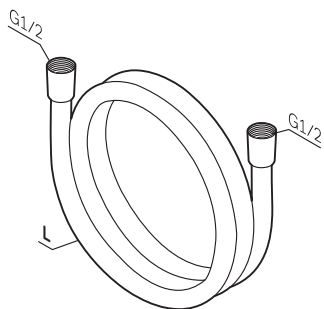

F0400164 L=1750mm
F0415100/22 L=1500mm
F0412100/22 L=1250mm

DEU Brauseschlauch
ENG Shower Hose
RUS Душевой шланг

F0400264 L=1750mm
F0400664 L=1500mm
F0412200 L=1250mm

DEU Brauseschlauch
ENG Shower Hose
RUS Душевой шланг

F0400364 L=1750mm
F0415300 L=1500mm
F0412300 L=1250mm

DEU Brauseschlauch
ENG Shower Hose
RUS Душевой шланг

soap+H₂O

H₂O

~~H₂O~~

ACHTUNG / ATTENTION / ВНИМАНИЕ

×

×