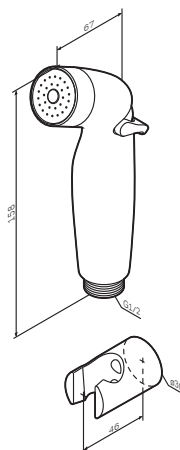

F0202100

© KOMFORT

- **DEU** Funktionsbrause Kit
- **ENG** Bidet shower spray Set
- **RUS** Набор с гигиеническим душем