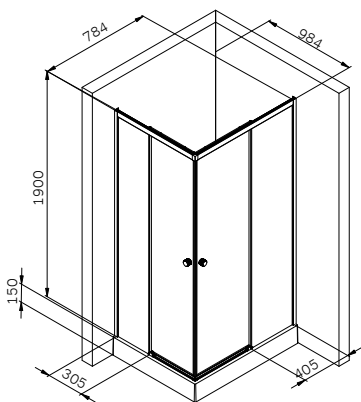

KOMFORT

W94G-403-10080-BT
W94G-403-10080-MT