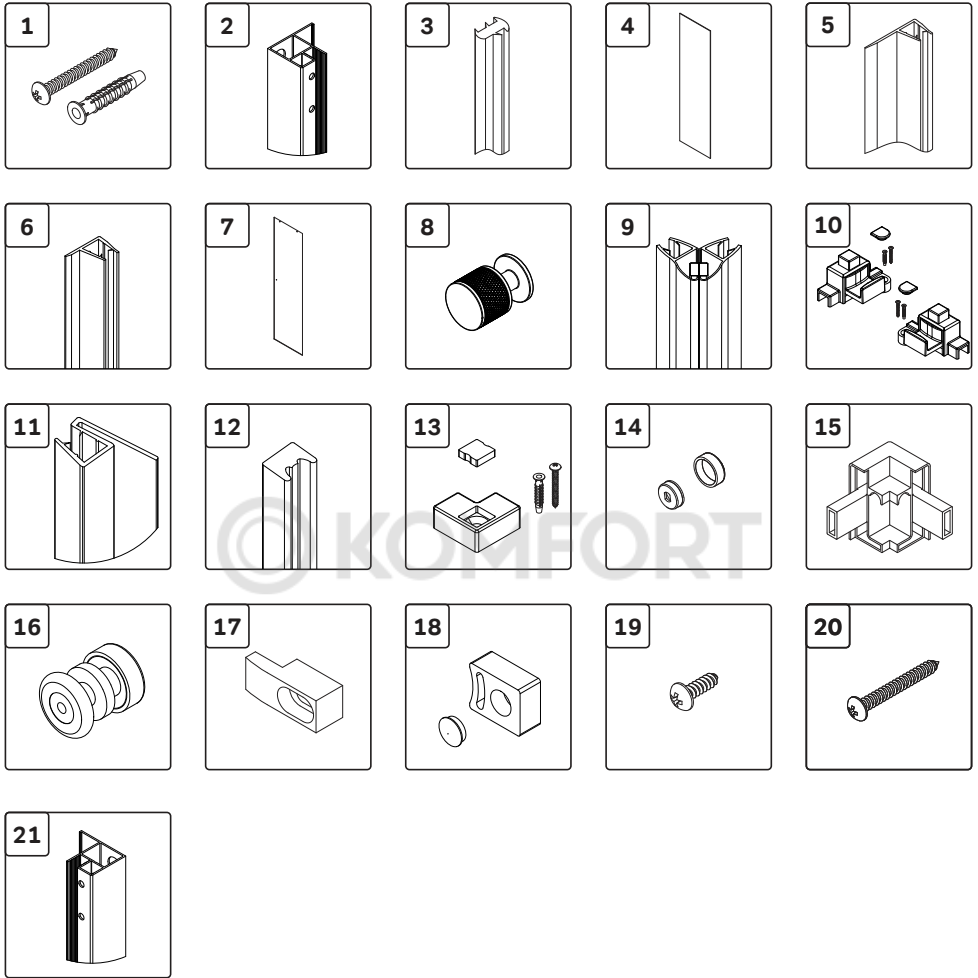

14	dekorative Kappe	decorative plug	декоративная заглушка	x2
15	Profilverbinder	top rail connector	соединитель верхнего профиля	x1
16	Rolle	roller	роллик	x4
17	Glashalterung	locking glass	фиксатор стекла	x2
18	Stopper	glass stopper	стоппер стекла	x4
19	Schnellbauschraube 3.9x9.5	self-tapping screw 3.9x9.5	саморез 3.9x9.5	x8
20	Schnellbauschraube 3.9x32	self-tapping screw 3.9x32	саморез 3.9x32	x4