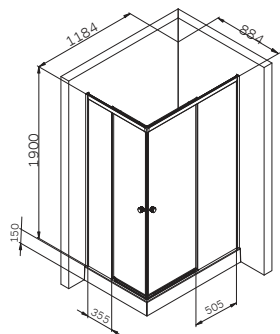

W94G-403-12090-BT
W94G-403-12090-MT