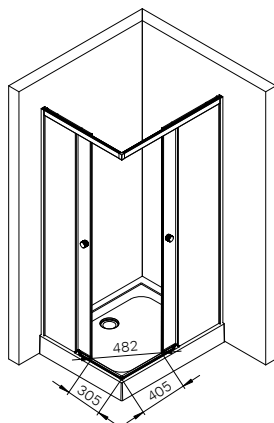

KOMFORT

W94G-403-10080-BT
W94G-403-10080-MT