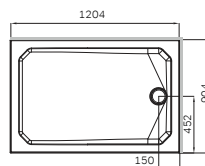

W94G-403-12090-BT
W94G-403-12090-MT