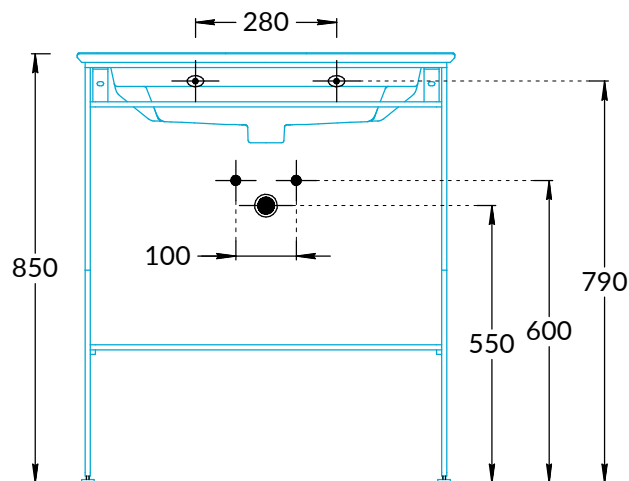

Металлоструктура PIANO NEXT 65, 75, 85, 95 Инструкция по установке

Исключить соприкосновение глазурованной поверхности раковины с металлоструктурой, установив силиконовые демпферы на раковину.

Крепеж из комплекта предназначен только для бетона.

Потребуется дополнительный инвентарь для надежного монтажа изделия, который не входит в комплект поставки.

Для монтажа необходимо 2 человека.

KERAMA MARAZZI