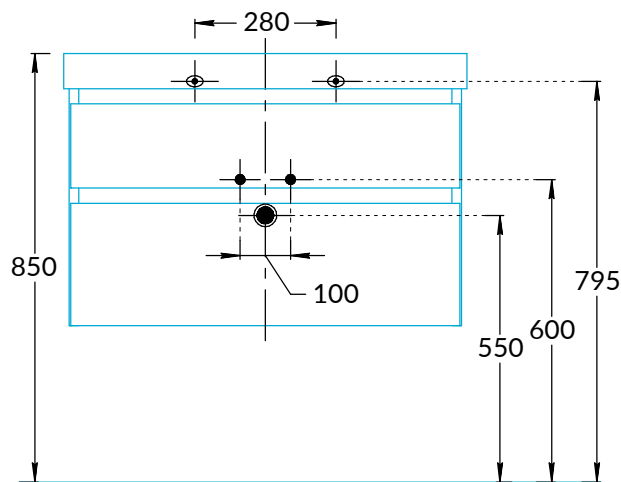

Тумбы CUBO CUB.70, CUB.80, CUB.100 Инструкция по установке

Потребуется дополнительный инвентарь для надежного монтажа изделия, который не входит в комплект поставки.

KERAMA MARAZZI

1

2

2.1

2.2

2.3

2.4

2.5

2.6

3

4

5