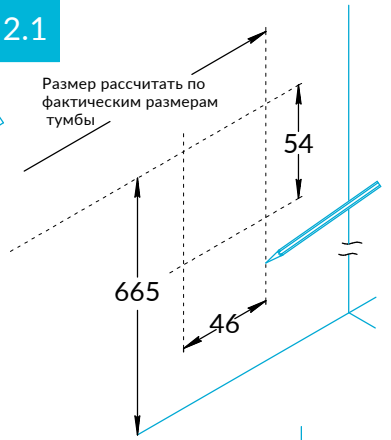

Тумбы CUBO CUB.70, CUB.80, CUB.100 Инструкция по установке

Потребуется дополнительный инвентарь для надежного монтажа изделия, который не входит в комплект поставки.

KERAMA MARAZZI

1

2

2.1

2.2

2.3

2.4

2.5

2.6

3

4

5