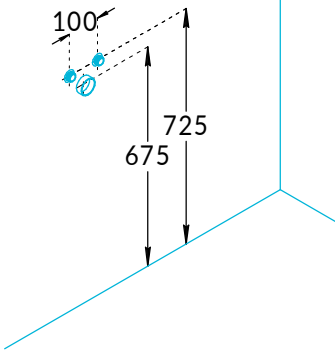

KERAMA MARAZZI

1