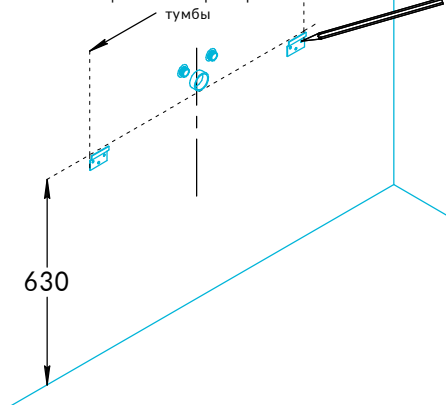

## Тумбы Modula MO.60.1+1, MO.70.1+1, MO.80.1+1, MO.100.1+1 Инструкция по установке со столешницами Canaletto и раковинами Canaletto, Circo, Plaza

Тумба	Столешница	Раковины	A	B	N
MO.60.1+1	CN60	Canaletto: CN.WB.40, CN.WB.60	600	593	900
		Circo: CI.WB.36, CI.WB.50			905
		Plaza: PLR.WB.55, PLR.WB.55.1, PLR.WB.60			905
MO.70.1+1	CN70	Canaletto: CN.WB.40, CN.WB.60, CN.WB.65	700	963	900
		Circo: CI.WB.36, CI.WB.50			905
		Plaza: PLR.WB.55, PLR.WB.55.1, PLR.WB.60			905
MO.80.1+1	CN80	Canaletto: CN.WB.40, CN.WB.60, CN.WB.65	800	793	900
		Circo: CI.WB.36, CI.WB.50			905
		Plaza: PLR.WB.55, PLR.WB.55.1, PLR.WB.60			905
MO.100.1+1	CN100	Canaletto: CN.WB.40, CN.WB.60, CN.WB.65	1000	993	900
		Circo: CI.WB.36, CI.WB.50			905
		Plaza: PLR.WB.55, PLR.WB.55.1, PLR.WB.60			905

# KERAMA MARAZZI

1

2

3

4

5

6

7