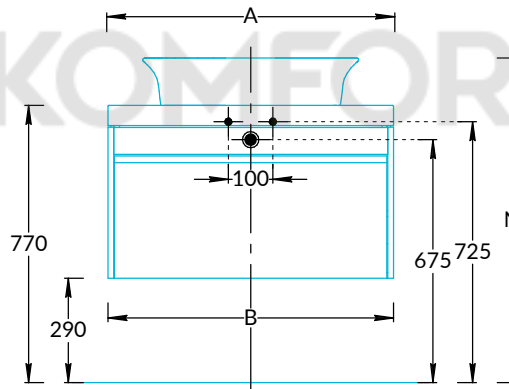

## Тумбы Modula MO.60.1+1, MO.70.1+1, MO.80.1+1, MO.100.1+1 Инструкция по установке со столешницами Canaletto и раковинами Canaletto, Circo, Plaza

Тумба	Столешница	Раковины	A	B	N
MO.60.1+1	CN60	Canaletto: CN.WB.40, CN.WB.60	600	593	900
		Circo: CI.WB.36, CI.WB.50			905
		Plaza: PLR.WB.55, PLR.WB.55.1, PLR.WB.60			905
MO.70.1+1	CN70	Canaletto: CN.WB.40, CN.WB.60, CN.WB.65	700	963	900
		Circo: CI.WB.36, CI.WB.50			905
		Plaza: PLR.WB.55, PLR.WB.55.1, PLR.WB.60			905
MO.80.1+1	CN80	Canaletto: CN.WB.40, CN.WB.60, CN.WB.65	800	793	900
		Circo: CI.WB.36, CI.WB.50			905
		Plaza: PLR.WB.55, PLR.WB.55.1, PLR.WB.60			905
MO.100.1+1	CN100	Canaletto: CN.WB.40, CN.WB.60, CN.WB.65	1000	993	900
		Circo: CI.WB.36, CI.WB.50			905
		Plaza: PLR.WB.55, PLR.WB.55.1, PLR.WB.60			905