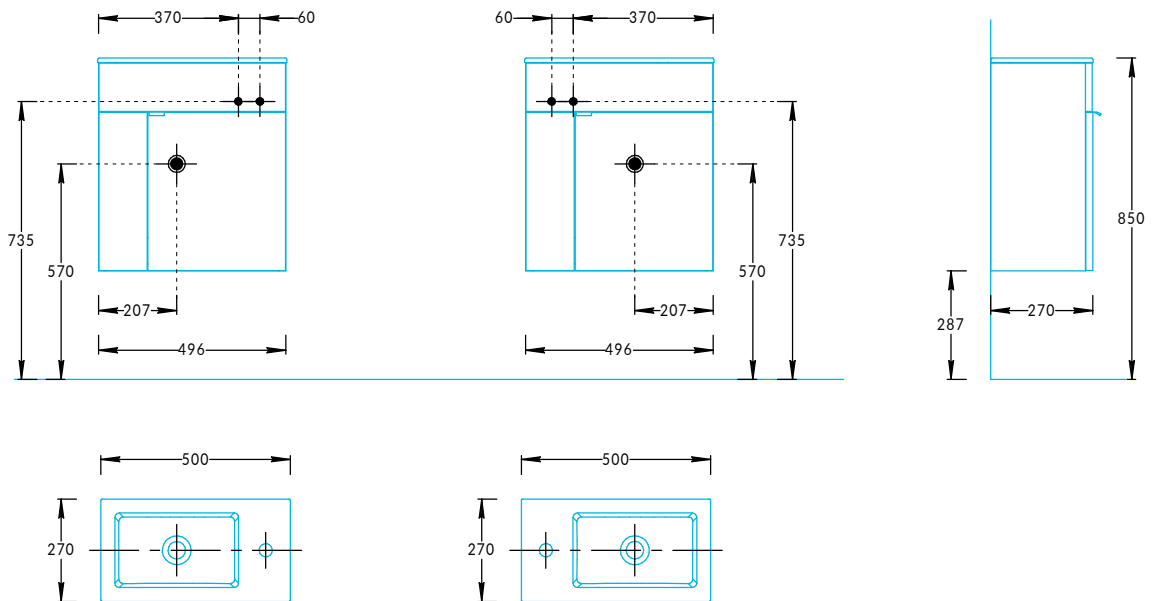

## Тумба LATO LA.50 Инструкция по установке с раковиной LATO LA.WB.50

Потребуется дополнительный инвентарь для надежного монтажа изделия, который не входит в комплект поставки.