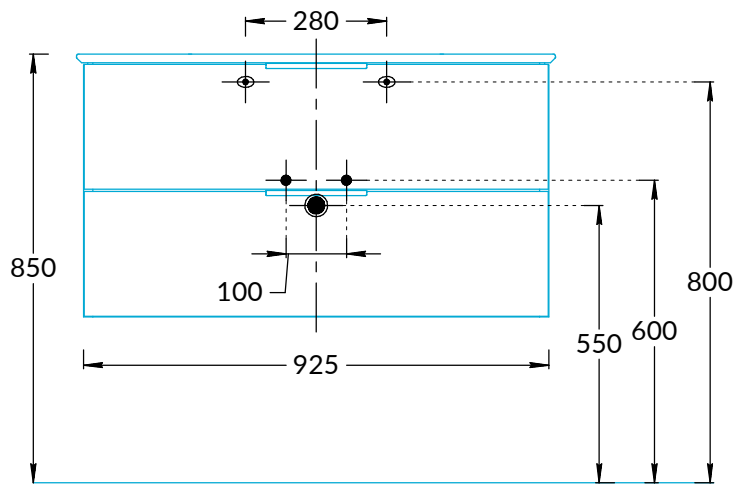

Тумбы PIANO FORTE PI.95, PI.85, PI.75, PI.65 Инструкция по установке

Потребуется дополнительный инвентарь для надежного монтажа изделия, который не входит в комплект поставки.

KERAMA MARAZZI

1

2

2.1

2.2

2.3

3

4

5