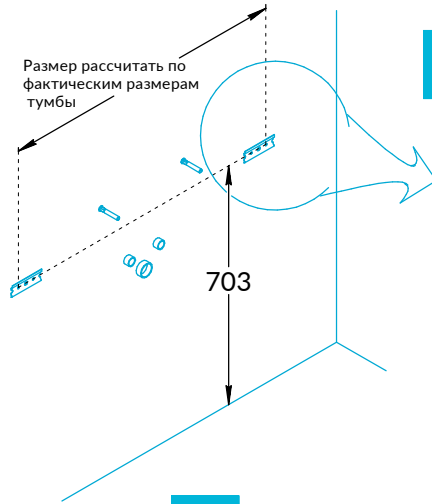

Тумбы PIANO FORTE PI.95, PI.85, PI.75, PI.65 Инструкция по установке

Потребуется дополнительный инвентарь для надежного монтажа изделия, который не входит в комплект поставки.

KERAMA MARAZZI

1

2

2.1

2.2

2.3