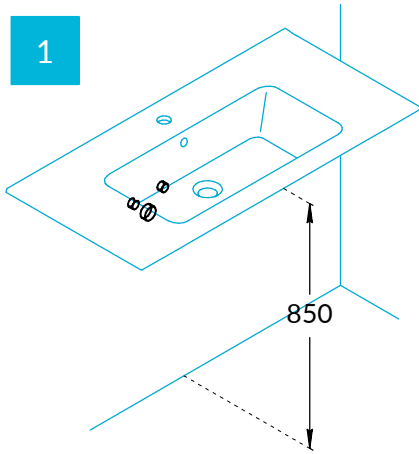

Тумбы PIANO FORTE PI.95, PI.85, PI.75, PI.65 Инструкция по установке

Потребуется дополнительный инвентарь для надежного монтажа изделия, который не входит в комплект поставки.

KERAMA MARAZZI

1

2

2.1

2.2

2.3