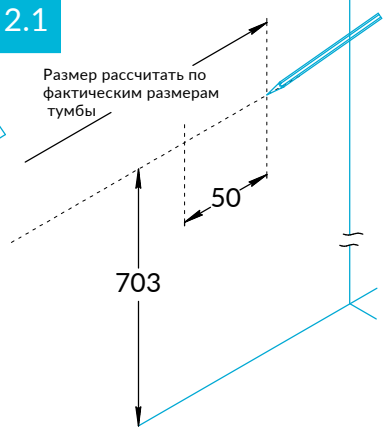

Тумбы PIANO FORTE PI.95, PI.85, PI.75, PI.65 Инструкция по установке

Потребуется дополнительный инвентарь для надежного монтажа изделия, который не входит в комплект поставки.

KERAMA MARAZZI

1

2

2.1

2.2

2.3